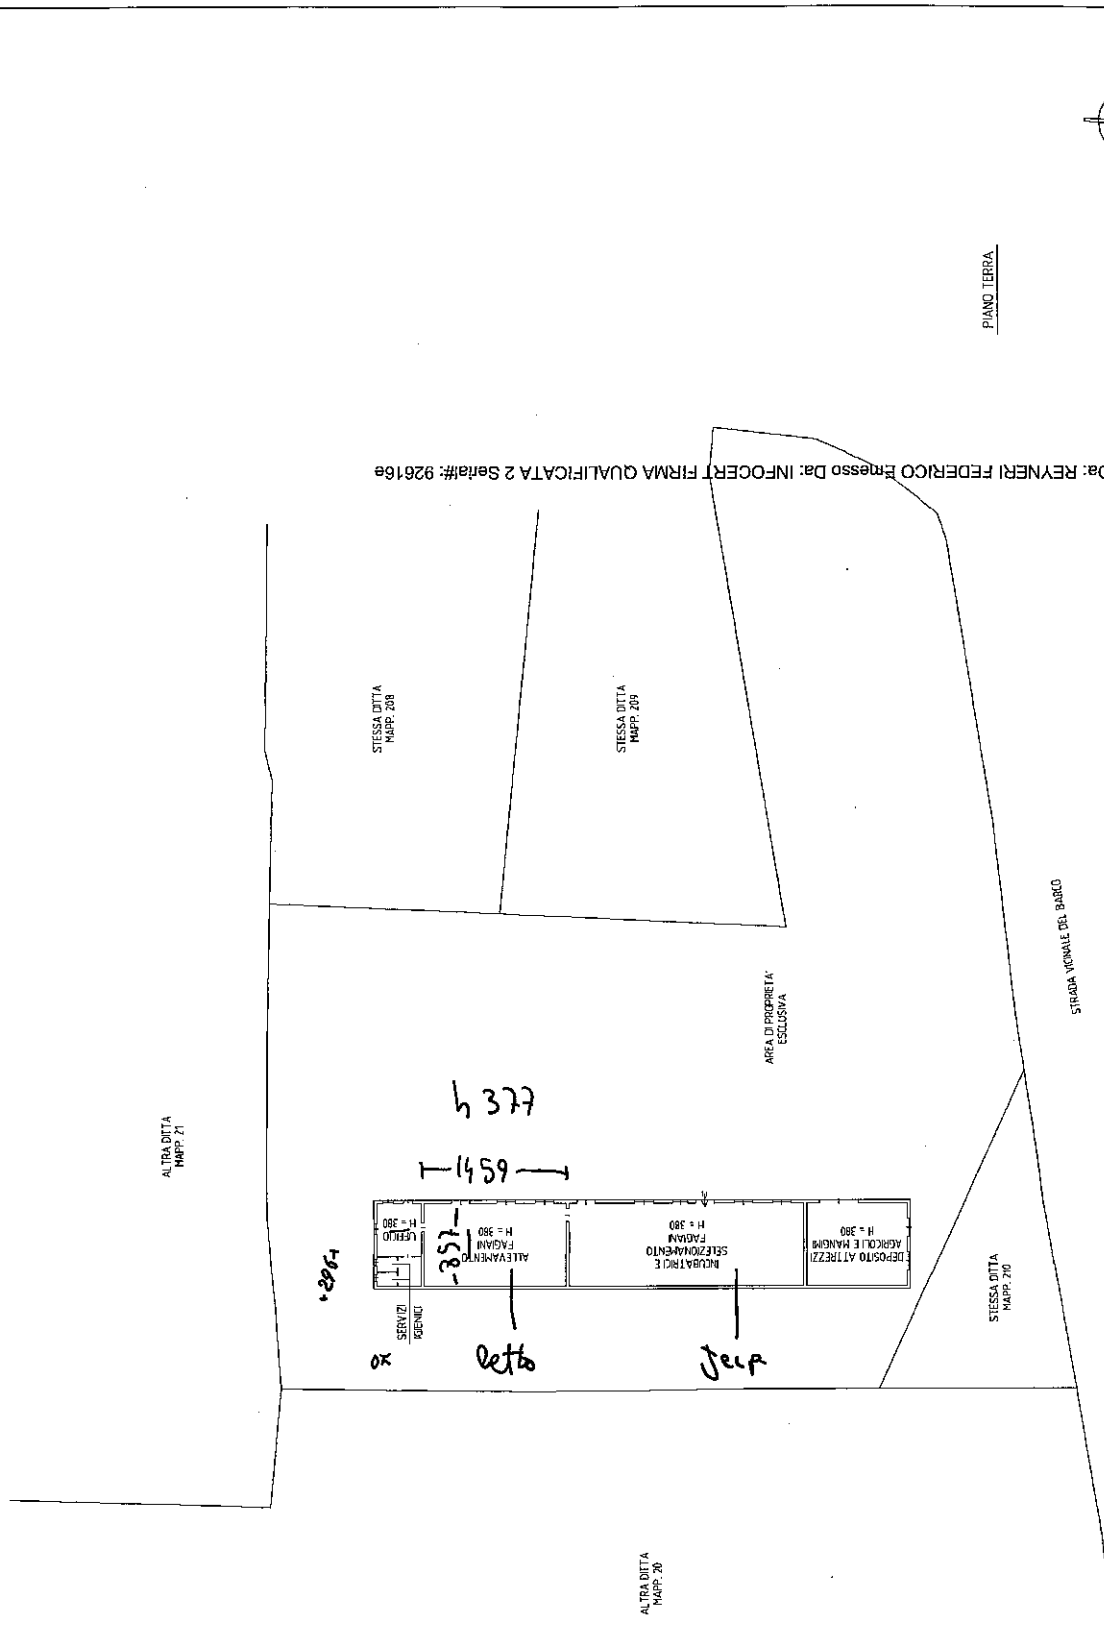

**Agenzia del Territorio**  
**CATASTO FABBRICATI**  
Ufficio provinciale di  
Milano

Scheda n. 101  
Scala 1:500

Dichiarazione protocollo n. MI0411246 del 08/05/2007  
Planimetria di u.i.v. in Comune di Ossona  
Strada Vicinale Del Barco

civ. SC

Identificativi Catastali:  
Sezione: 7  
Foglio: 7  
Particella: 207  
Subalterno: 701

Compilata da:  
Bollini Gian Battista  
Iscritto all'albo:  
Geometri  
Prov. Milano  
N. 7363

Firmato Da: REYNERI FEDERICO Emesso Da: INFOCERT FIRMA QUALIFICATA 2 Serie#: 92616e

Catasto dei Fabbricati - Situazione al 02/12/2019 - Comune di OSSONA (G181) - Foglio: 7 - Particella: 207 - Subalterno: 701  
STRADA VICINALE DEL BARCO n. SC piano: 1;

Ultima planimetria in atti

Data: 02/12/2019 - n. T339869 - Richiedente: RYNFRC74T25F205K

Totale schede: 1 Formato di acquisizione: A3(297x420) - Formato stampa richiesto: A4(210x297)