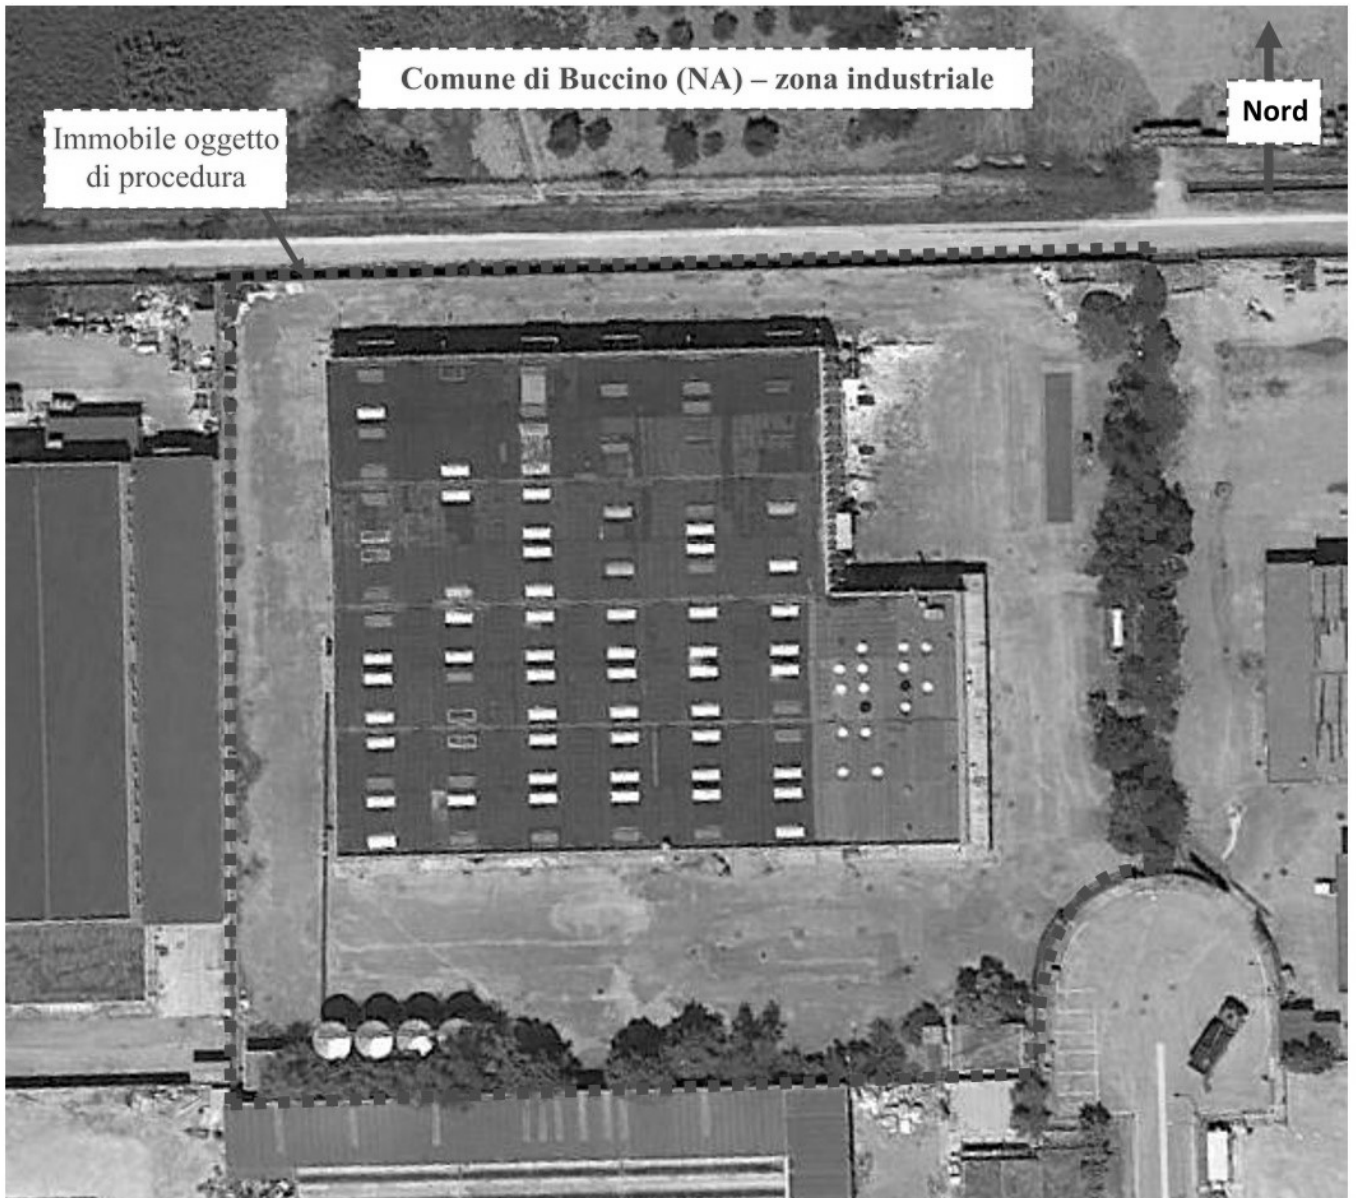

Inquadramento satellitare