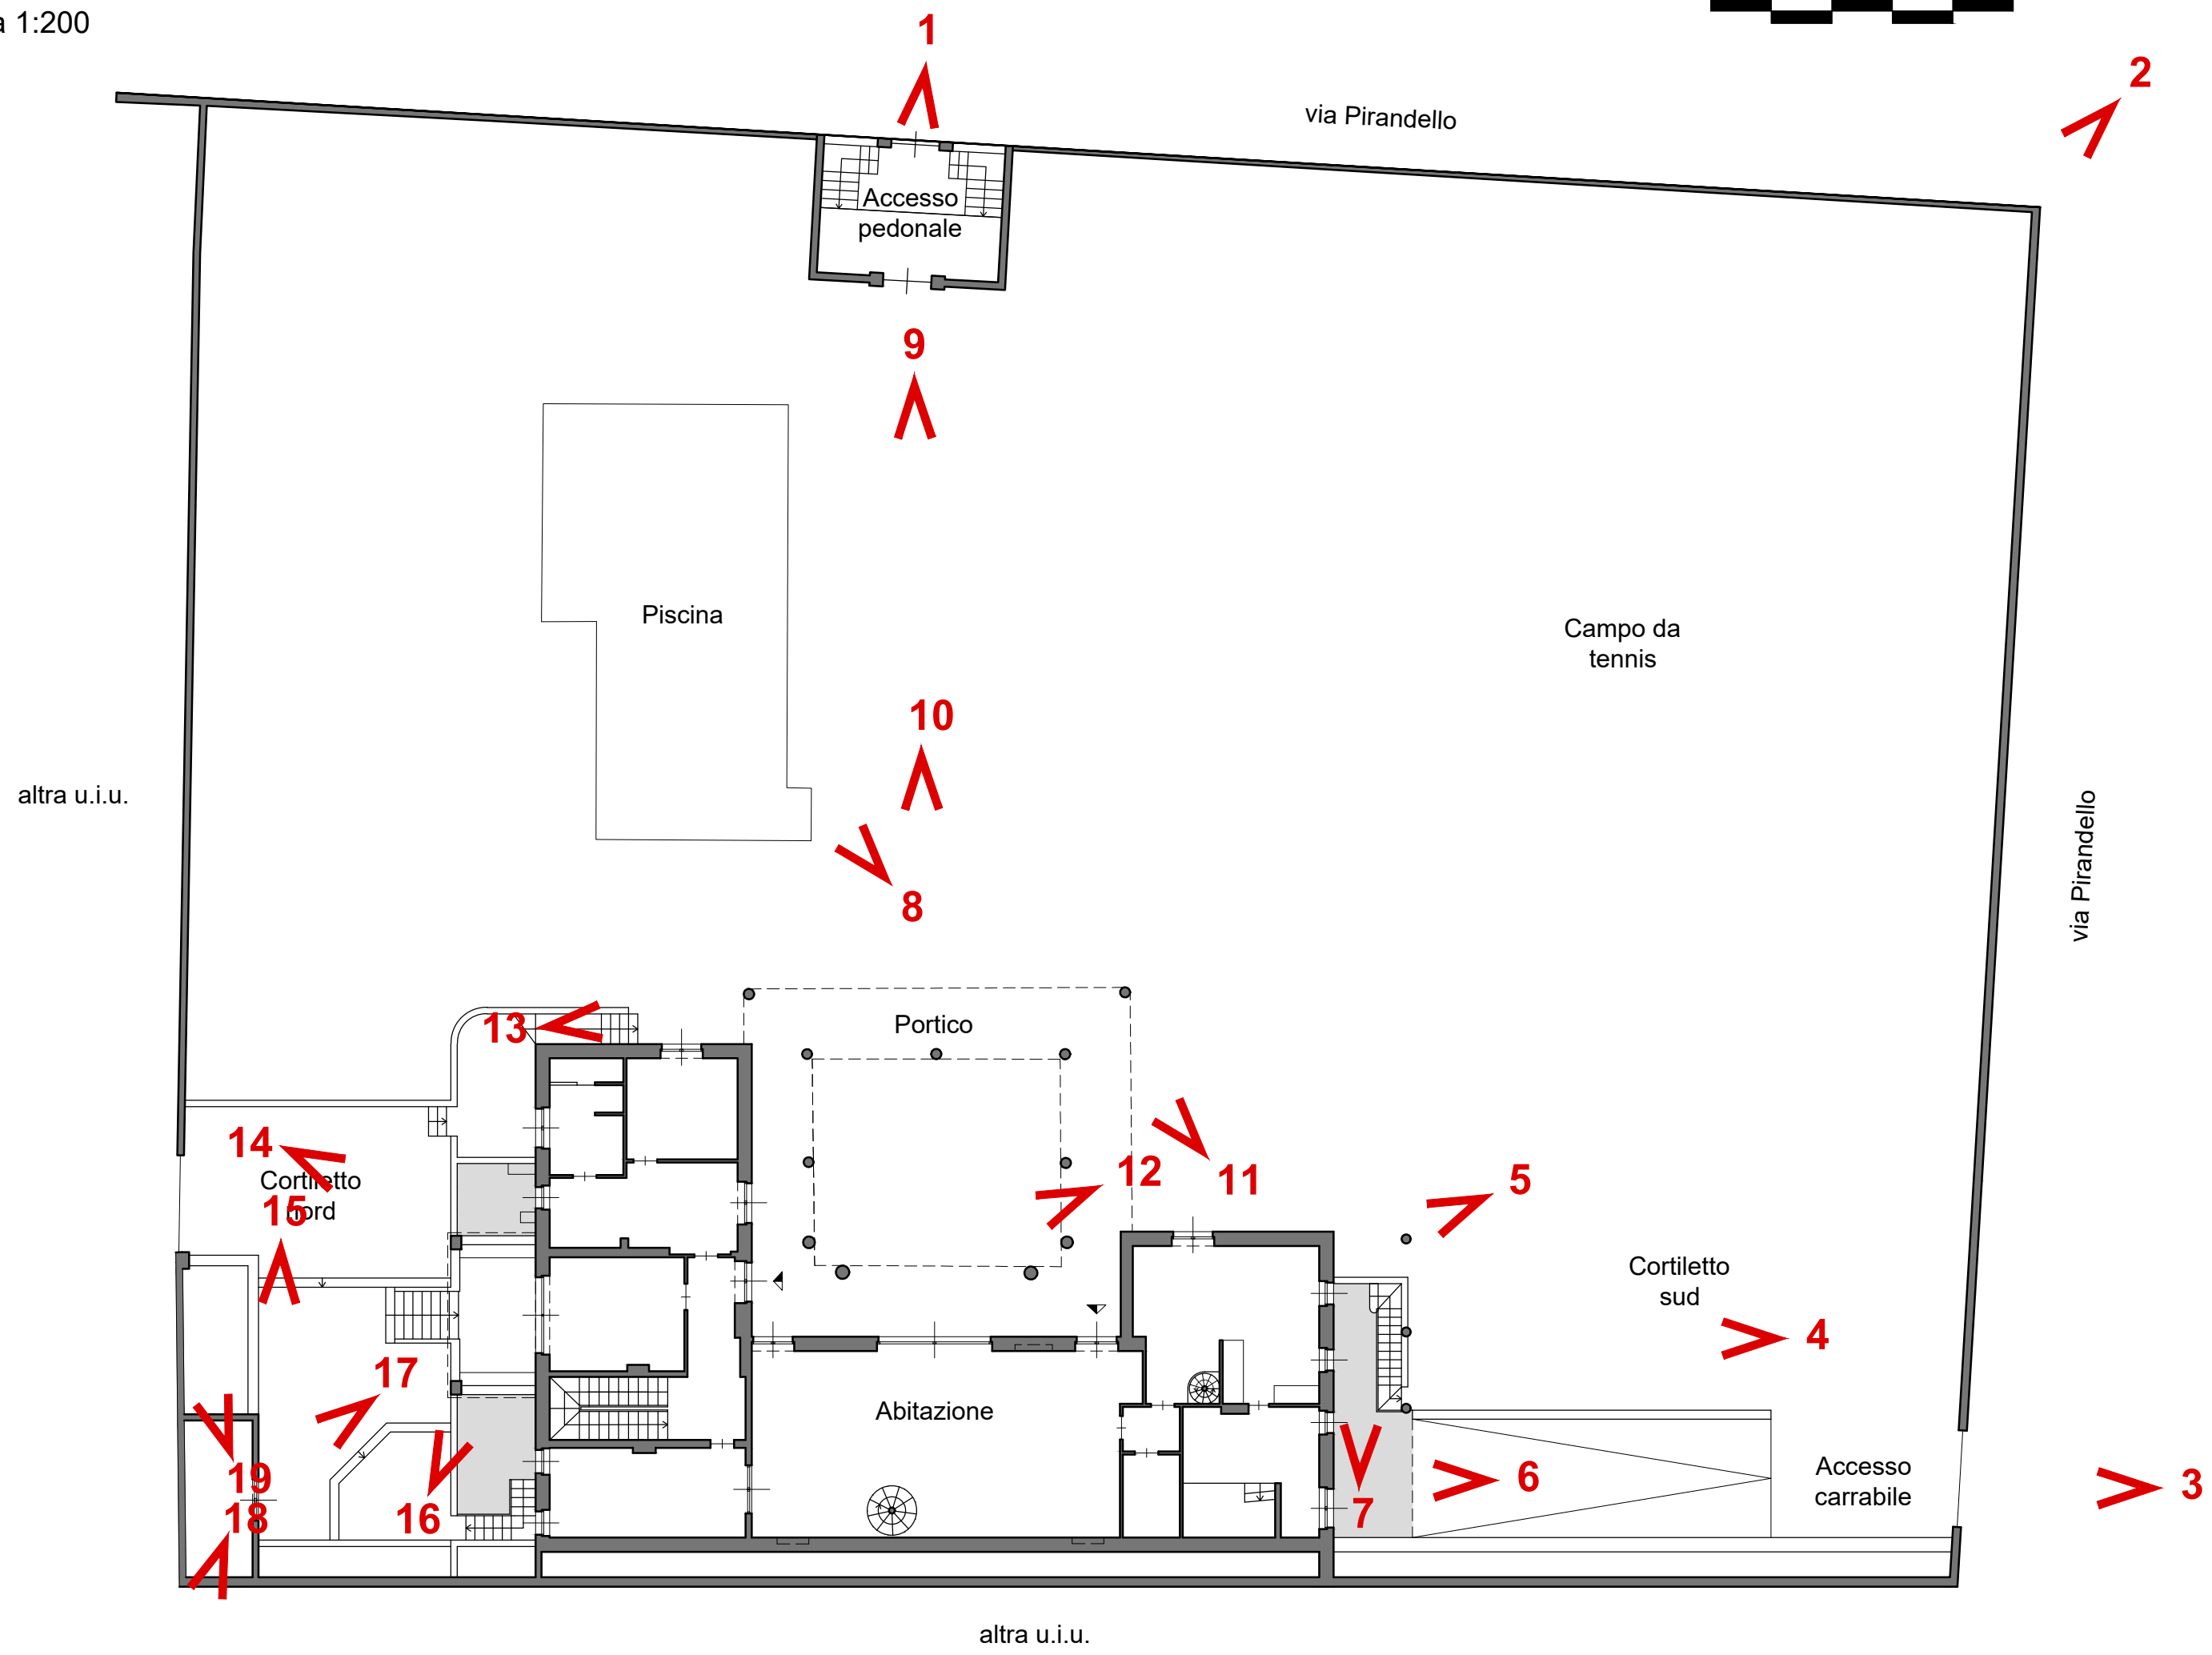

RGE 104-2015

**DOCUMENTAZIONE
FOTOGRAFICA**

PIANTA PIANO TERRENO CON ESTERNI
Scala 1:200

PIANTA PIANO SEMINTERRATO
Scala 1:100

PIANTA PIANO TERRENO
Scala 1:100

PIANTA PIANO PRIMO-SOTTOTETTO
Scala 1:100

1_Ingresso pedonale

2_Vista da via Pirandello

3_Ingresso carrabile

4_Cortiletto

5_Portico sud sopra le scale di salita dal garage

6_Accesso al garage seminterrato

7_Scala di salita dal garage

8_Piscina

9_Vialetto d'accesso dall'ingresso pedonale

10_Portico centrale

11_Portico centrale

12_Portico centrale

13_Scaletta di discesa verso la parte nord del cortile

14_Fronte nord

15_Parte nord del cortile

16_Disimpegno seminterrato aperto

17_Fabbricato pertinenziale esterno