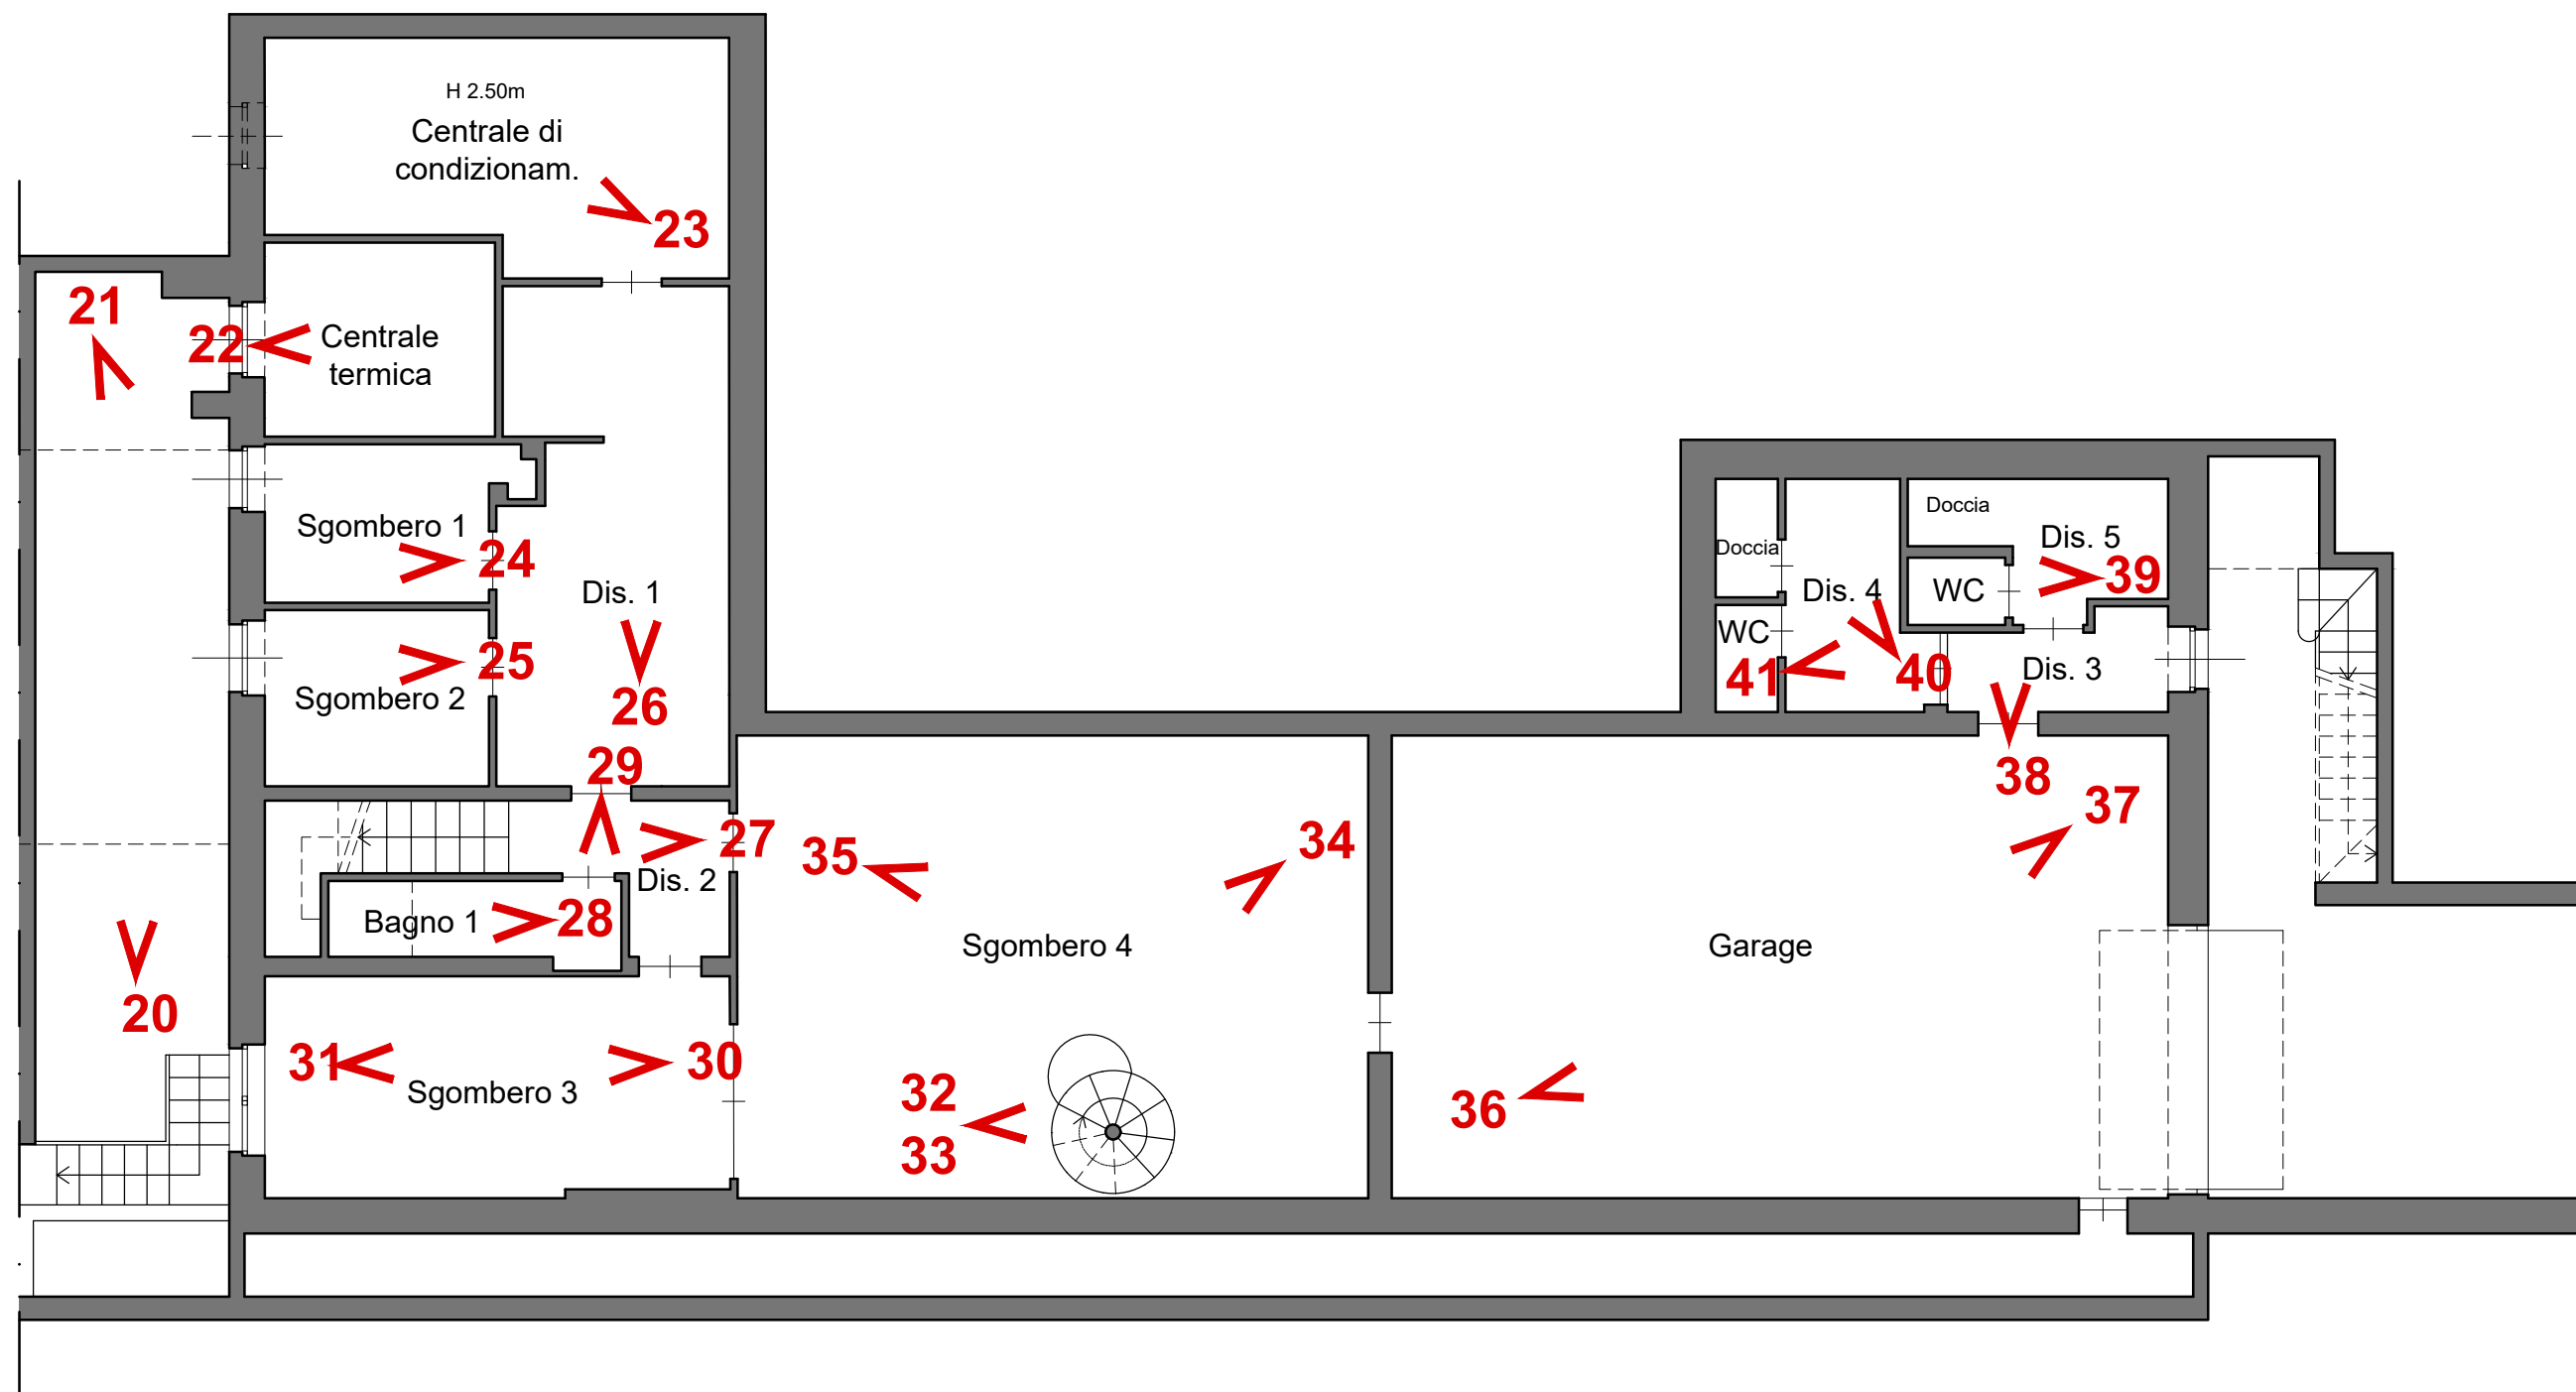

RGE 104-2015

**DOCUMENTAZIONE
FOTOGRAFICA**

PIANTA PIANO TERRENO CON ESTERNI
Scala 1:200

PIANTA PIANO SEMINTERRATO
Scala 1:100

PIANTA PIANO TERRENO
Scala 1:100

PIANTA PIANO PRIMO-SOTTOTETTO
Scala 1:100

1_Ingresso pedonale

2_Vista da via Pirandello

3_Ingresso carrabile

4_Cortiletto

5_Portico sud sopra le scale di salita dal garage

6_Accesso al garage seminterrato

7_Scala di salita dal garage

8_Piscina

9_Vialetto d'accesso dall'ingresso pedonale

10_Portico centrale

11_Portico centrale

12_Portico centrale

13_Scaletta di discesa verso la parte nord del cortile

14_Fronte nord

15_Parte nord del cortile

16_Disimpegno seminterrato aperto

17_Fabbricato pertinenziale esterno