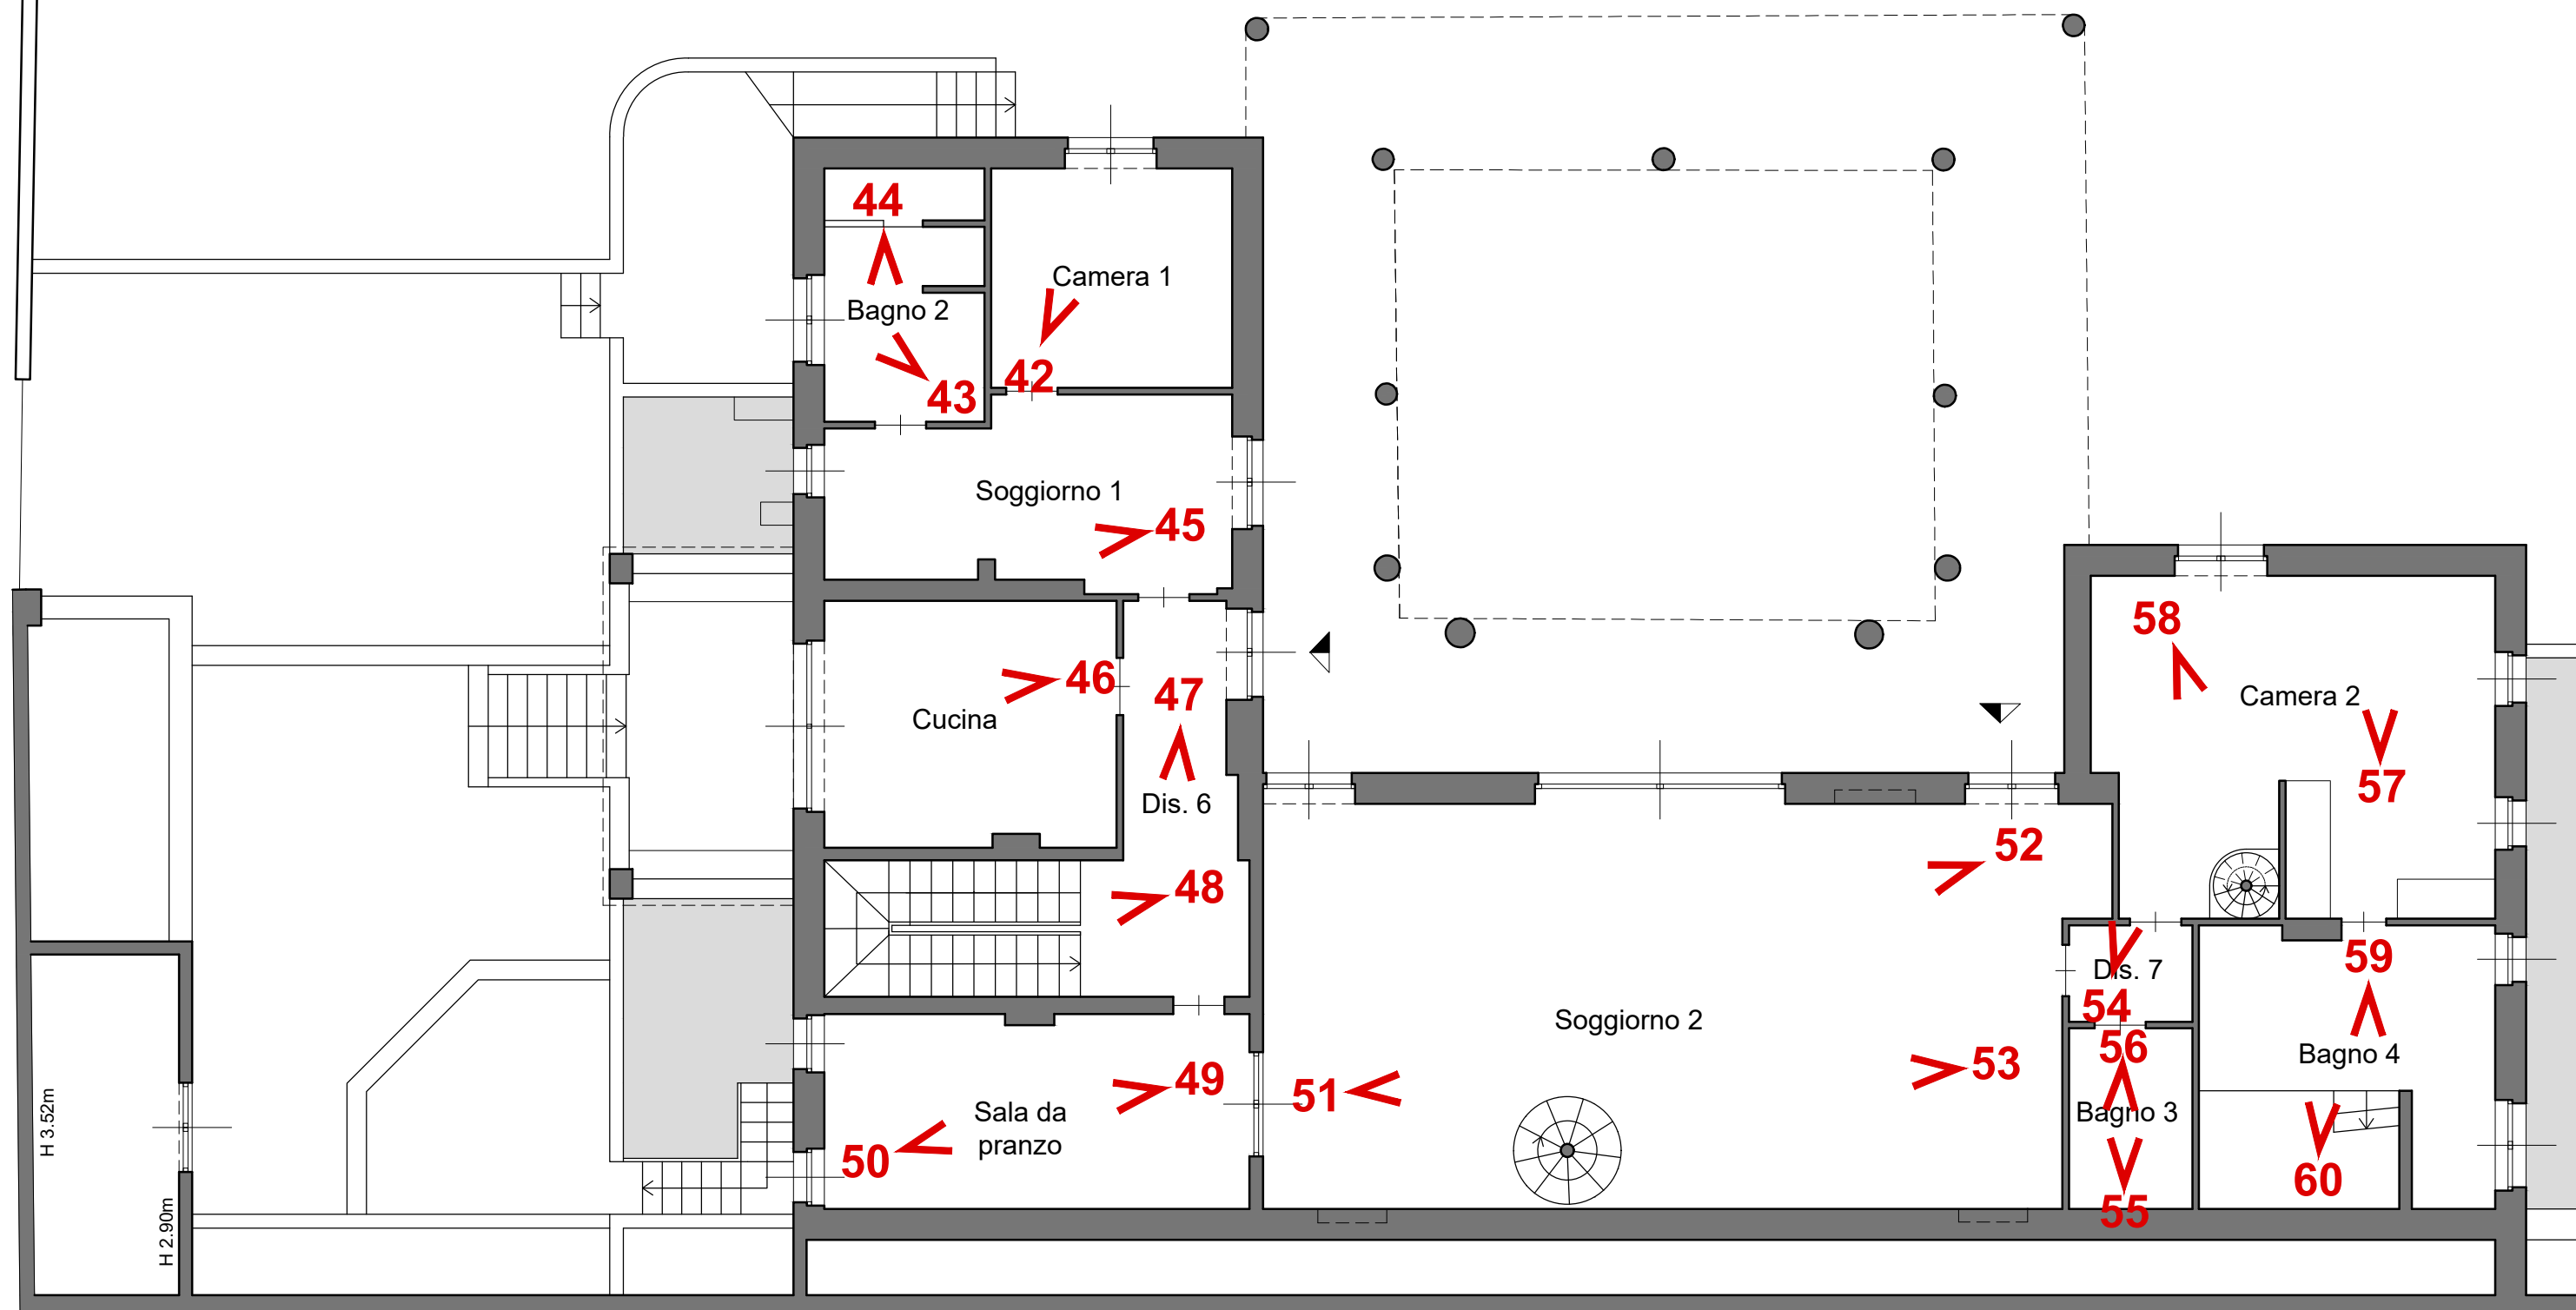

RGE 104-2015

**DOCUMENTAZIONE
FOTOGRAFICA**

PIANTA PIANO TERRENO CON ESTERNI
Scala 1:200

PIANTA PIANO SEMINTERRATO
Scala 1:100

PIANTA PIANO TERRENO
Scala 1:100

PIANTA PIANO PRIMO-SOTTOTETTO
Scala 1:100

1_Ingresso pedonale

2_Vista da via Pirandello

3_Ingresso carrabile

4_Cortiletto

5_Portico sud sopra le scale di salita dal garage

6_Accesso al garage seminterrato

7_Scala di salita dal garage

8_Piscina

9_Vialetto d'accesso dall'ingresso pedonale

10_Portico centrale

11_Portico centrale

12_Portico centrale

13_Scaletta di discesa verso la parte nord del cortile

14_Fronte nord

15_Parte nord del cortile

16_Disimpegno seminterrato aperto

17_Fabbricato pertinenziale esterno