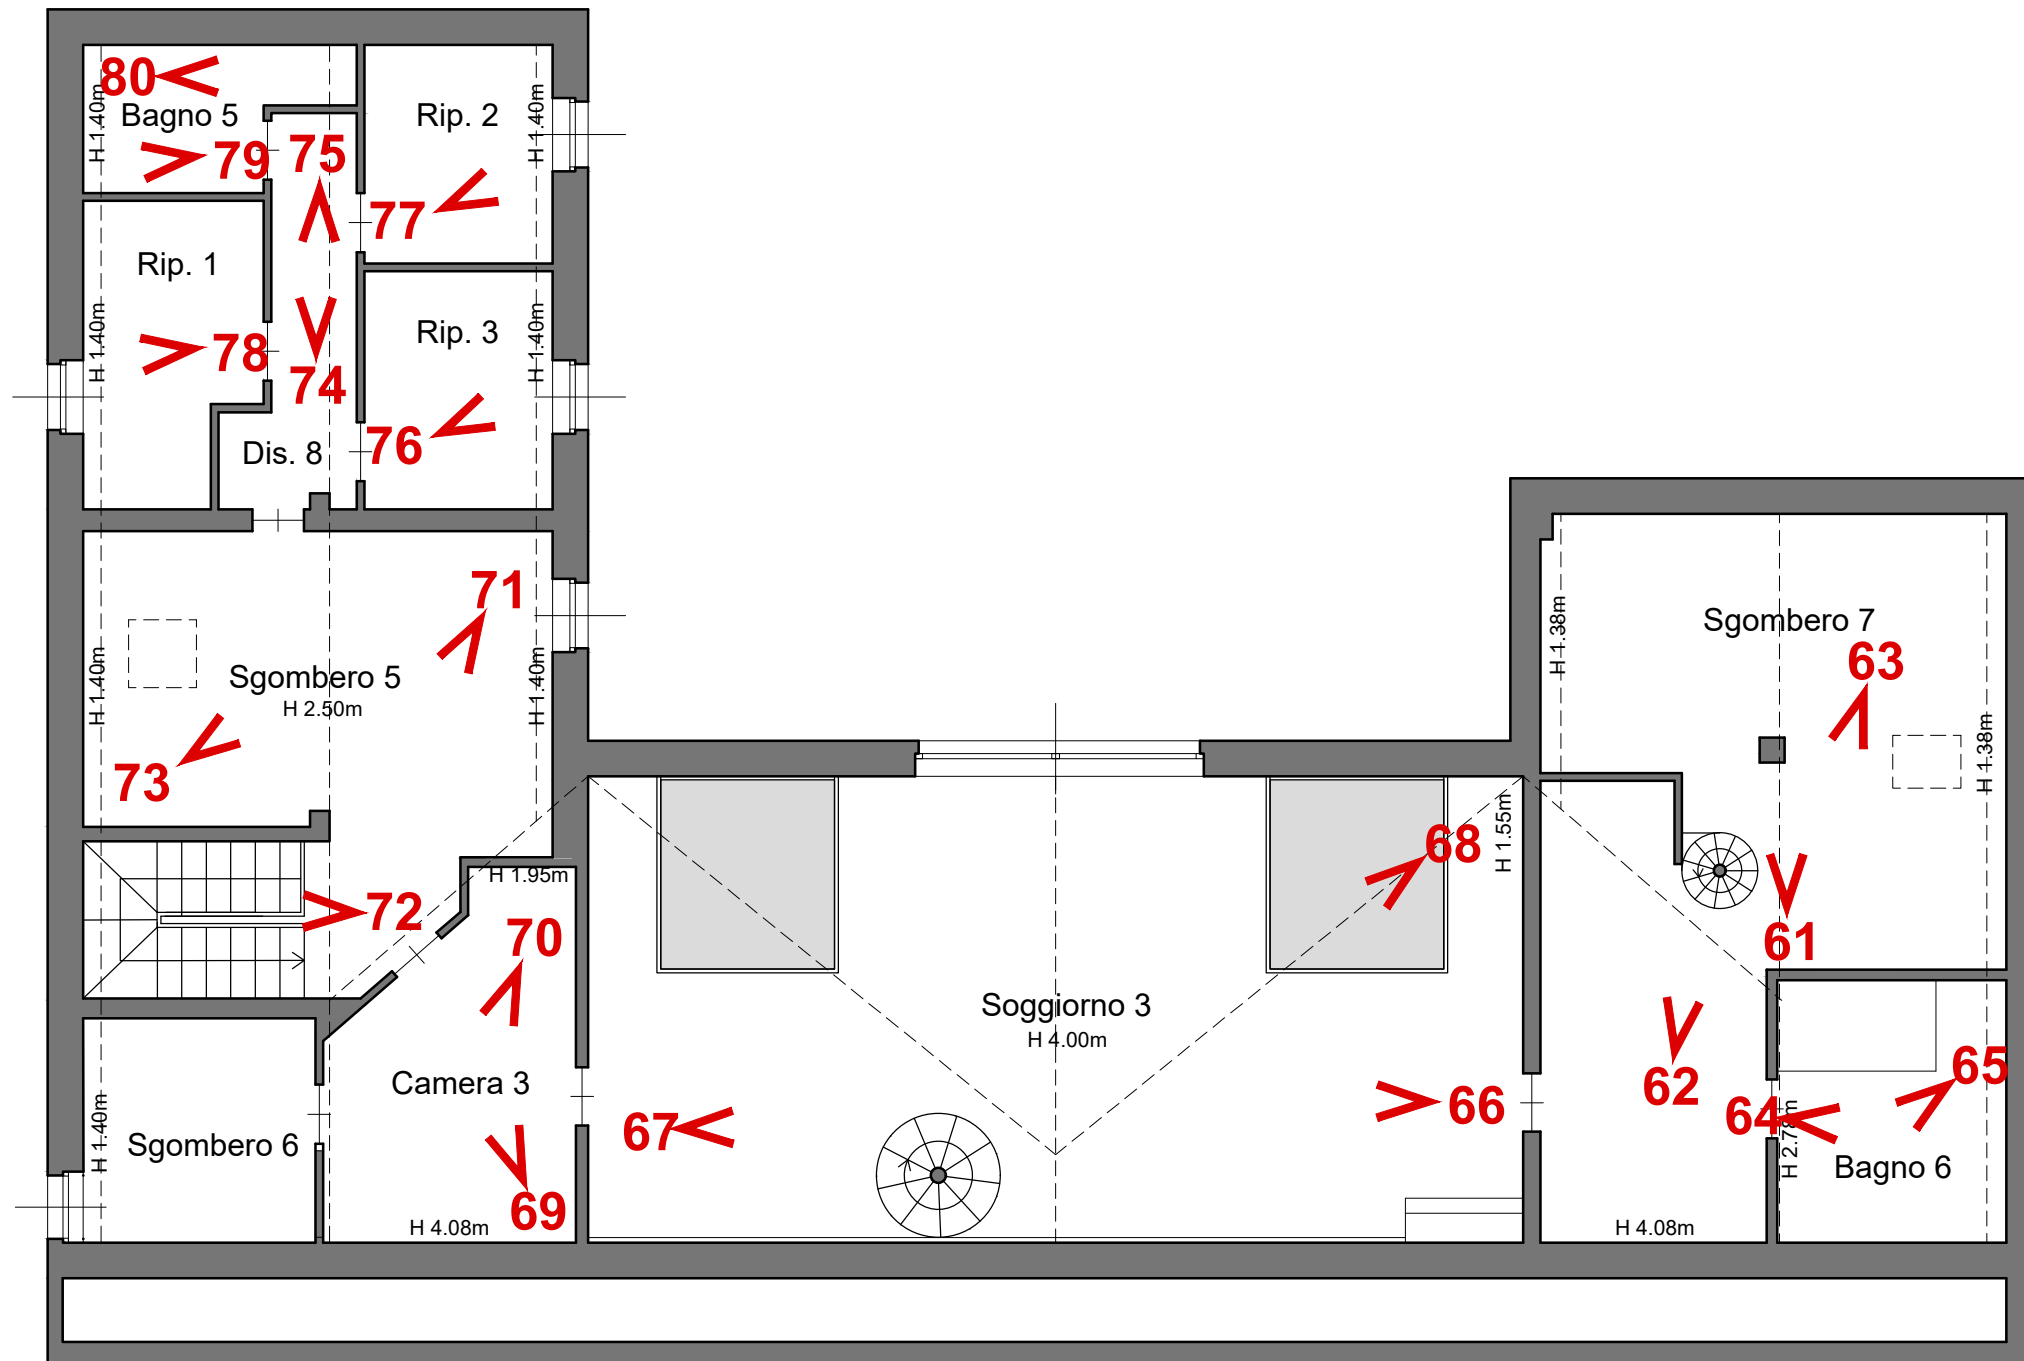

RGE 104-2015

**DOCUMENTAZIONE
FOTOGRAFICA**

PIANTA PIANO TERRENO CON ESTERNI
Scala 1:200

PIANTA PIANO SEMINTERRATO
Scala 1:100

PIANTA PIANO TERRENO
Scala 1:100

PIANTA PIANO PRIMO-SOTTOTETTO
Scala 1:100

1_Ingresso pedonale

2_Vista da via Pirandello

3_Ingresso carrabile

4_Cortiletto

5_Portico sud sopra le scale di salita dal garage

6_Accesso al garage seminterrato

7_Scala di salita dal garage

8_Piscina

9_Vialetto d'accesso dall'ingresso pedonale

10_Portico centrale

11_Portico centrale

12_Portico centrale

13_Scaletta di discesa verso la parte nord del cortile

14_Fronte nord

15_Parte nord del cortile

16_Disimpegno seminterrato aperto

17_Fabbricato pertinenziale esterno