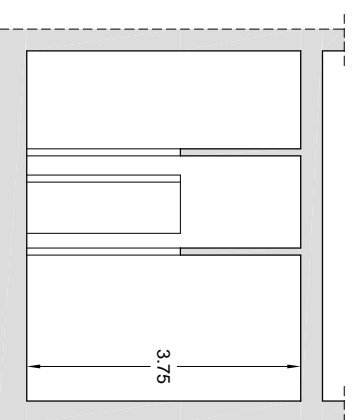

**OGGETTO:** Rilievo metrico stato di fatto,  
pianta e sezioni

**PROPRIETA':** ~~\_\_\_\_\_~~ (proprietà per 1/1)

**TAV.:** Unica  
**SCALA:** 1:100  
**DATA:** 06 Marzo 2013

Sezione A-A'

Sezione B-B'

Lentini - Via Imera, 61 - piano terra