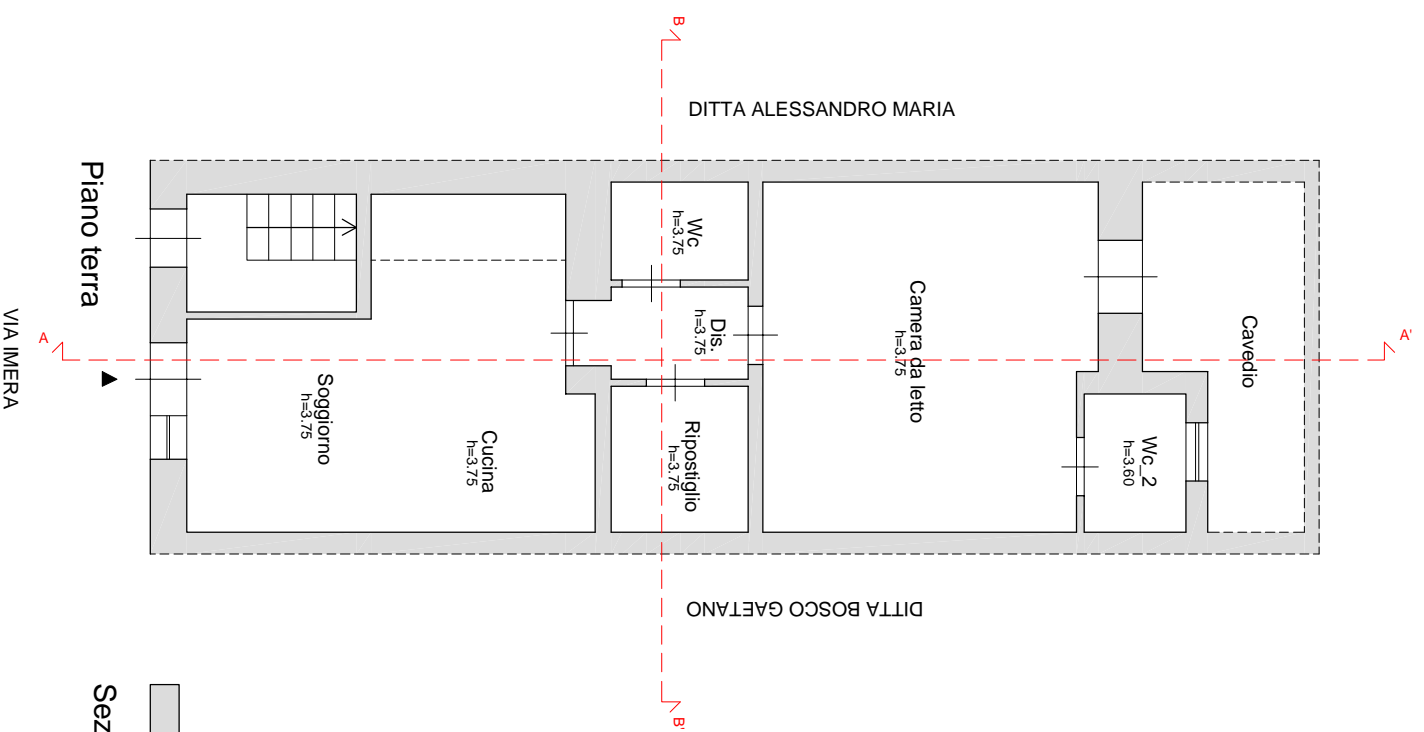

Inquadramento territoriale

**Claudio Mastriani**  
**ARCHITETTO**  
Via Grottasanta, 159 - 96100 Siracusa

**TITOLO:** Appartamento sito in Lentini  
Via Imera, 61  
N.C.E.U. - Fg. 67, part. 688 - sub. 1  
piano terra

**OGGETTO:** Rilievo metrico stato di fatto,  
pianta e sezioni

**PROPRIETA':** ~~\_\_\_\_\_~~ (proprietà per 1/1)

**TAV.:** Unica  
**SCALA:** 1:100  
**DATA:** 06 Marzo 2013

Sezione A-A'

Sezione B-B'

Lentini - Via Imera, 61 - piano terra