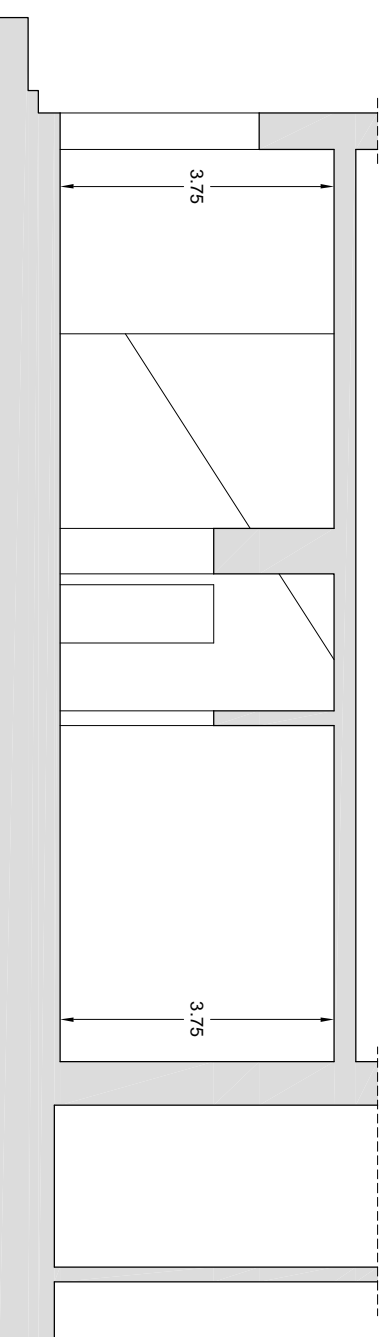

Inquadramento territoriale

**Claudio Mastriani**  
**ARCHITETTO**  
Via Grottasanta, 159 - 96100 Siracusa

**TITOLO:** Appartamento sito in Lentini  
Via Imera, 61  
N.C.E.U. - Fg. 67, part. 688 - sub. 1  
piano terra

**OGGETTO:** Rilievo metrico stato di fatto,  
pianta e sezioni

**PROPRIETA':** ~~\_\_\_\_\_~~ (proprietà per 1/1)

**TAV.:** Unica  
**SCALA:** 1:100  
**DATA:** 06 Marzo 2013

Sezione A-A'

Sezione B-B'

Lentini - Via Imera, 61 - piano terra