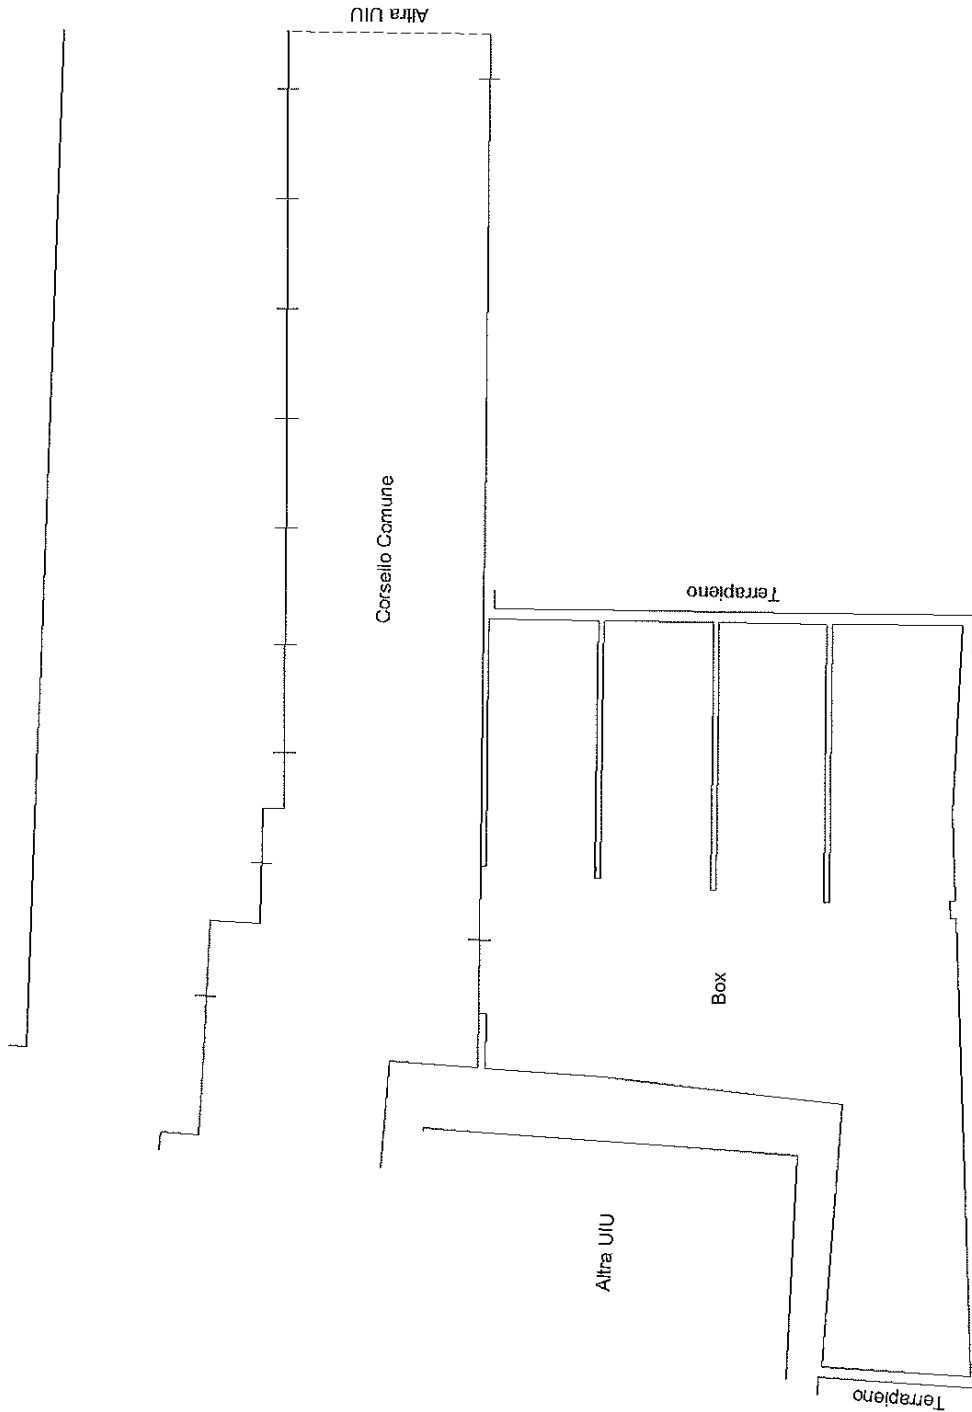

**Agenzia del Territorio
CATASTO FABBRICATI
Ufficio Provinciale di
Milano**

Dichiarazione protocollo n. MI0311670 del 26/04/2010	
Planimetria di u.i.u. in Comune di Rozzano	
Via Cassino Scanasio civ. 6	
Identificativi Catastali:	Compilata da: Spinelli Simone
Sezione:	Iscritto all'albo: Geometri
Foglio: 8	Prov. Milano
Particella: 108	N. 9888
Subalterno: 742	

Scheda n. 1

Scala 1:200

Catastro dei Fabbricati - Simazione al 17/10/2017 - Comune di ROZZANO (MI623) - Foglio: 8 Particella: 108 - Subalterno 742 -
VIA CASSINO SCANASIO n. 6 piano: S1;

Ultima Planimetria in atti