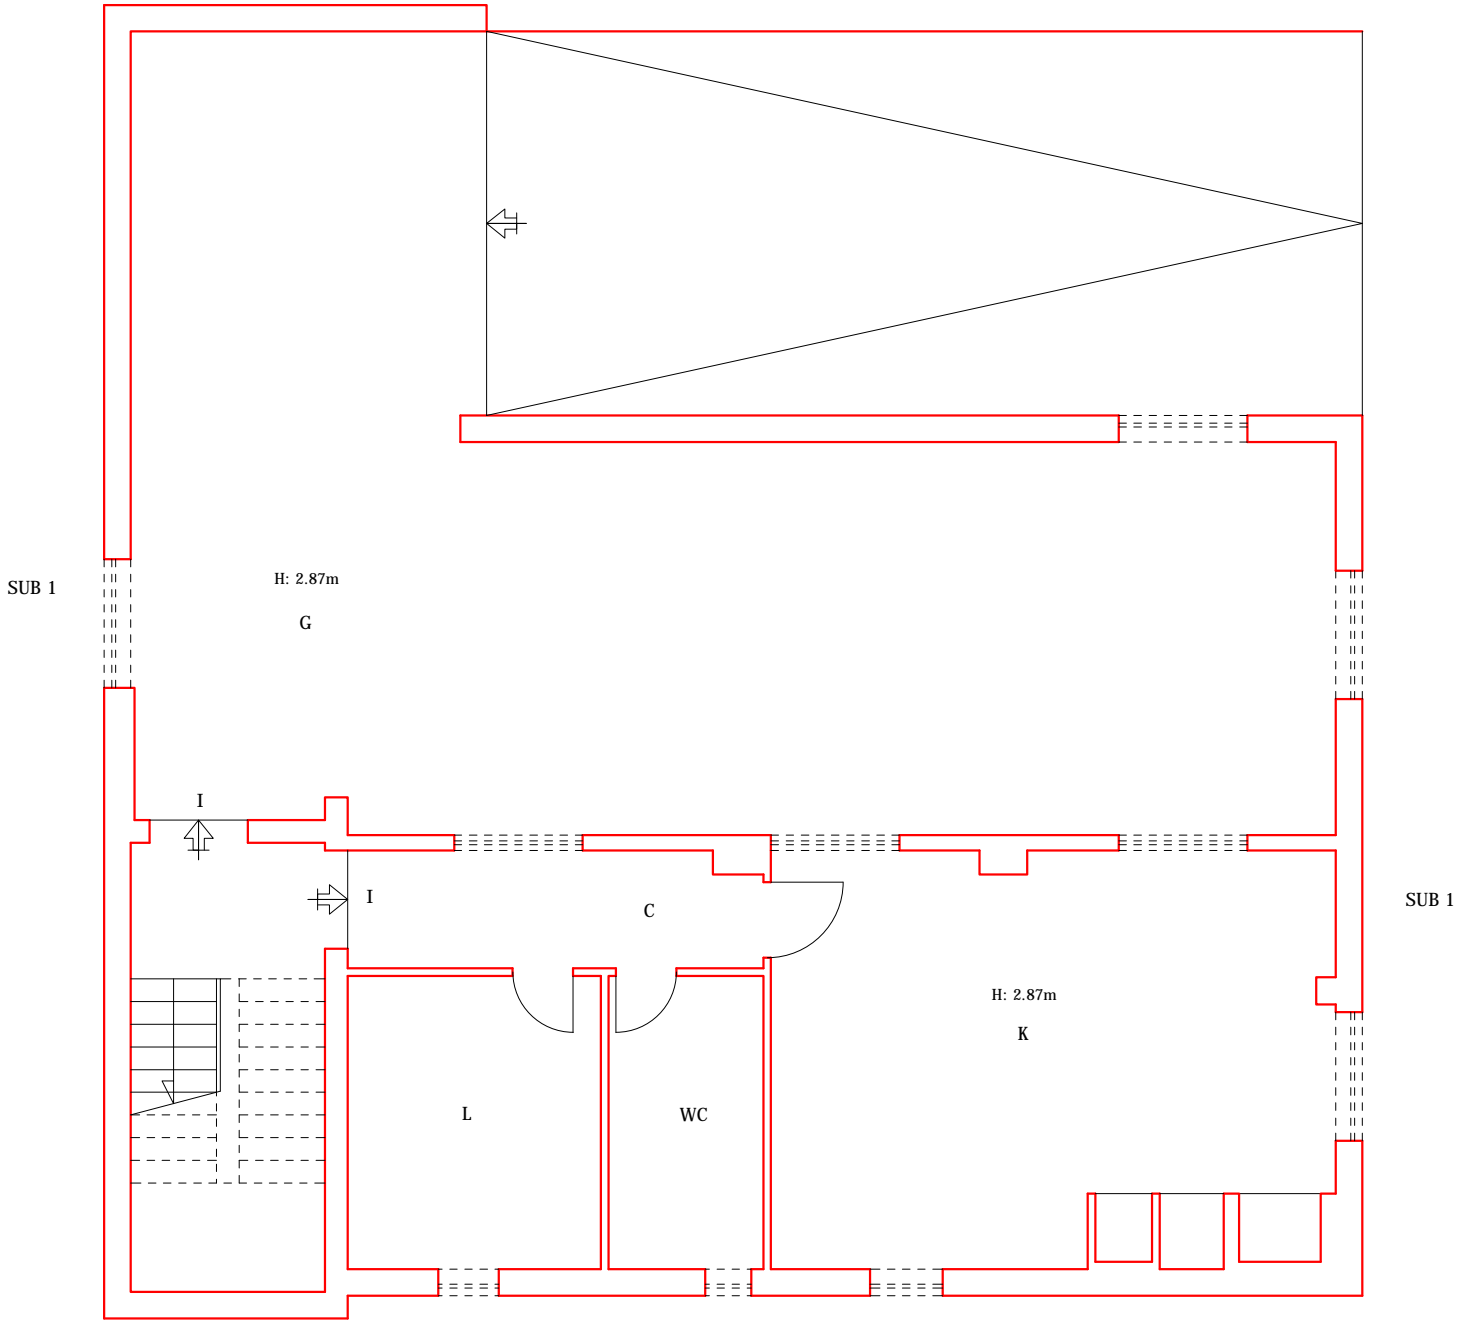

RILIEVO DELLO STATO ATTUALE DEI LUOGHI

COMUNE DI TRENTOLA DUCENTA

VIA CARAVAGGIO, 4 - PIANO SEMINTERRATO - in C.F.: F. 2, p.la 5204, sub 6 - rapp. 1:100

P.LLA 5060

— 1 mt