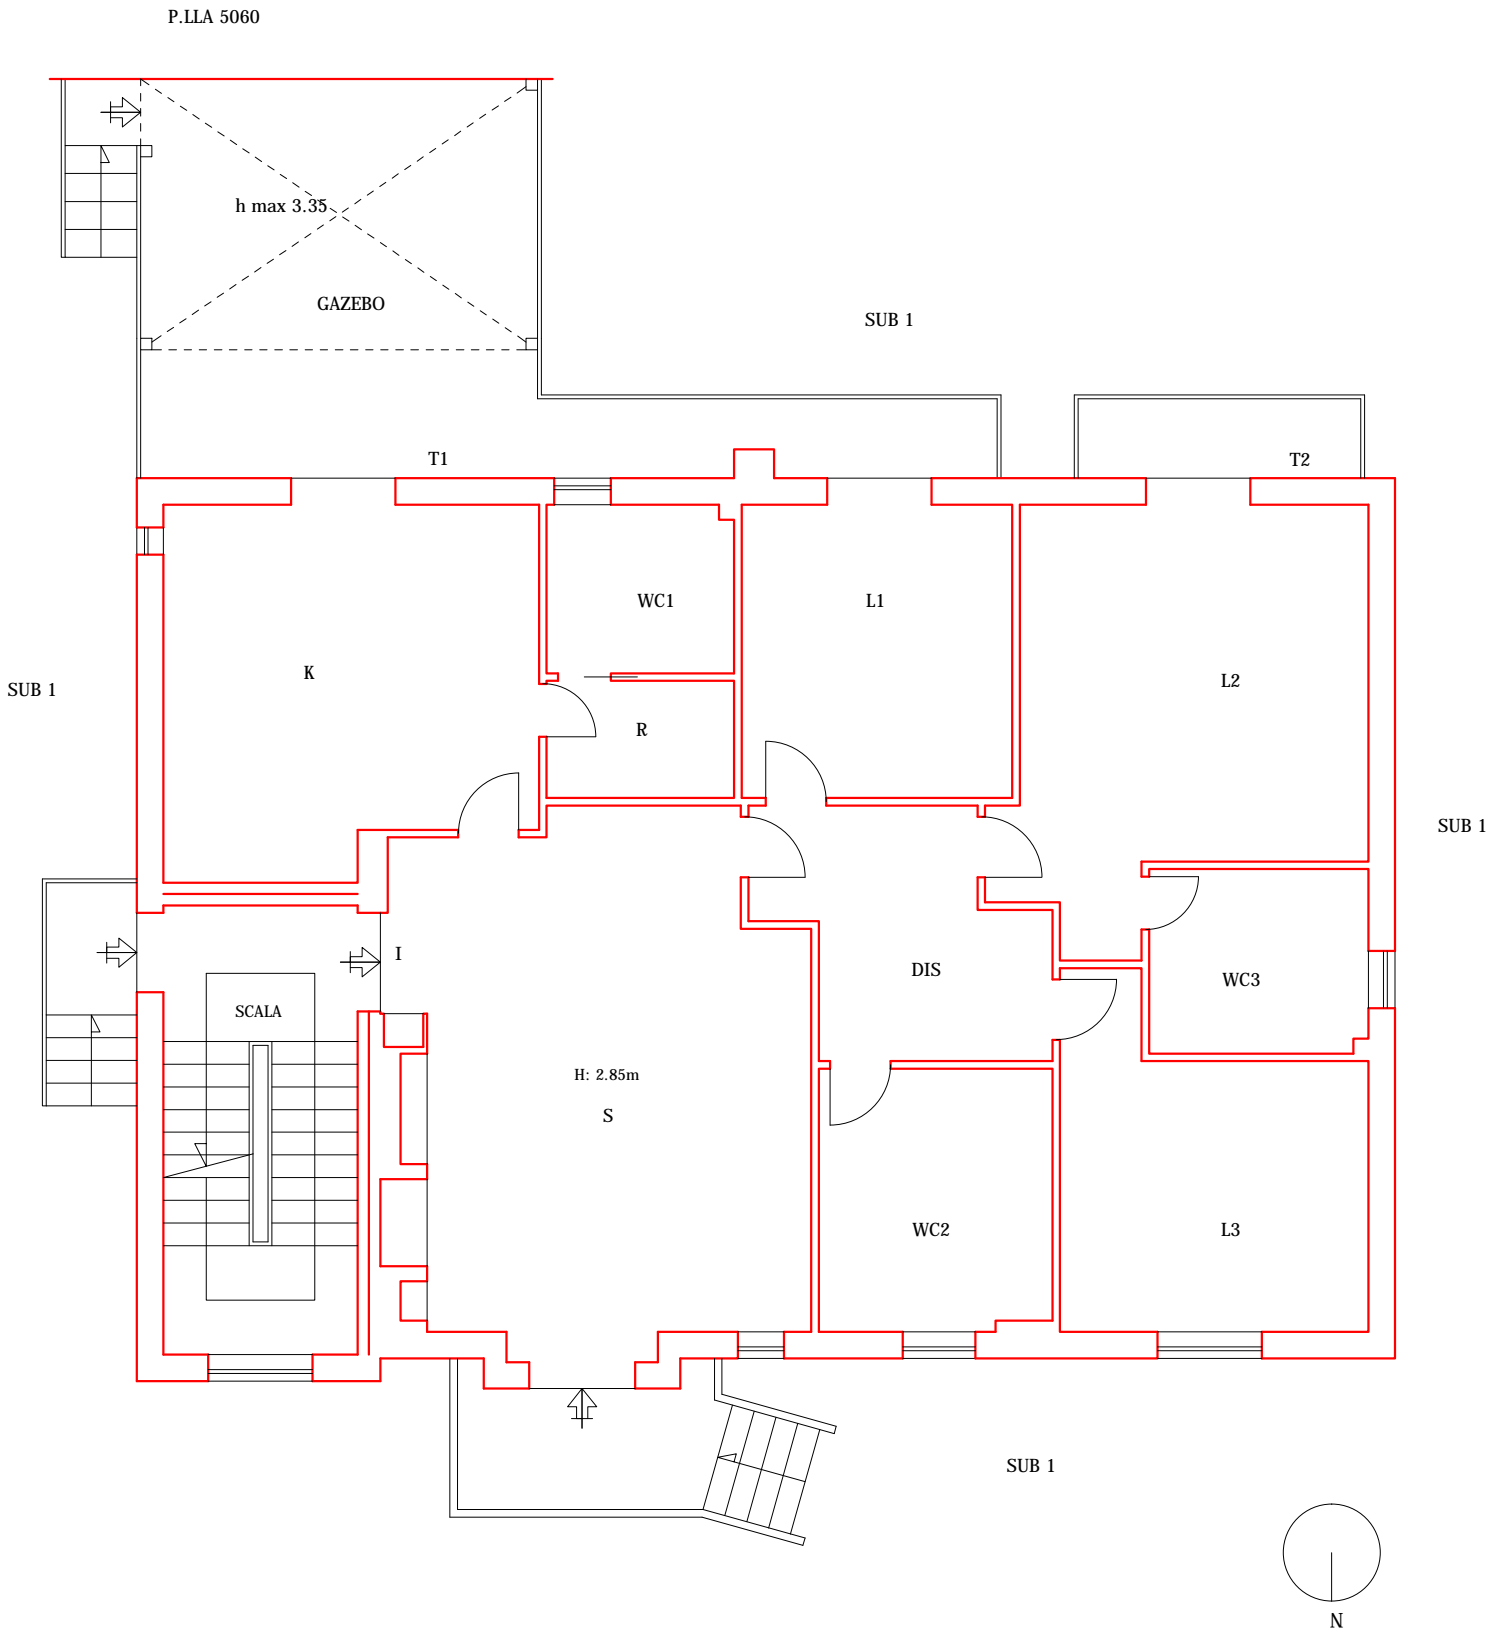

RILIEVO DELLO STATO ATTUALE DEI LUOGHI

COMUNE DI TRENTOLA DUCENTA

VIA CARAVAGGIO, 4 - PIANO RIALZATO - in C.F.: F. 2, p.la 5204, sub 2 - rapp. 1:100

1 mt

SU: 150,57 mq