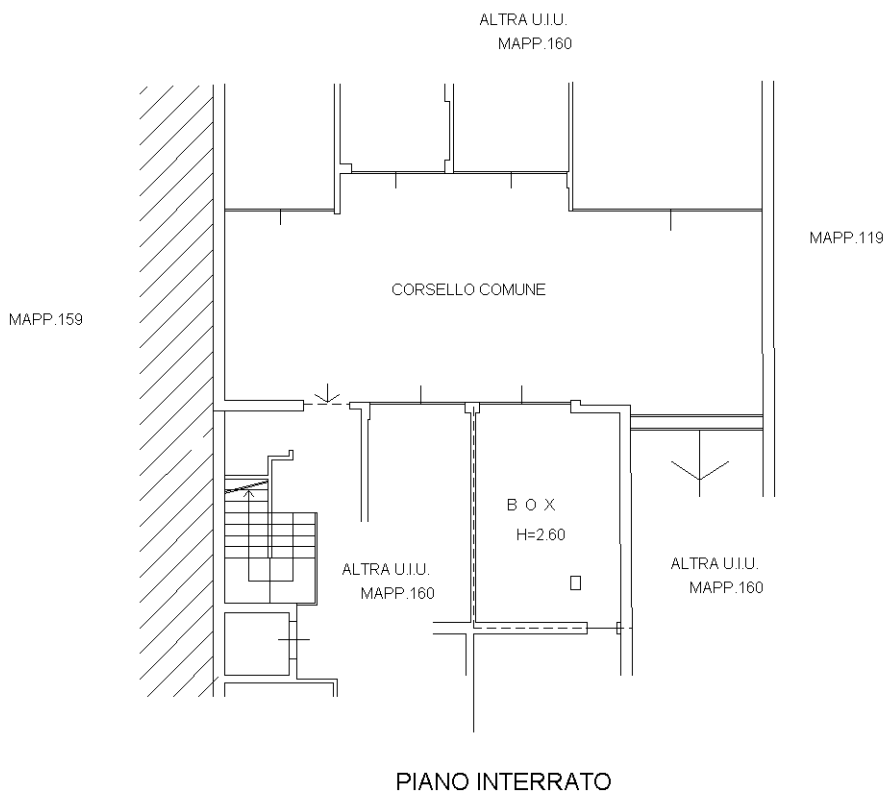

Sezione:

Foglio: 52

Particella: 160

Subalterno: 14

Compilata da:
Arienti Sergio

Iscritto all'albo:
Architetti

Prov. Milano

N. 2581

Scheda n. 1

Scala 1:200

Ultima planimetria in atti

Catasto dei Fabbricati - Situazione al 23/06/2023 - Comune di DESIO(D286) - < Foglio 52 - Particella 160 - Subalterno 14 >
VIA DEI MARIANI Piano S1