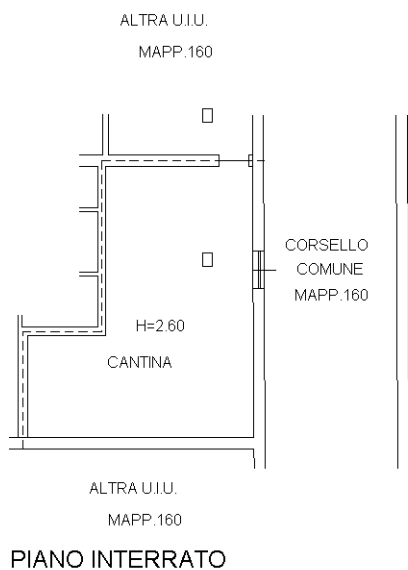

**Agenzia del Territorio
CATASTO FABBRICATI
Ufficio Provinciale di
Milano**

Dichiarazione protocollo n. MI0587846 del 05/10/2006

Planimetria di u.i.u. in Comune di Desio

Via Dei Mariani

civ.

Identificativi Catastali:

Sezione:

Foglio: 52

Particella: 160

Subalterno: 3

Compilata da:
Arienti Sergio

Iscritto all'albo:
Architetti

Prov. Milano

N. 2581

Scheda n. 1

Scala 1:200

Catasto dei Fabbricati - Situazione al 23/06/2023 - Comune di DESIO(D286) - < Foglio 52 - Particella 160 - Subalterno 3 >
VIA DEI MARIANI Piano T-S1

Ultima planimetria in atti