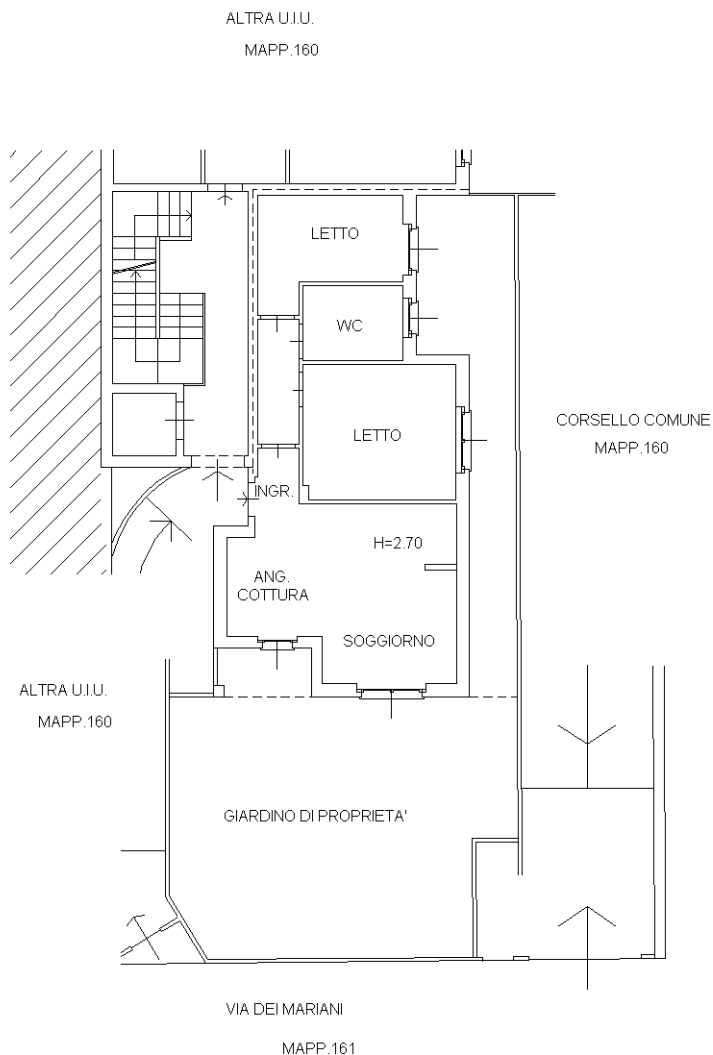

Sezione:

Foglio: 52

Particella: 160

Subalterno: 3

Compilata da:
Arienti Sergio

Iscritto all'albo:
Architetti

Prov. Milano

N. 2581

Scheda n. 1

Scala 1:200

Catasto dei Fabbricati - Situazione al 23/06/2023 - Comune di DESIO(D286) - < Foglio 52 - Particella 160 - Subalterno 3 >
VIA DEI MARIANI Piano T-S1

Ultima planimetria in atti