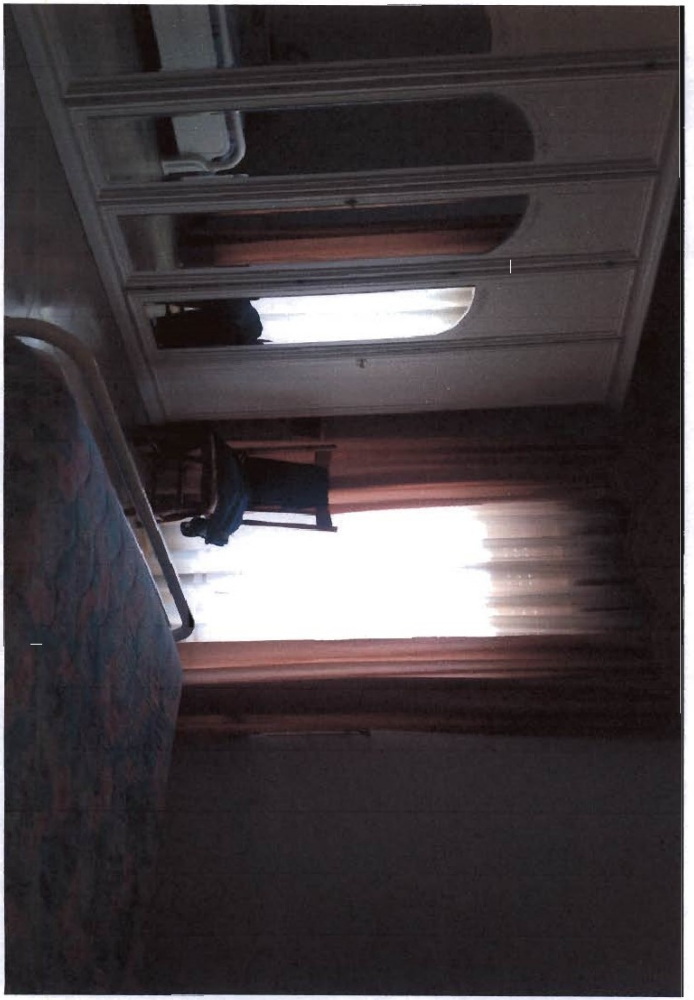

Foto 3

accesso al vano : letto singolo

App. Via Emilia Foglio 26, Part. 211, sub 8

Foto 2
cucina

Foto 1
disimpegno

Foto 4 soggiorno

Foto 6 vano: Letto singolo

Kuch et Mays, Kasek, Vorder, Linge,
Wandzeit zu sein.
Tschobur, Amano

Foto 5 particolare della foto 4 (TRAVEZZO DEMOLITO)

Foto 7 vano: letto matrimoniale

foto 8 vano: letto singolo

foto 9 accesso ai vani letto sing. e letto matrim.

Foto 11

Garage di Via Emilia n.6 PT. foglio 26 PRT. 211 sub.

Foto 10 ingresso

Foto 11 vista interna

Foto 12 " "

Foto 10

Foto 12

f. 14

f. 15

f. 13