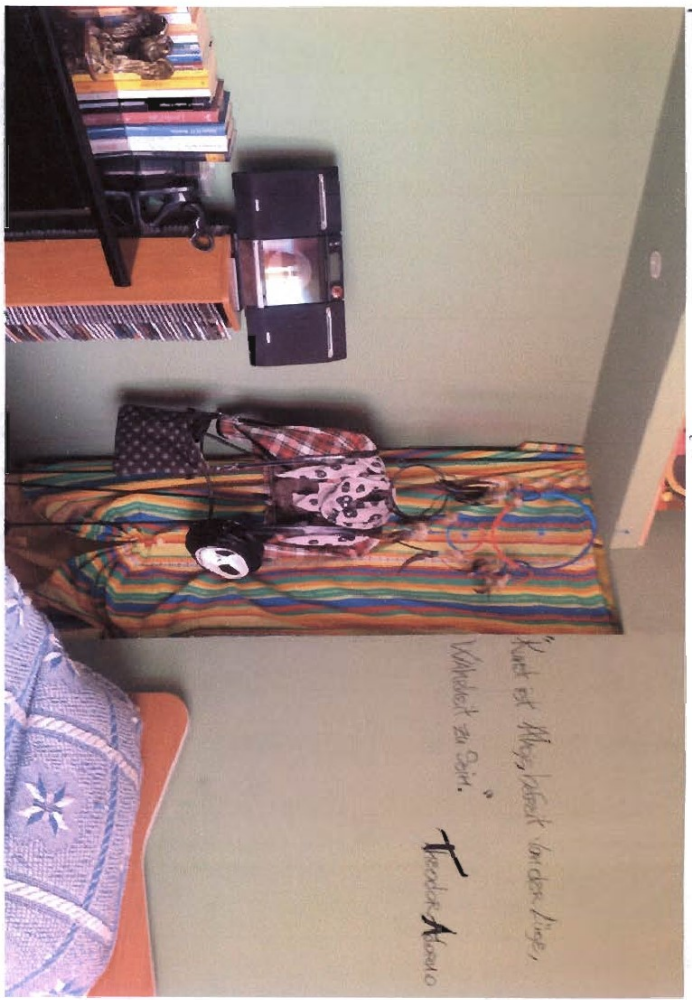

Foto 3

accesso al vano : letto singolo

App. Via Emilia Foglio 26, Part. 211, sub 8

Foto 2
cucina

Foto 1
disimpegno

Foto 4 soggiorno

Foto 6 vano: Letto singolo

Kuch et Mays, Kasek, Vorder, Linge,
Wandzeit zu sein.
Tschobur, Amano

Foto 5 particolare della foto 4 (TRAVEZZO DEMOLITO)

Foto 7 vano: letto matrimoniale

foto 8 vano: letto singolo

foto 9 accesso ai vani letto sing. e letto matrim.

Foto 11

Garage di Via Emilia n.6 PT. foglio 26 PRT. 211 sub.

Foto 10 ingresso

Foto 11 vista interna

Foto 12 " "

Foto 10

Foto 12

f. 14

f. 15

f. 13