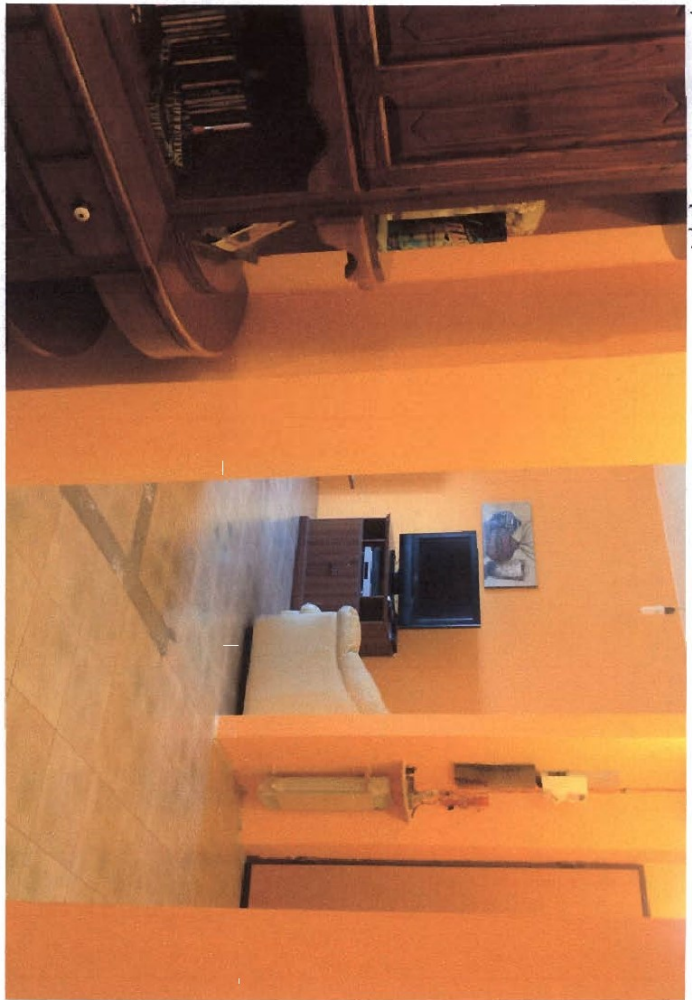

Foto 3

accesso al vano : letto singolo

App. Via Emilia Foglio 26, Part. 211, sub 8

Foto 2
cucina

Foto 1
disimpegno

Foto 4 soggiorno

Foto 6 vano: Letto singolo

Kuch et Mays, Kasek, Vorder, Linge,
Wandzeit zu sein.
Tschobur, Amano

Foto 5 particolare della foto 4 (TRAVEZZO DEMOLITO)

Foto 7 vano: letto matrimoniale

foto 8 vano: letto singolo

foto 9 accesso ai vani letto sing. e letto matrim.

Foto 11

Garage di Via Emilia n.6 PT. foglio 26 PRT. 211 sub.

Foto 10 ingresso

Foto 11 vista interna

Foto 12 " "

Foto 10

Foto 12

f. 14

f. 15

f. 13