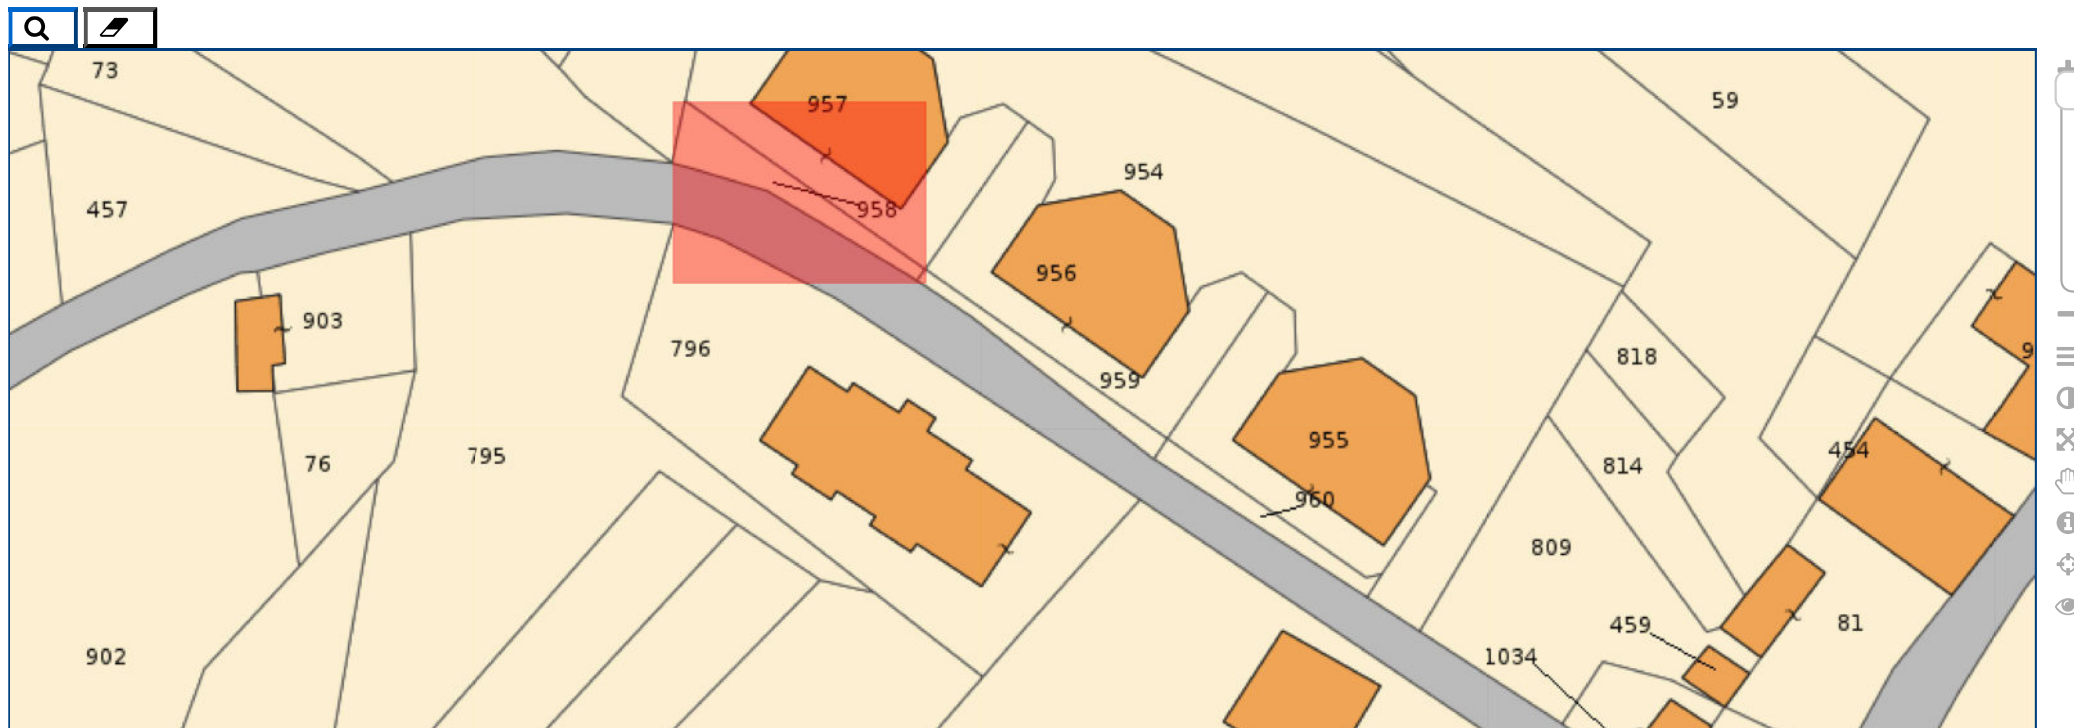

Regione:

MARCHE

Provincia Catastale:

ANCONA

Comune Catastale:

FABRIANO

Foglio del Catasto Terreni:

19

Particella della mappa:

958

[PRIVACY POLICY](#)

Questo sito utilizza cookie tecnici, analytics e di terze parti. Proseguendo nella navigazione accetti l'utilizzo dei cookie.

Regione:

MARCHE

Provincia Catastale:

ANCONA

Comune Catastale:

FABRIANO

Foglio del Catasto Terreni:

19

Particella della mappa:

961

[PRIVACY POLICY](#)

Loghi e marchi appartengono ai rispettivi proprietari

20 m
50 ft

Leaflet | Mappe: © Google | Geocoding: Powered by Geopify