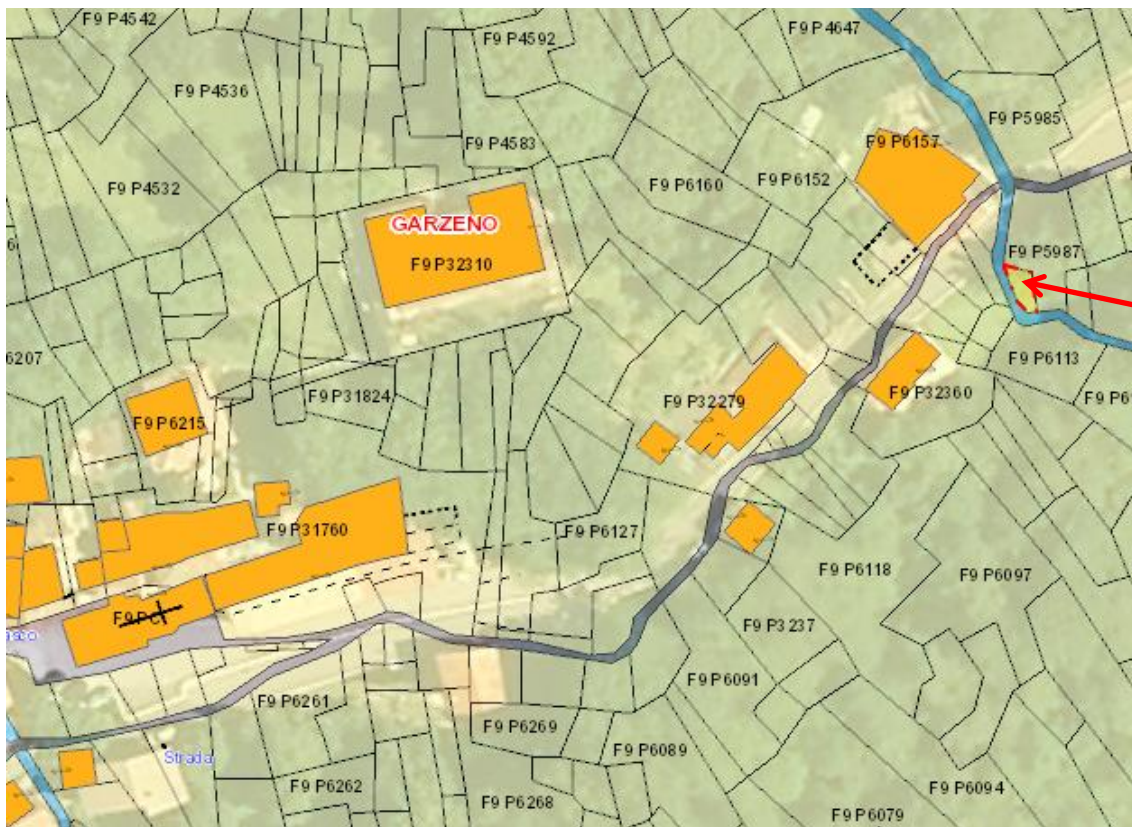

LOCALIZZAZIONE LOTTO 7 – COMUNE DI GARZENO

LOCALIZZAZIONE MAPP. 20963

LOCALIZZAZIONE MAPP. 20067-2122

LOCALIZZAZIONE MAPP. 6452

LOCALIZZAZIONE MAPP. 2153