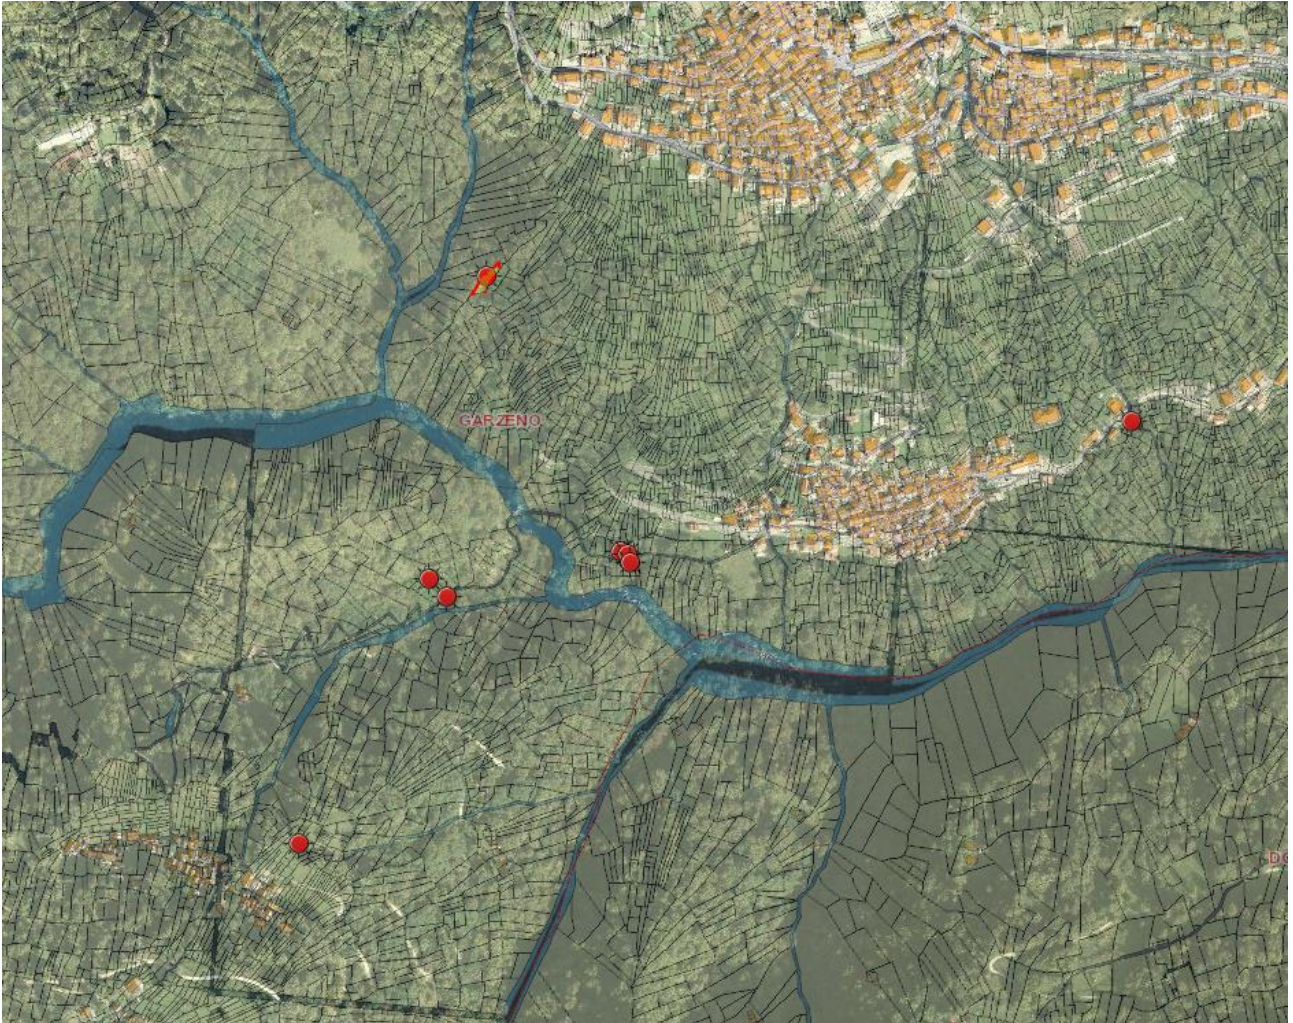

LOCALIZZAZIONE LOTTO 7 – COMUNE DI GARZENO

LOCALIZZAZIONE MAPP. 20963

LOCALIZZAZIONE MAPP. 20067-2122

LOCALIZZAZIONE MAPP. 6452

LOCALIZZAZIONE MAPP. 2153