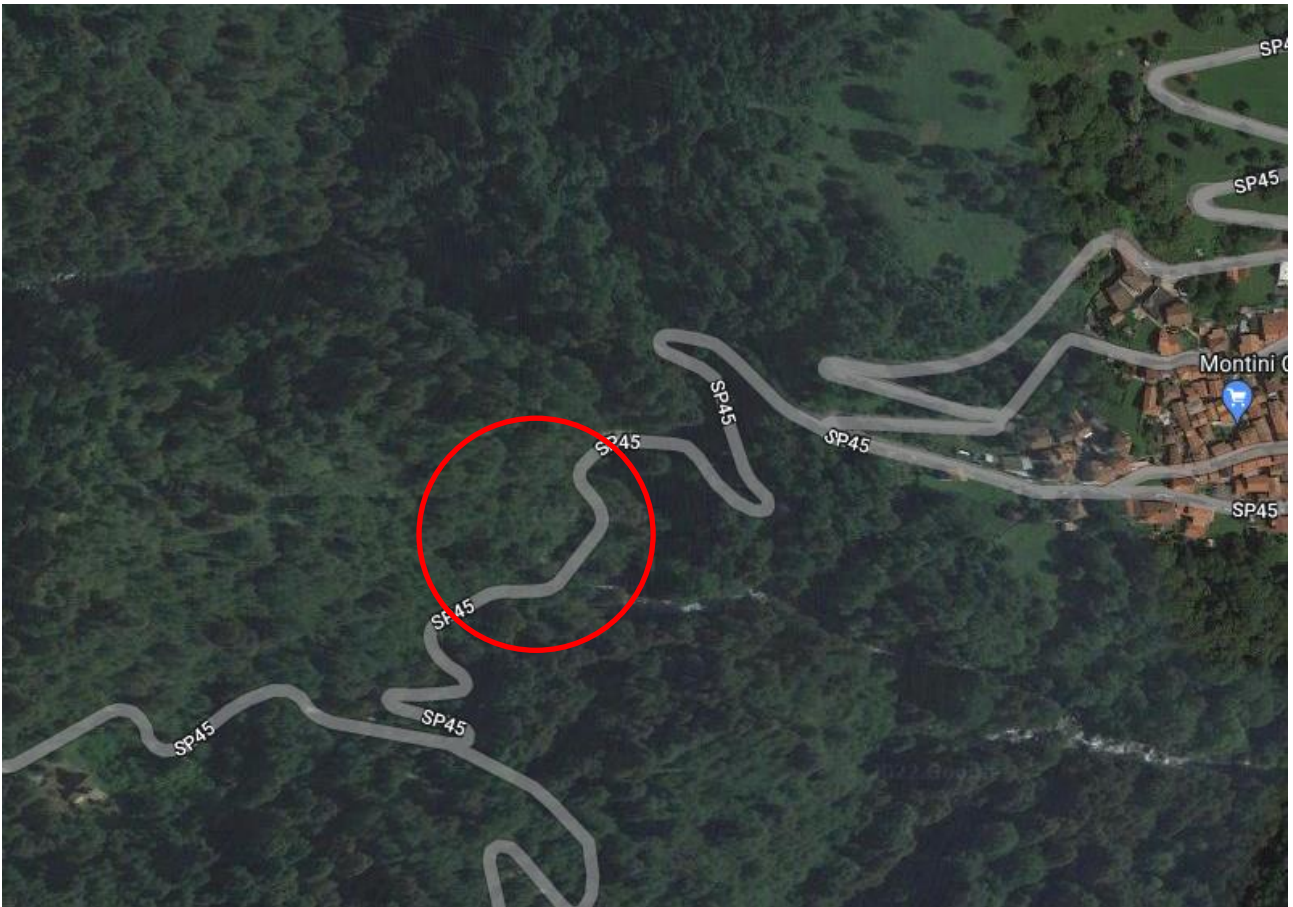

LOCALIZZAZIONE LOTTO 7 – COMUNE DI GARZENO

LOCALIZZAZIONE MAPP. 20963

LOCALIZZAZIONE MAPP. 20067-2122

LOCALIZZAZIONE MAPP. 6452

LOCALIZZAZIONE MAPP. 2153