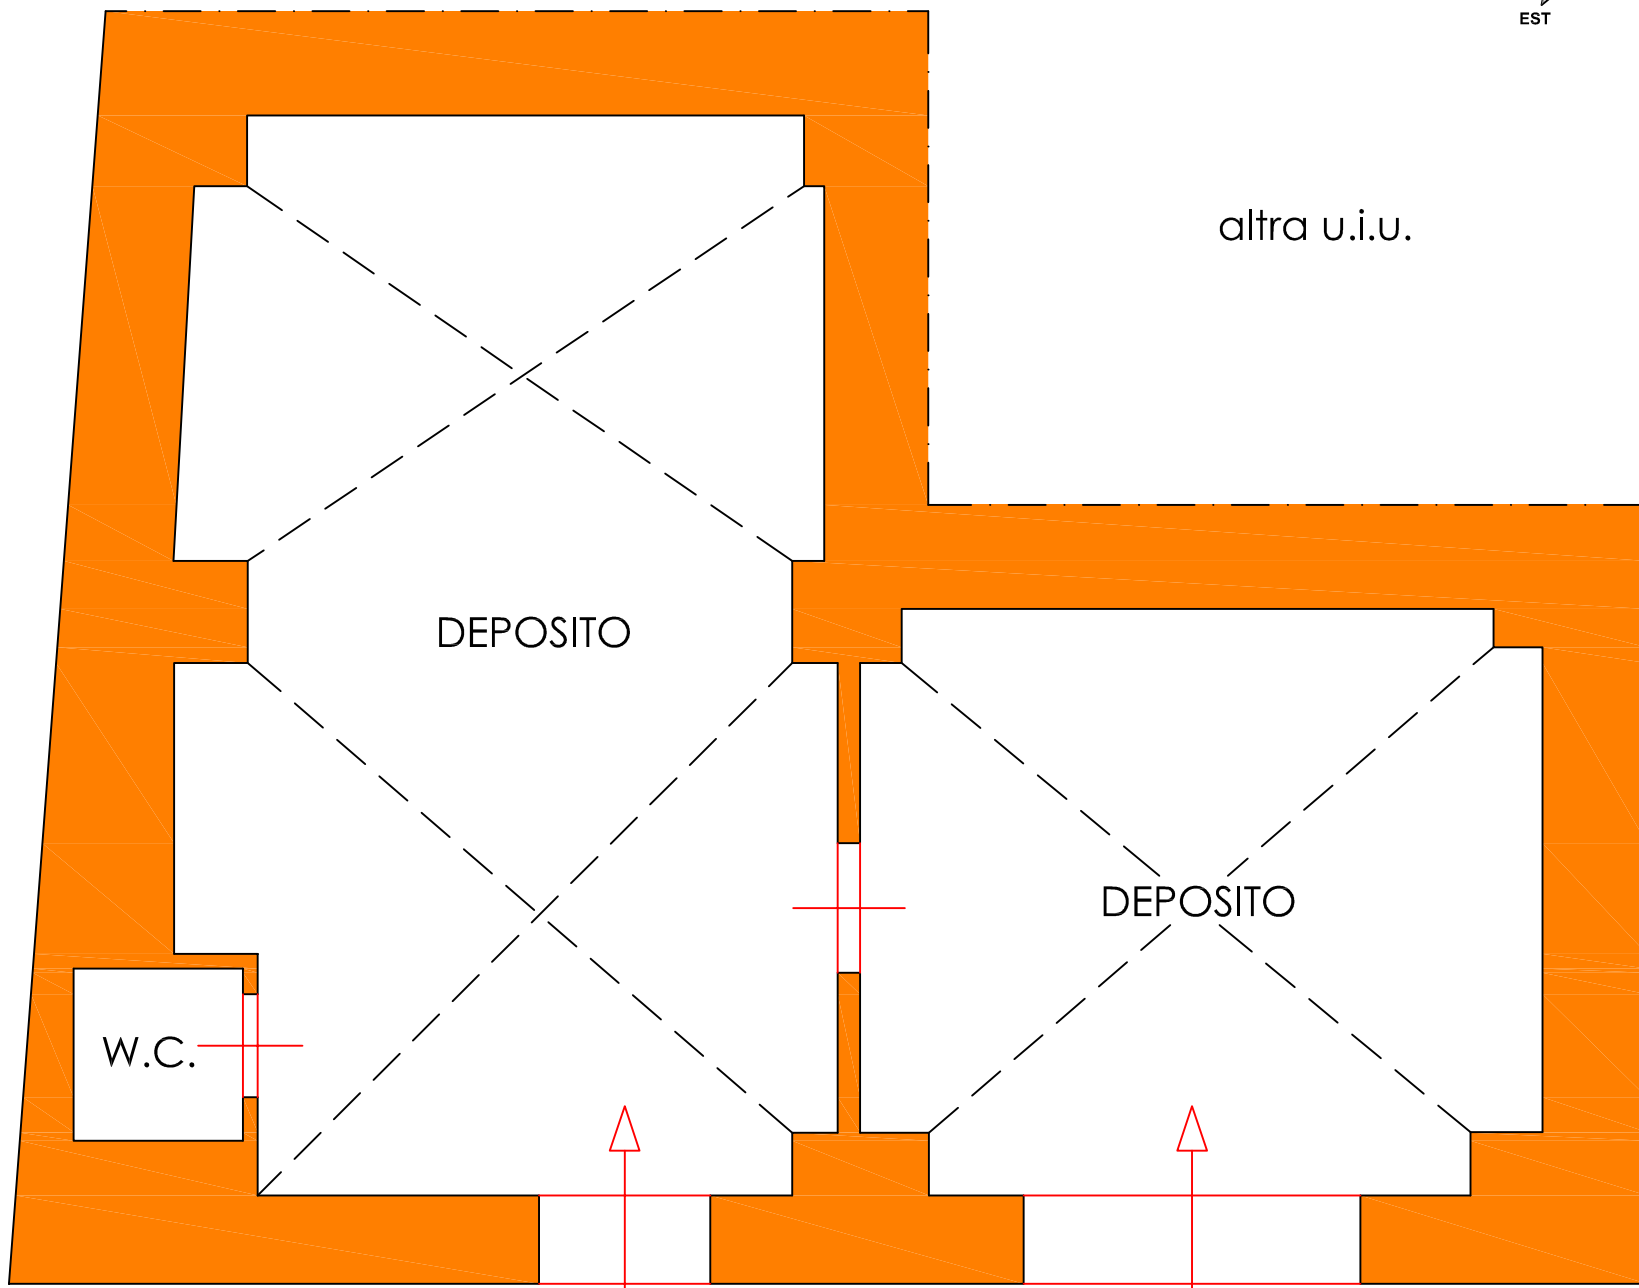

PIANO TERRA

h max: 4,00 mt

via Saponea

altra u.i.u.

DEPOSITO

DEPOSITO

W.C.

altra u.i.u.