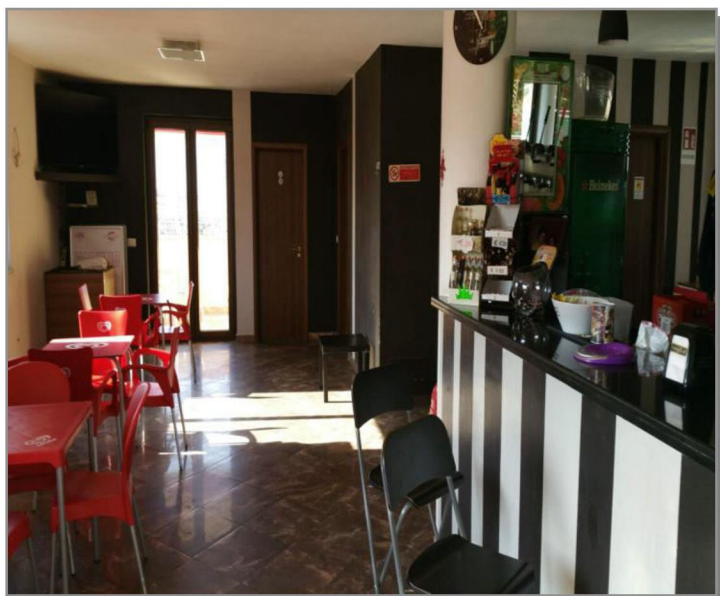

Vedute interne d'insieme del locale (Bar)
al P. Terra

← Veduta del locale di servizio
al P. Terra

← Veduta dei locali igienici al P. Terra

← Vedute interne degli ambienti al P. Primo

← Veduta interna degli ambienti al P. Primo

Veduta immobile della facciata principale lato est dalla strada Regionale N. 94a

Veduta immobile della facciata laterale lato sud-est

Veduta immobile della facciata lato sud-ovest dalla Via Massavetere

Vedute interne del locale 2 (Deposito) al P. Seminterrato