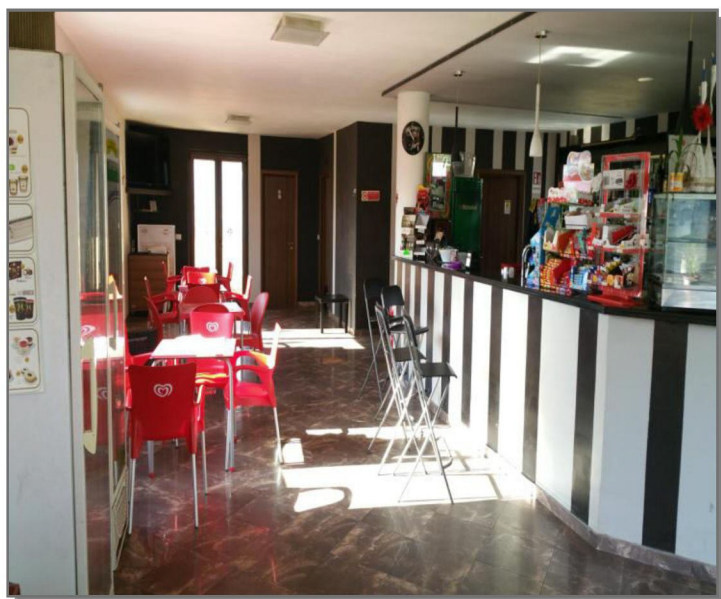

Vedute interne d'insieme del locale (Bar)
al P. Terra

← Veduta del locale di servizio
al P. Terra

← Veduta dei locali igienici al P. Terra

← Vedute interne degli ambienti al P. Primo

← Veduta interna degli ambienti al P. Primo

Veduta immobile della facciata principale lato est dalla strada Regionale N. 94a

Veduta immobile della facciata laterale lato sud-est

Veduta immobile della facciata lato sud-ovest dalla Via Massavetere

Vedute interne del locale 2 (Deposito) al P. Seminterrato