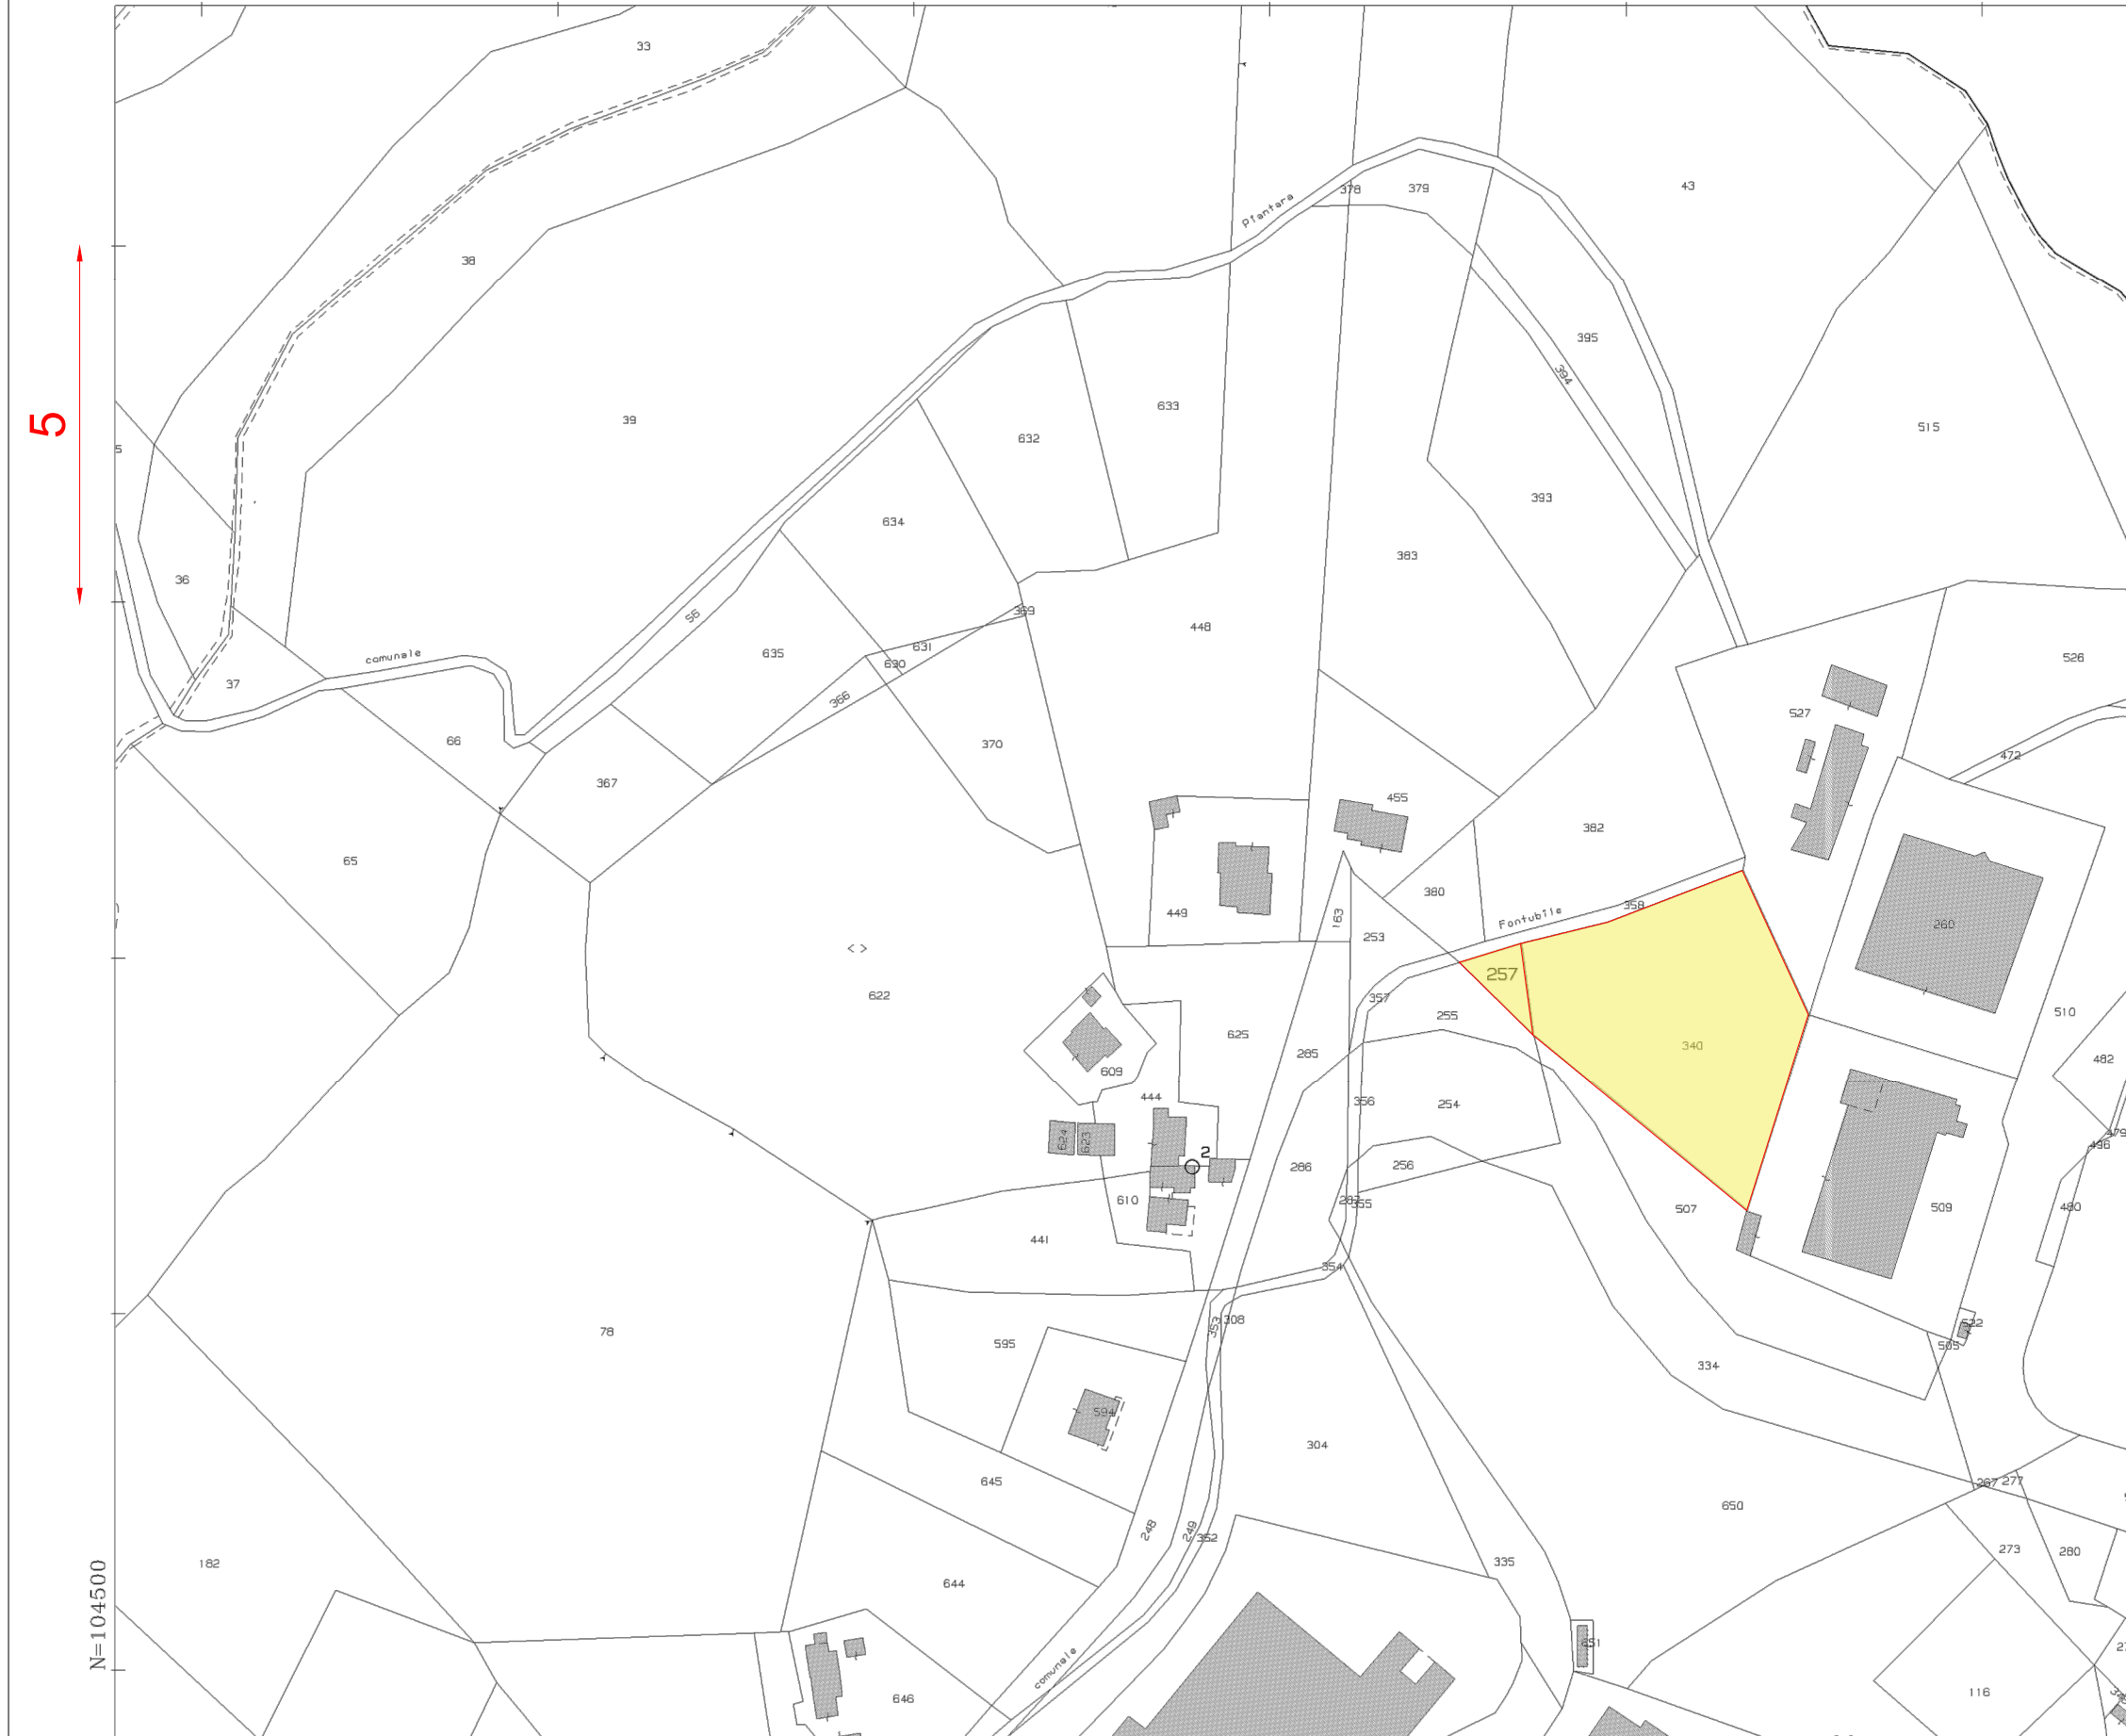

Comune di Atri (TE)
Fig. 59 P.IIe 257-340

Direzione Provinciale di Teramo Ufficio Provinciale - Territorio - Direttore MONICA DI MEO

ESTRATTO DI MAPPA CATASTALE

COMUNE DI ATRI (TE)

Orientamento

Il Coadiutore Tecnico
(Geom. Osvaldo Reginelli)