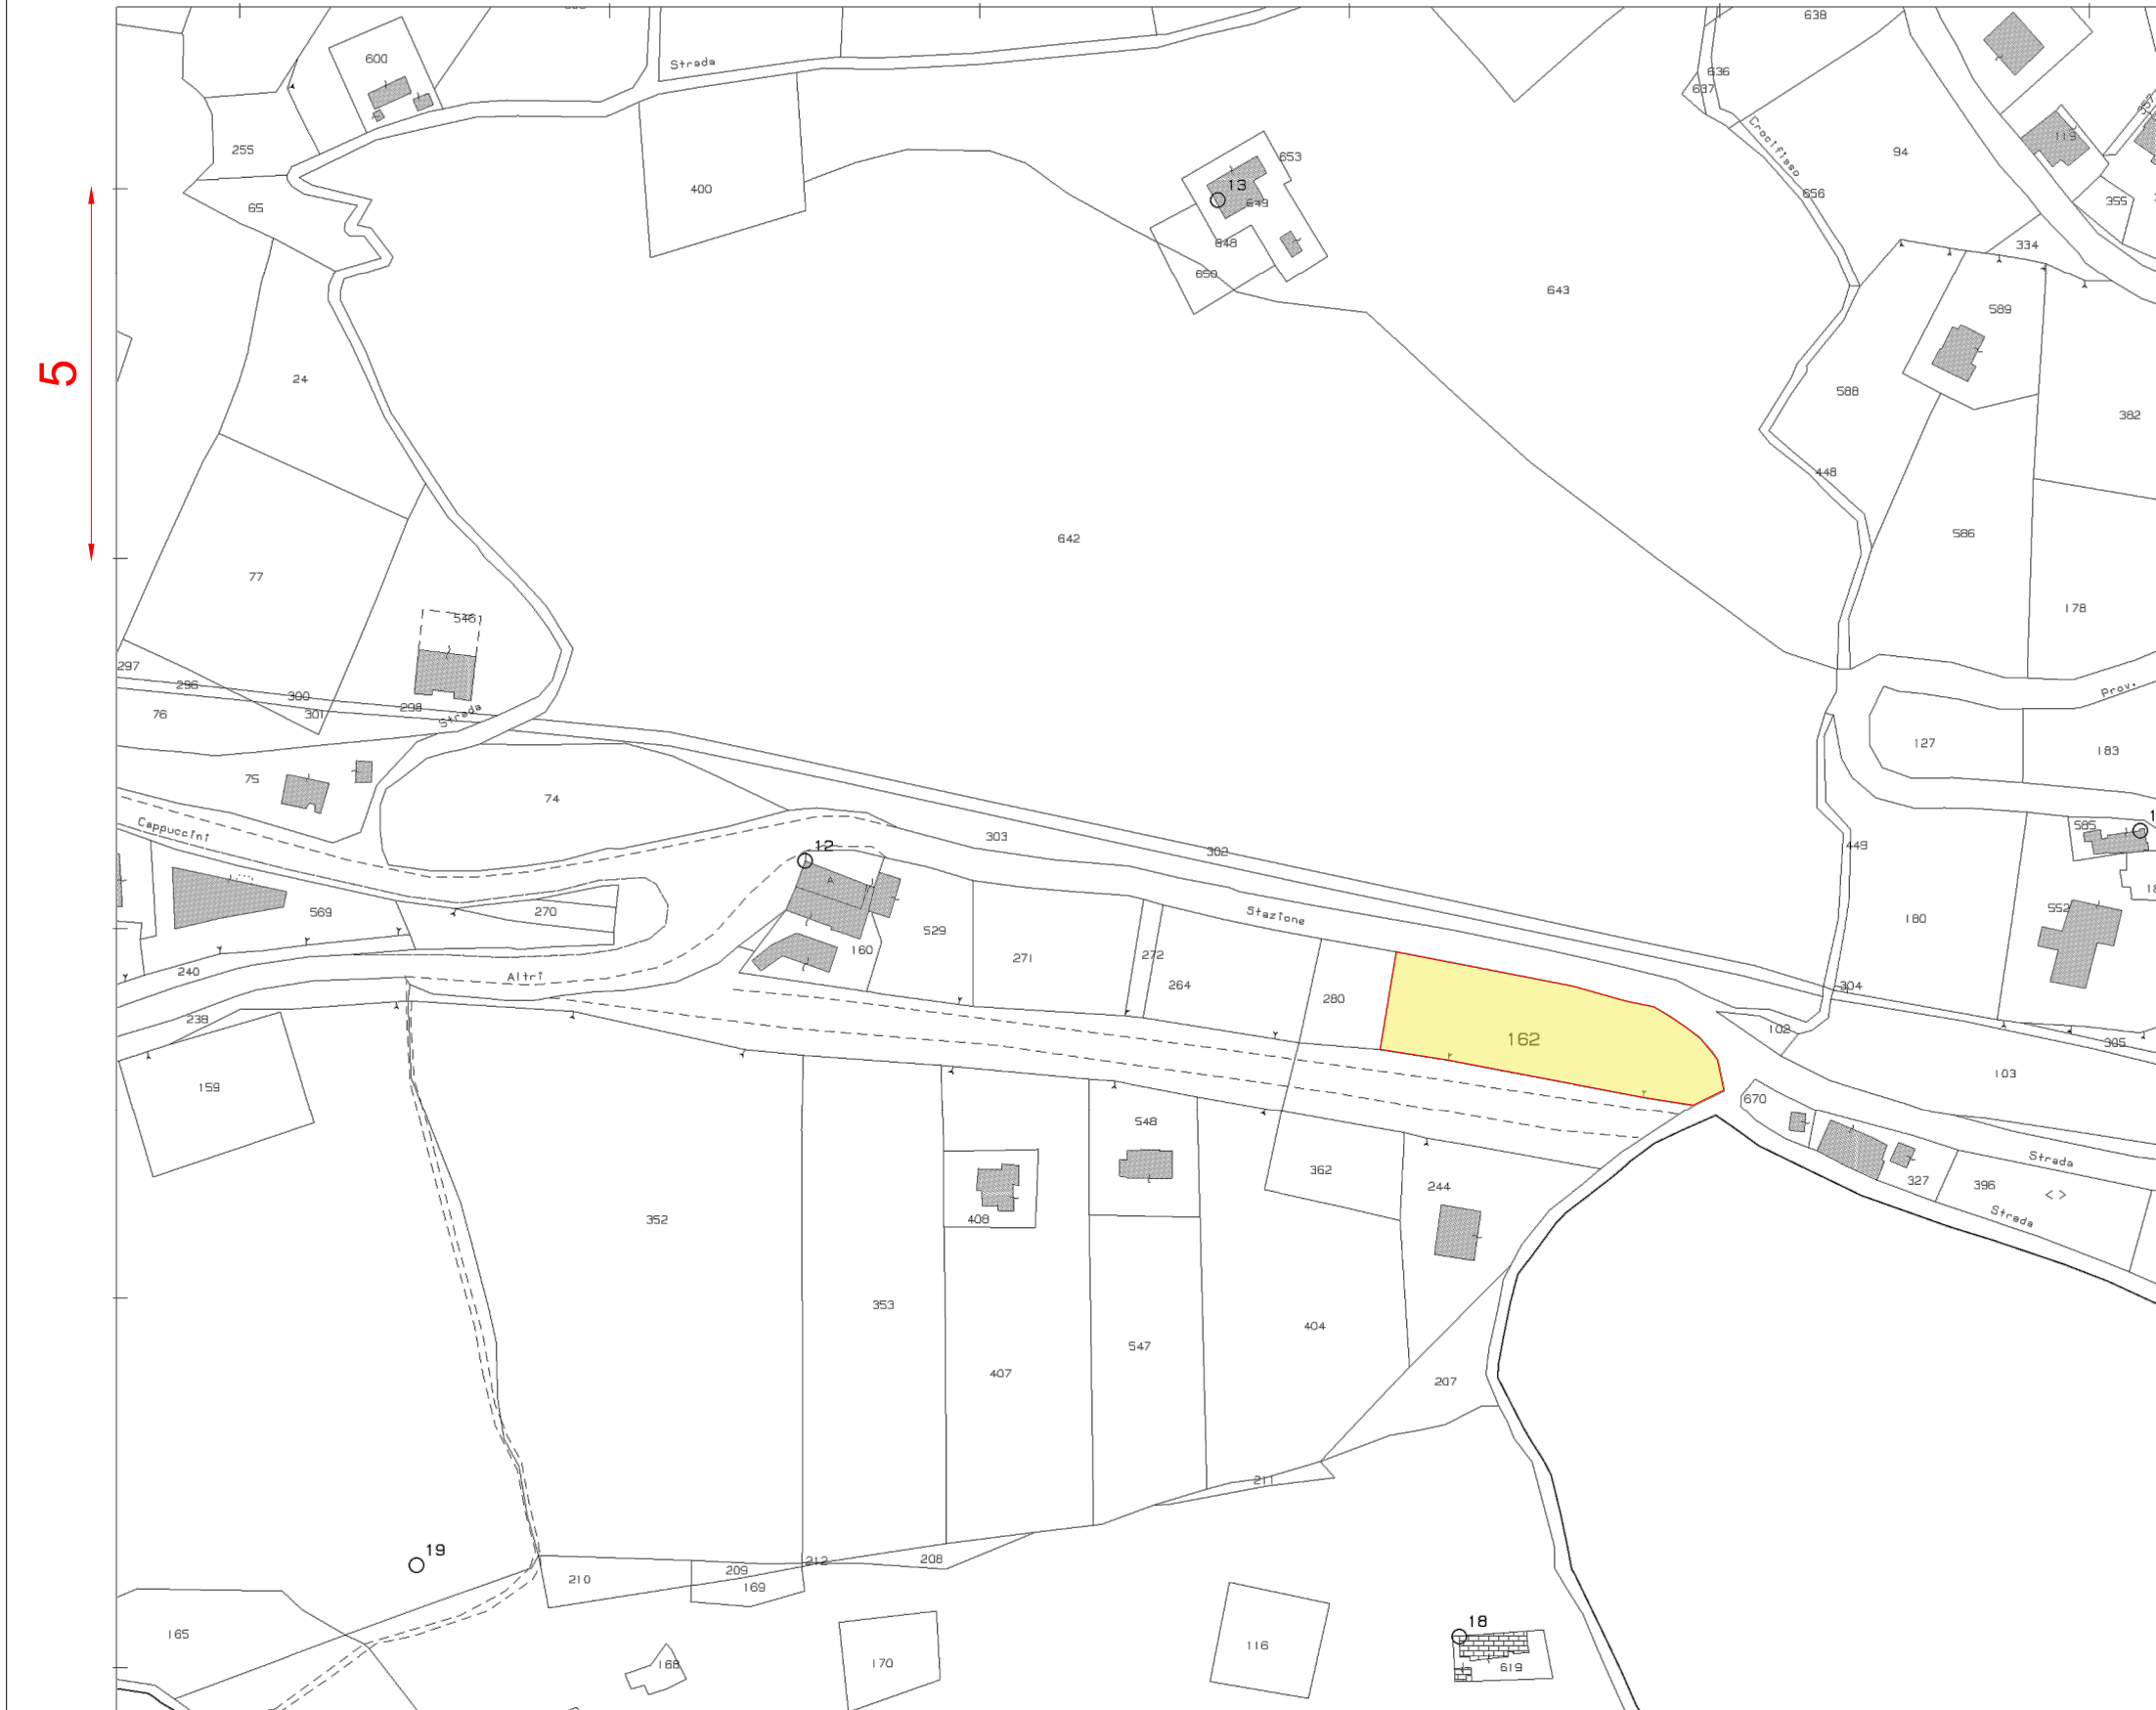

Comune di Atri (TE)
Fg. 68 P.IIa 162

Direzione Provinciale di Teramo Ufficio Provinciale - Territorio - Direttore MONICA DI MEO

ESTRATTO DI MAPPA CATASTALE

COMUNE DI ATRI (TE)

Orientamento

Il Coadiutore Tecnico
(Geom. Osvaldo Reginelli)