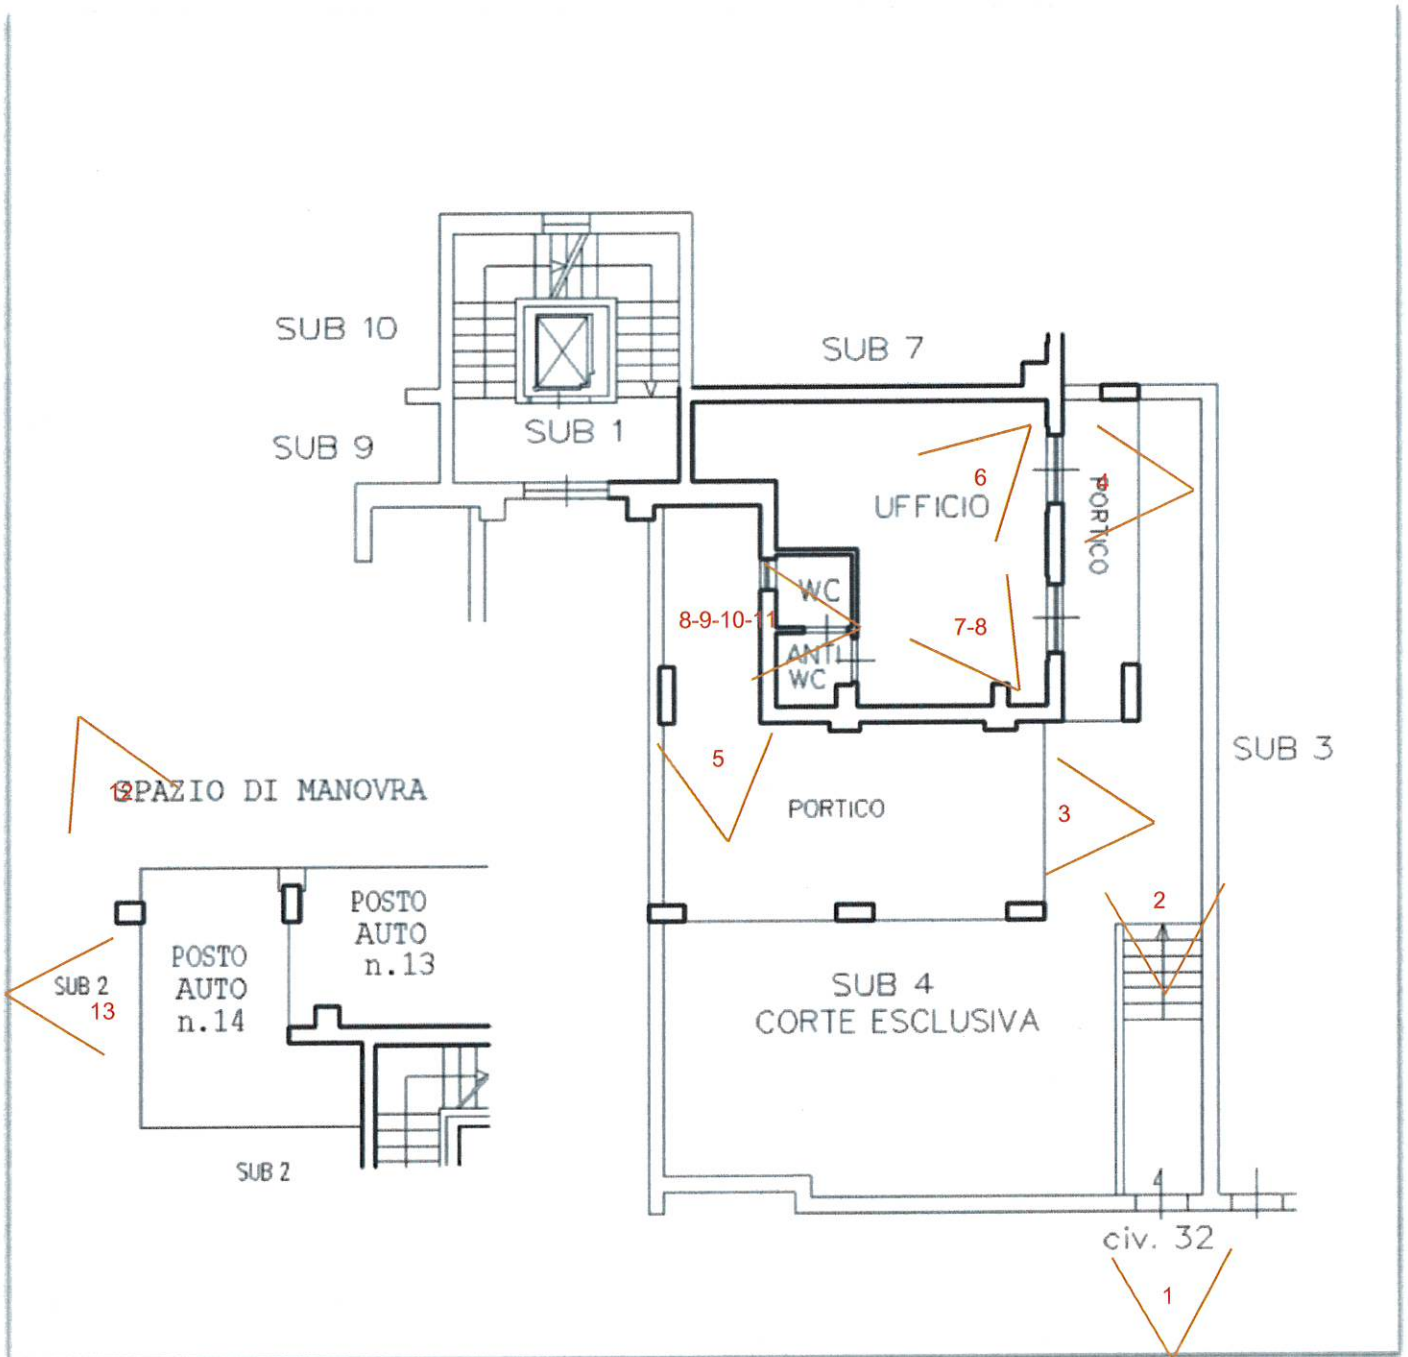

## VEDUTE DELL'IMMOBILE

Allegato n. 1 – Viale David Maria Turoldo 32 – 28 (ingresso garage)

Veduta n. 1

Veduta n. 2

Veduta n. 3

Vedute n. 4-5

Veduta n. 6

Veduta n. 7

Vedute n. 8-9

Vedute n. 10-11

Veduta n. 12

Veduta n. 13