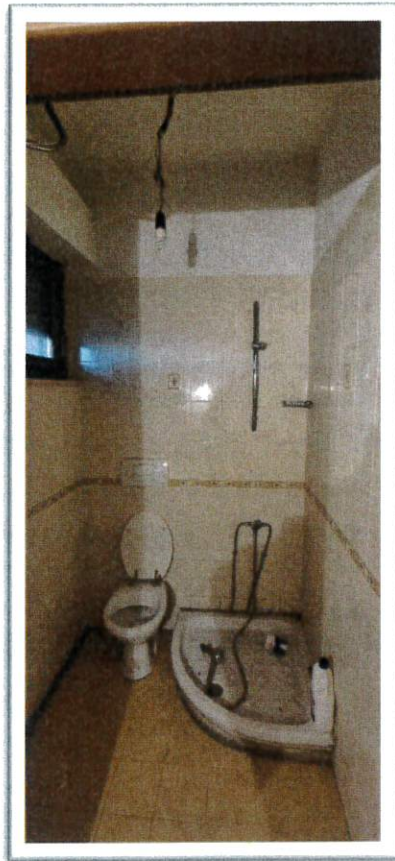

Vedute n. 8-9