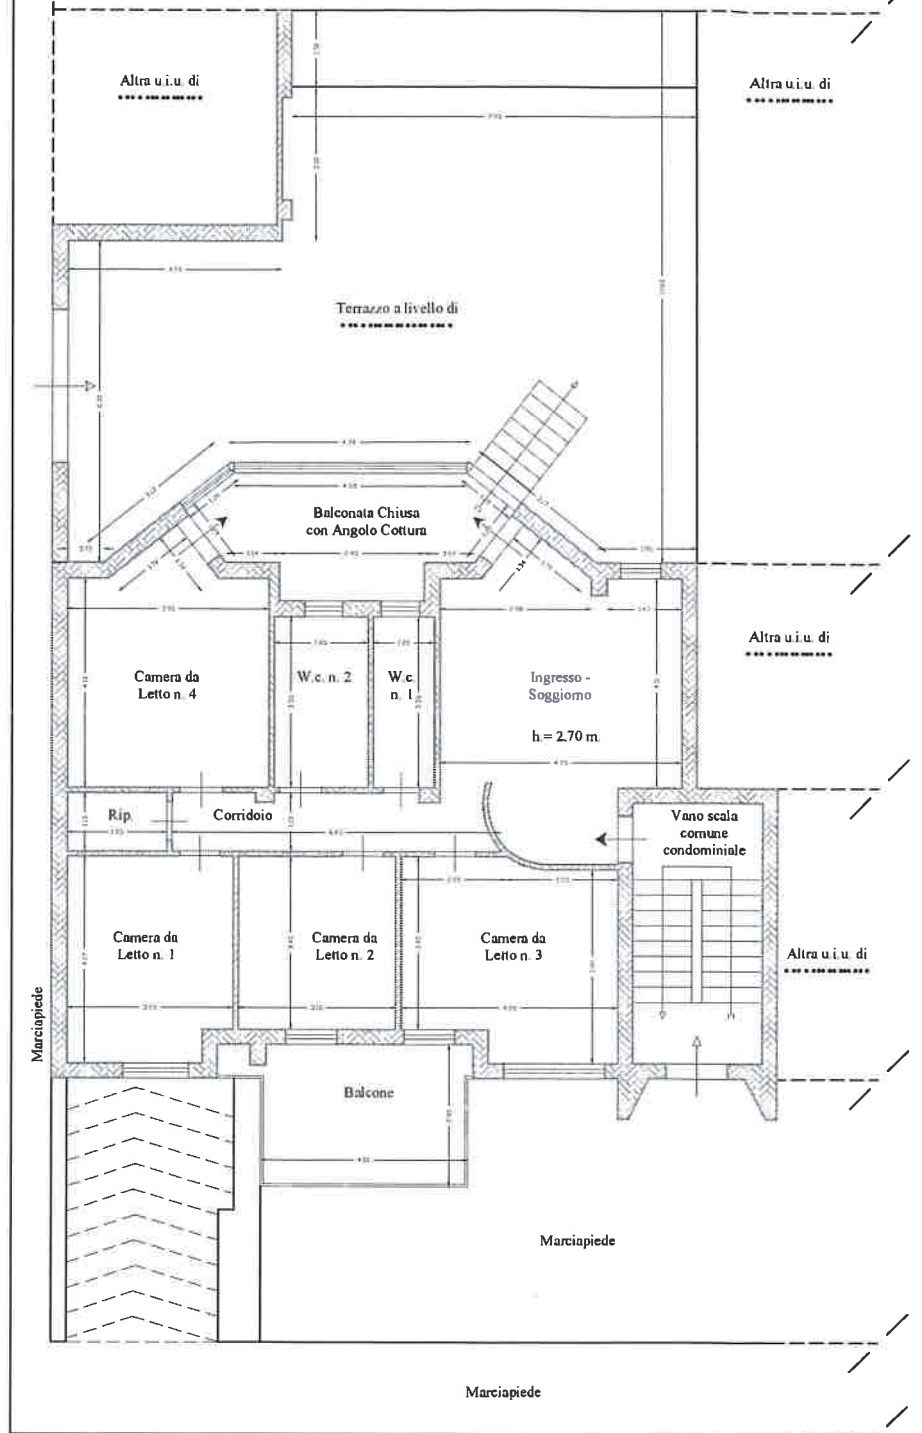

Appartamento sito nel Comune di Latiano (BR)  
Via Torre Santa Susanna n. 159/B,  
Nel N.C.E.U.: Fg. - P.IIa - Sub.

PLANIMETRIA APPARTAMENTO - PIANO TERRA  
- Sc. 1:100 - PLANIMETRIA DEI LUOGHI - 1A

VIA DELLA REPUBBLICA

VIA TORRE SANTA SUSANNA

- PIANTA PIANO TERRA -