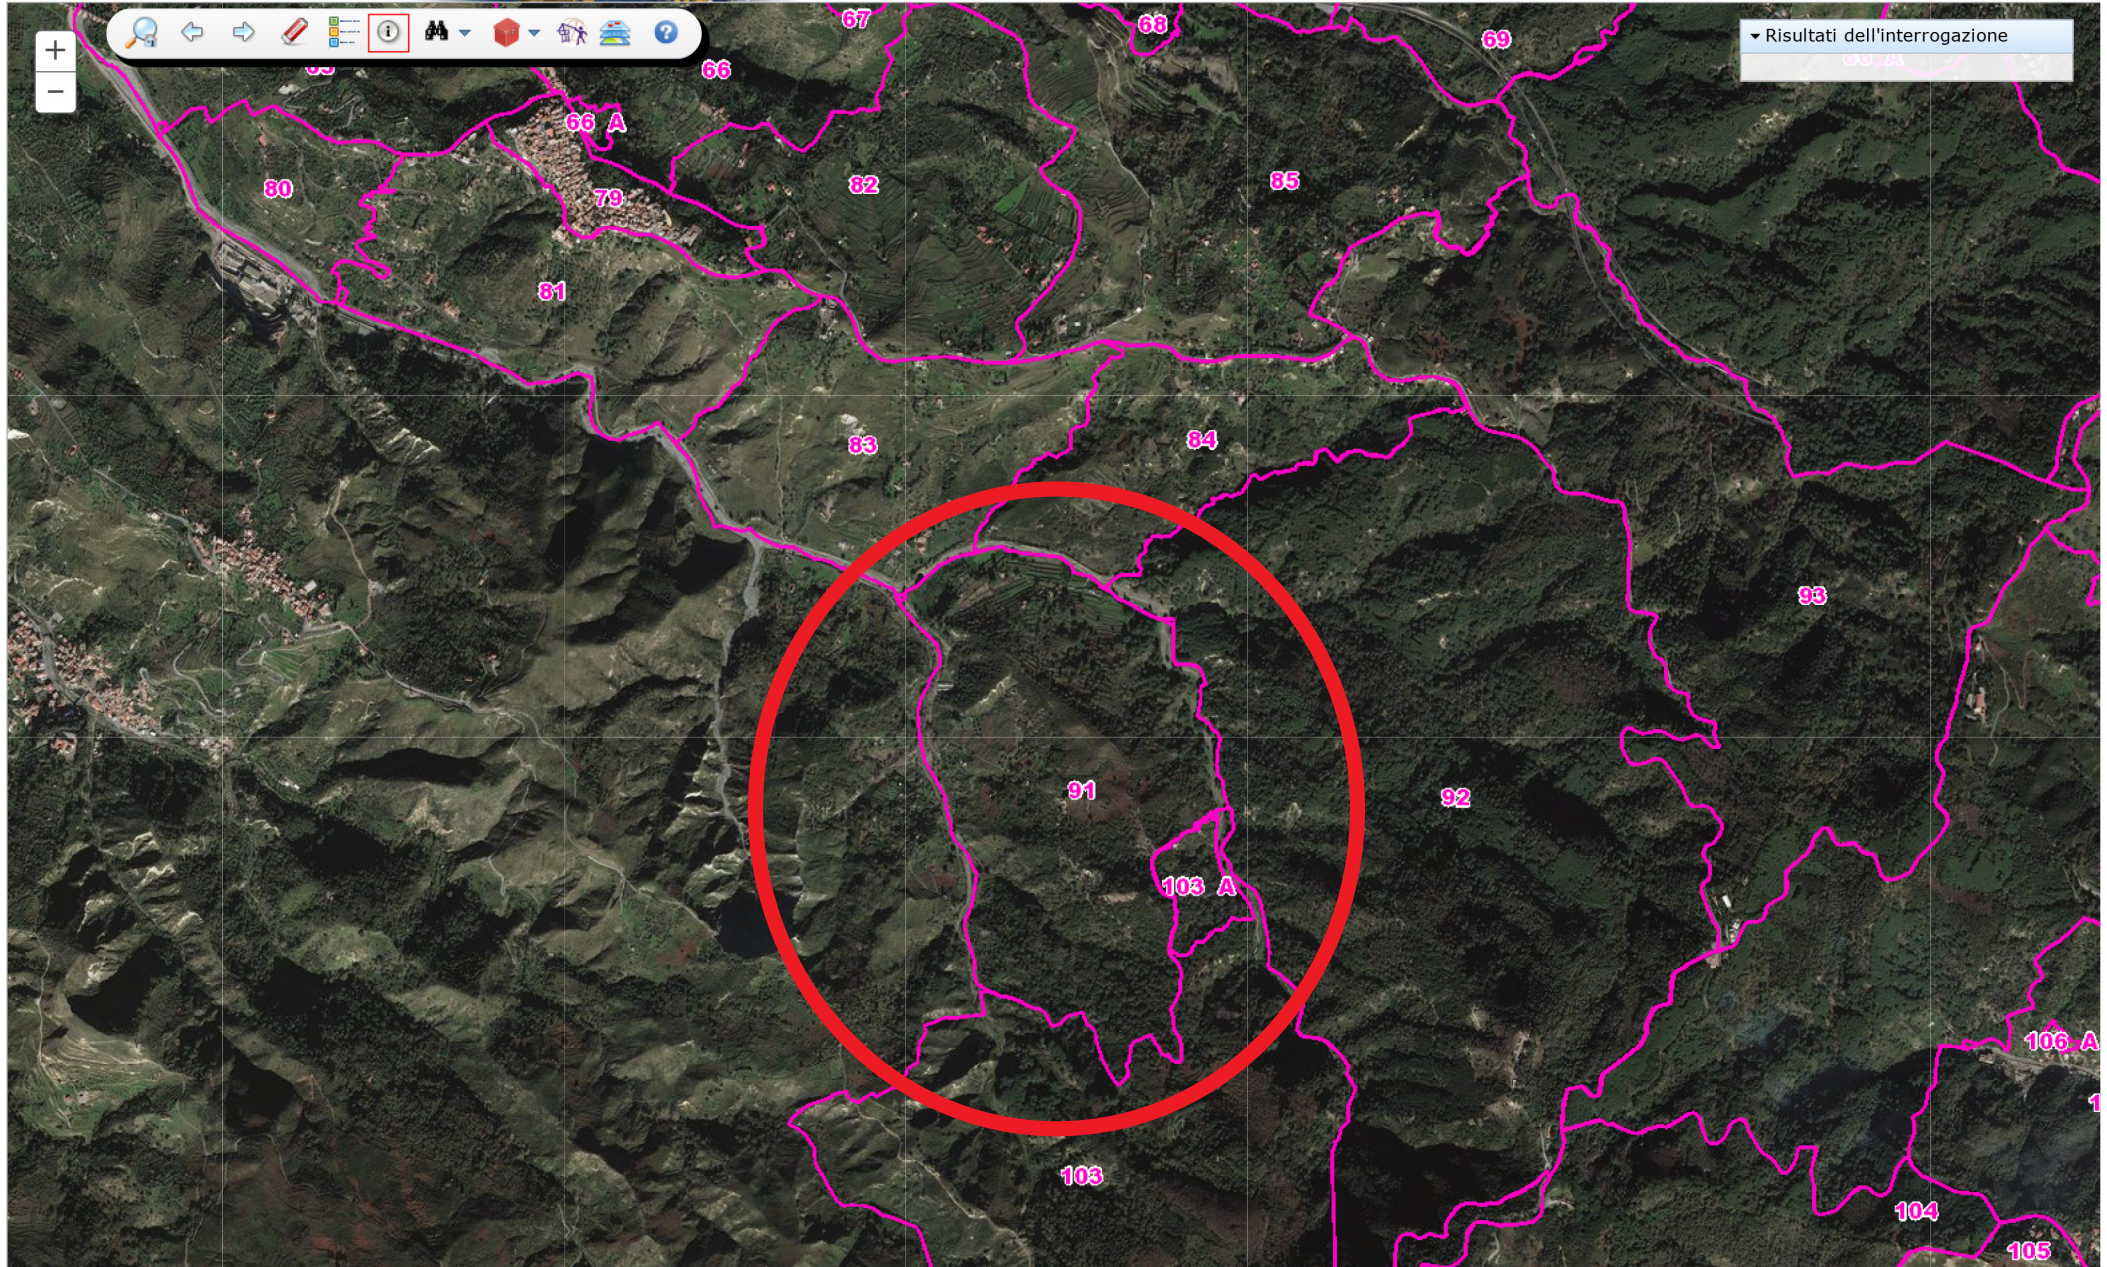

▼ Risultati dell'interrogazione
CATASTO

0 0.2 0.4km
Utente connesso:
guest

Powered by [GLOBO srl](#)