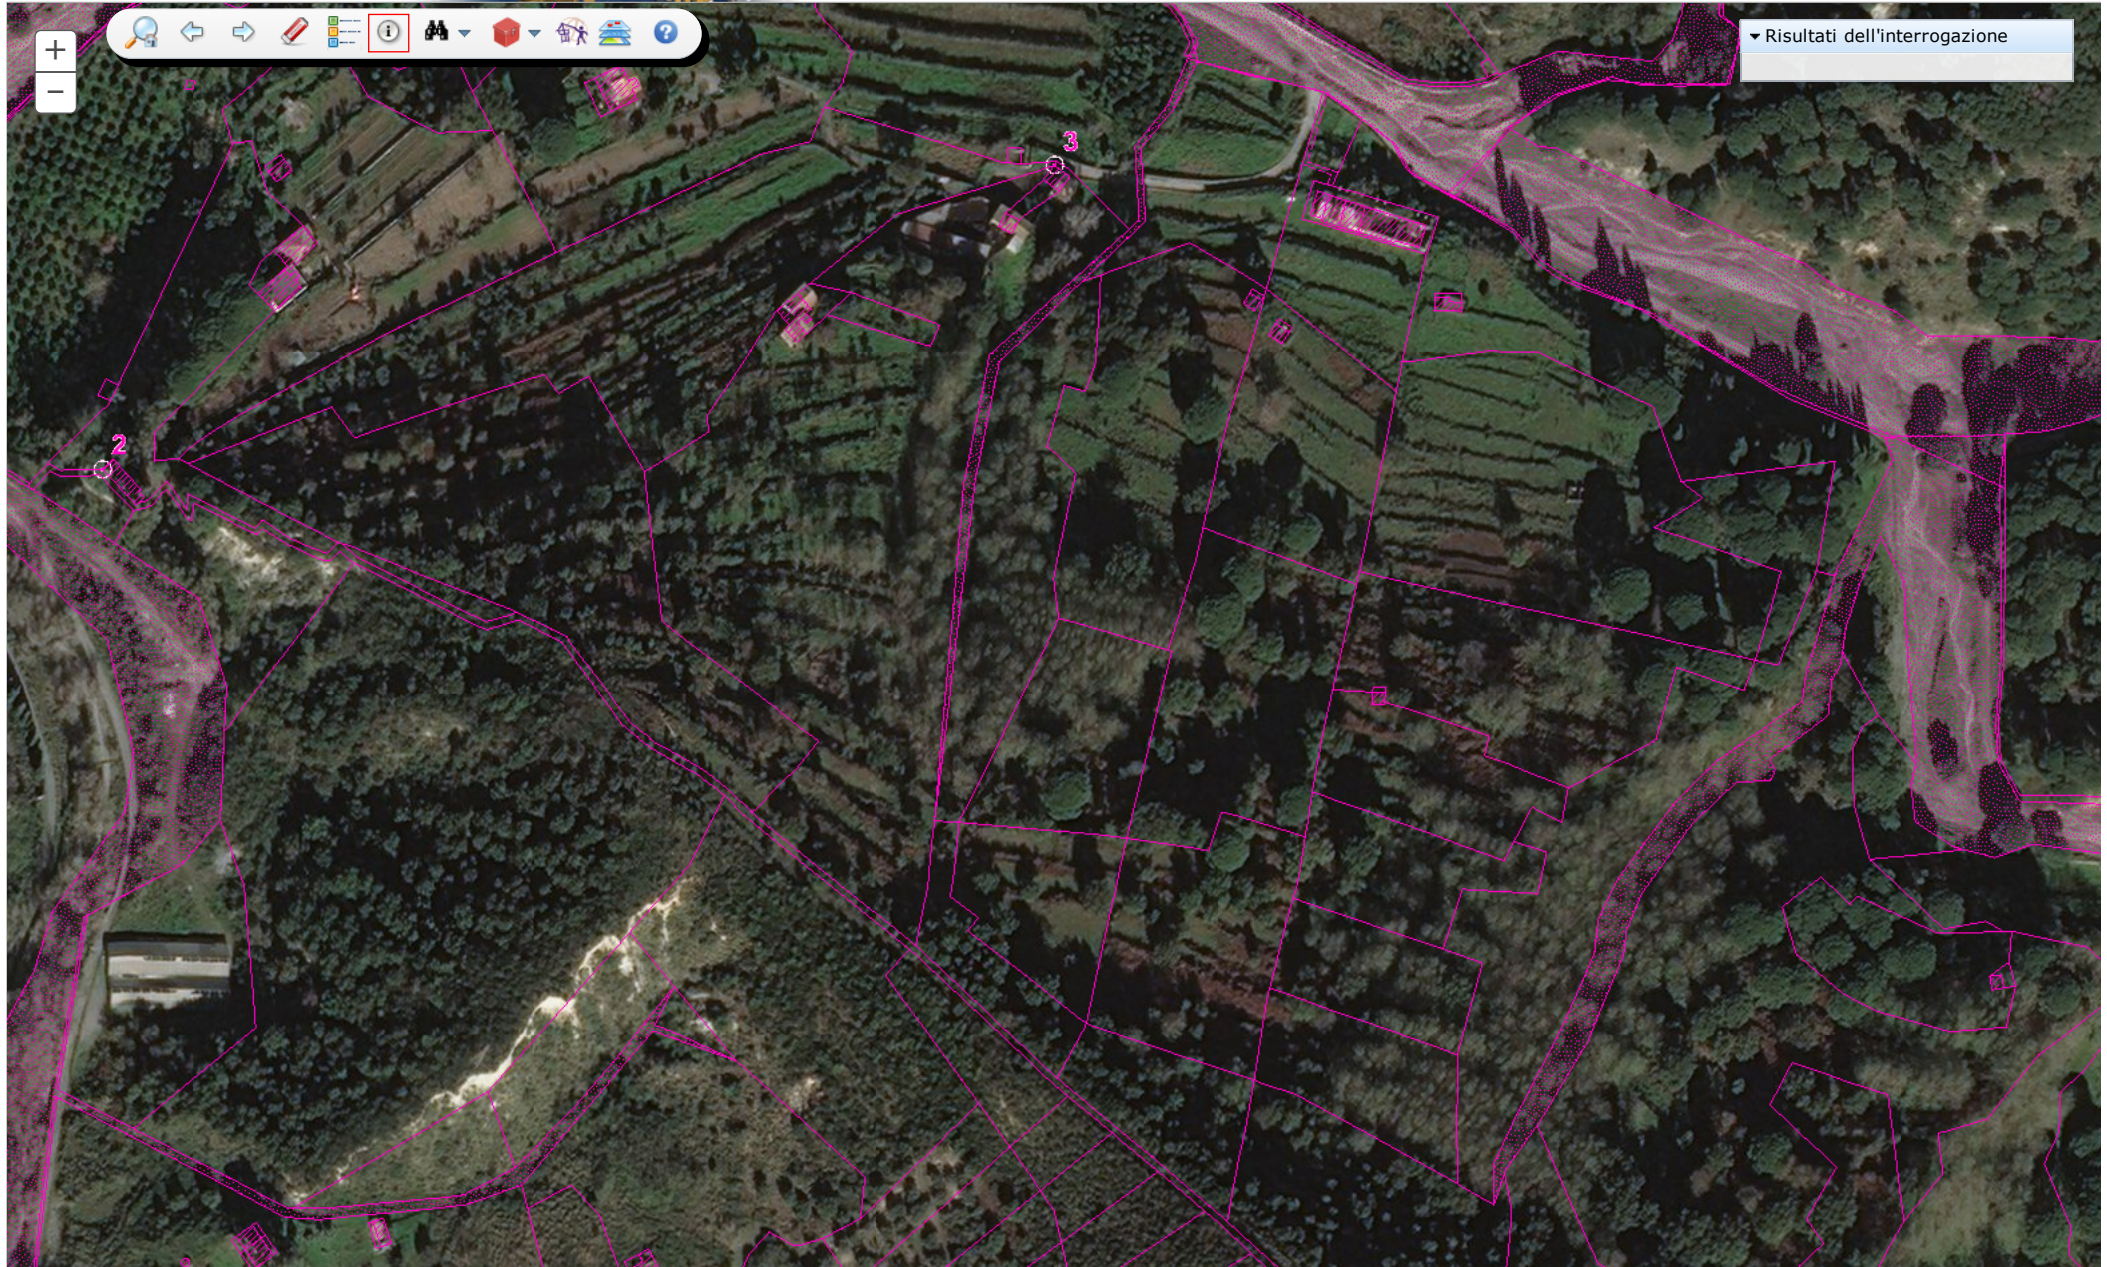

ORIGINE DELLE COORDINATE
MONTE ETNA
PUNTA LUCIA 1262

FOGLIO 83

FOGLIO 84

FOGLIO 92

Via Torrente Gallo

Via Torrente Gallo

Google

Firmato Da: MENTO FRANCESCO Emesso Da: ARUBAPEC S.P.A. - NG CA.3 Serial#: 276378bd21c456b8b74324d5ee6a7115

0 0.2 0.4km
Utente connesso:
guest

Powered by [GLOBO srl](#)

0 50 100m

Utente connesso:
guest

UrbanPlannerNet

Ente da interrogare: Modello da utilizzare:

powered by GLO

Cerca particelle

Messina Sez 91 9

0 10 20m
 Utente connesso:
 guest

Powered by [GLOBO srl](#)

0 20 40m Utente connesso: guest

Powered by [GLOBO srl](#)

Fabbricati A3 Tipo Economico