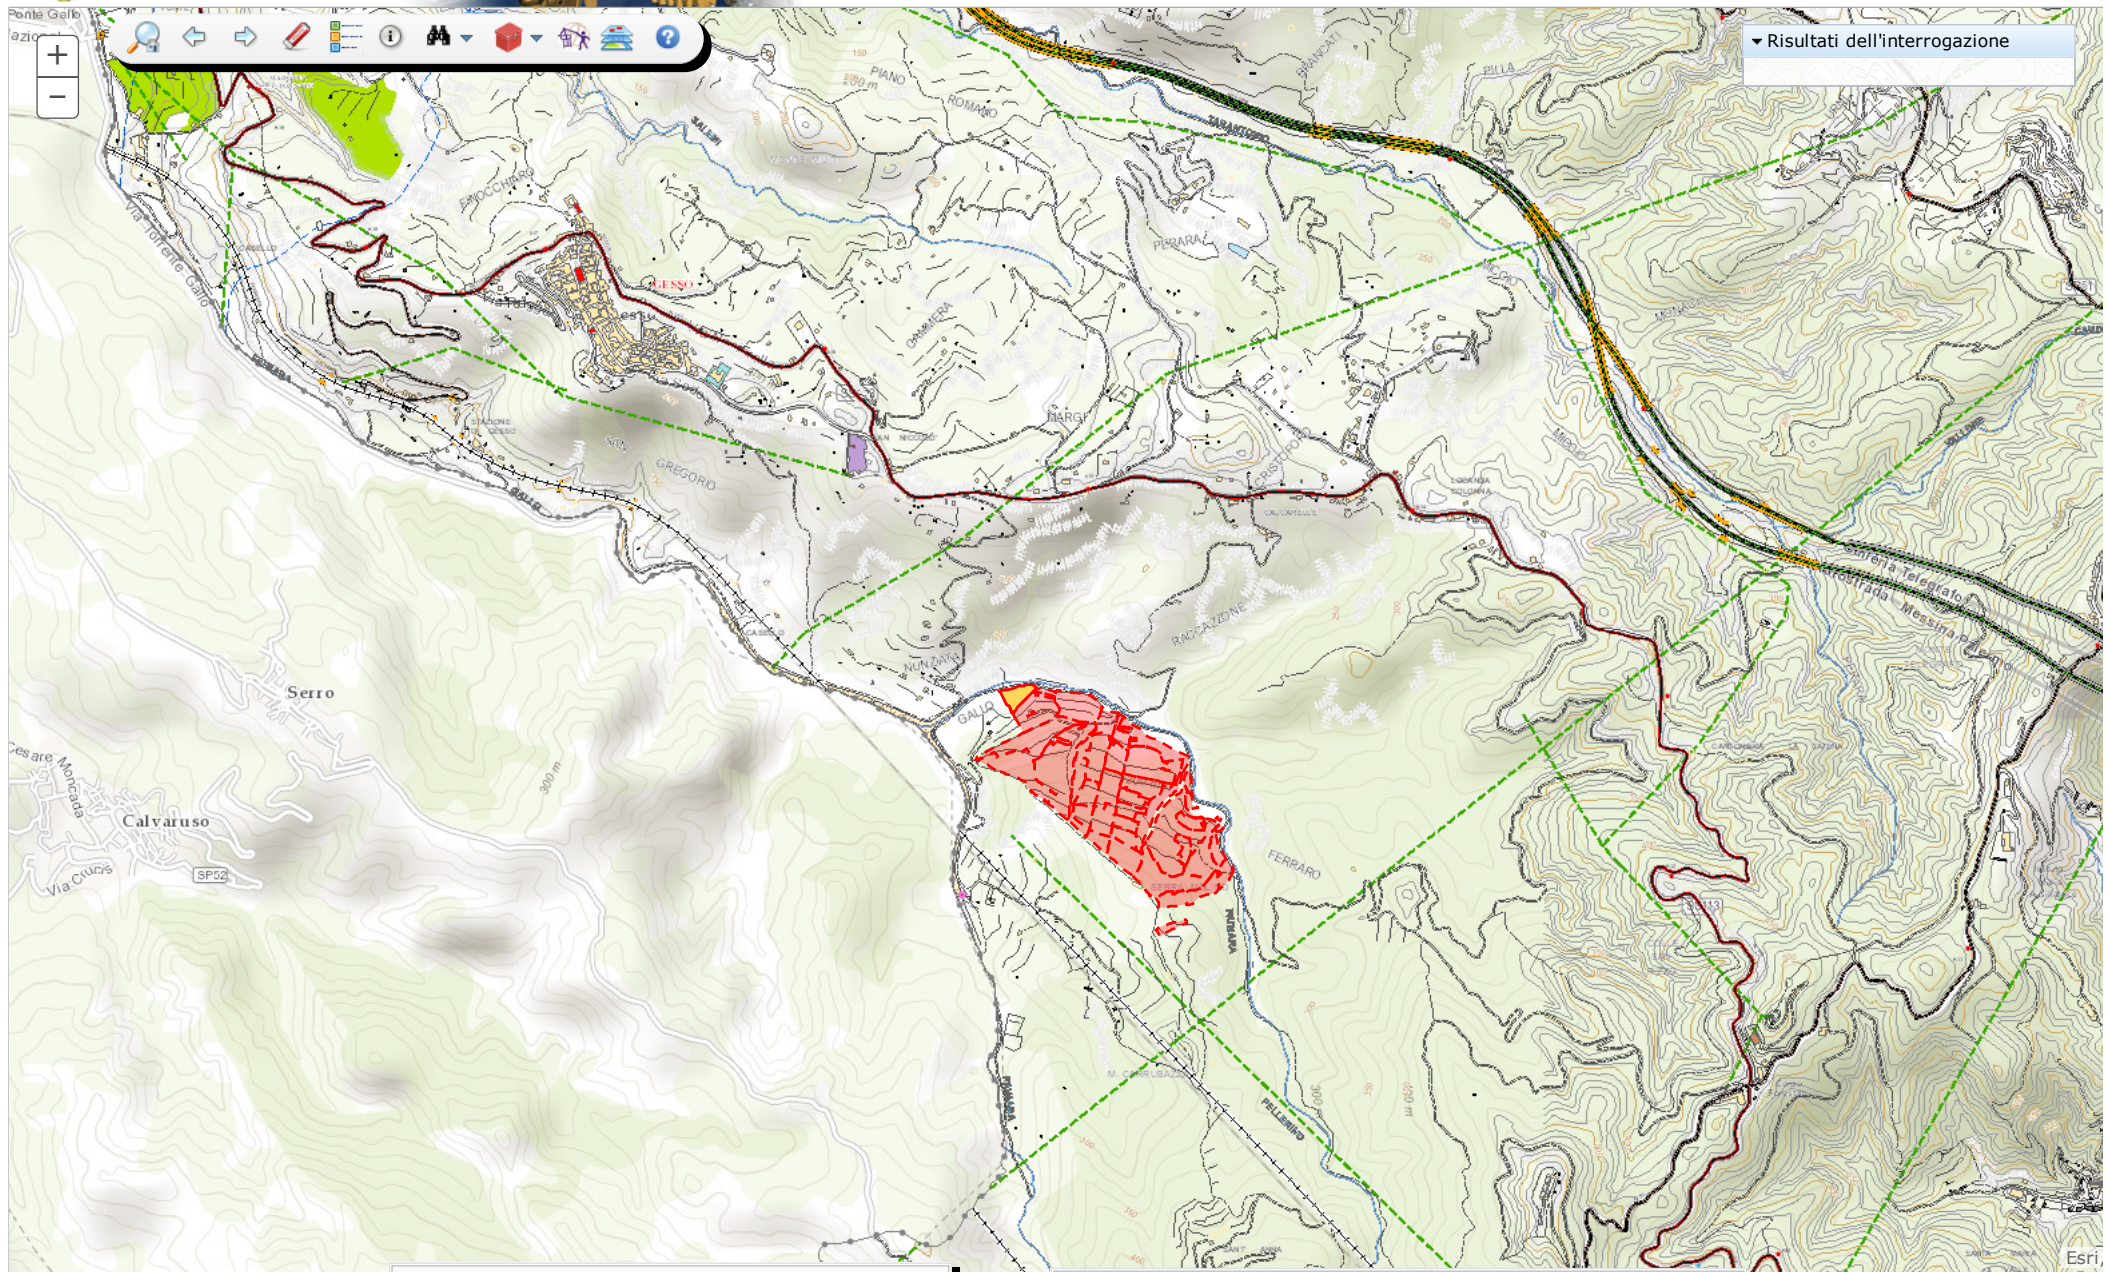

ORIGINE DELLE COORDINATE
MONTE ETNA
PUNTA LUCIA 1262

FOGLIO 83

FOGLIO 84

FOGLIO 92

Via Torrente Gallo

Via Torrente Gallo

Google

Firmato Da: MENTO FRANCESCO Emesso Da: ARUBAPEC S.P.A. - NG CA.3 Serial#: 276378bd21c456b8b74324d5ee6a7115

▼ Risultati dell'interrogazione

UrbanPlannerNet

Utente connesso: guest

Ente da interrogare: Modello da utilizzare:

Cerca particelle

Messina Sez 91 9

powered by GLO

▼ Risultati dell'interrogazione
CATASTO

0 0.2 0.4km
Utente connesso:
guest

Powered by [GLOBO srl](#)

0 50 100m

Utente connesso:
guest

UrbanPlannerNet

Ente da interrogare: Modello da utilizzare:

powered by GLO

Cerca particelle