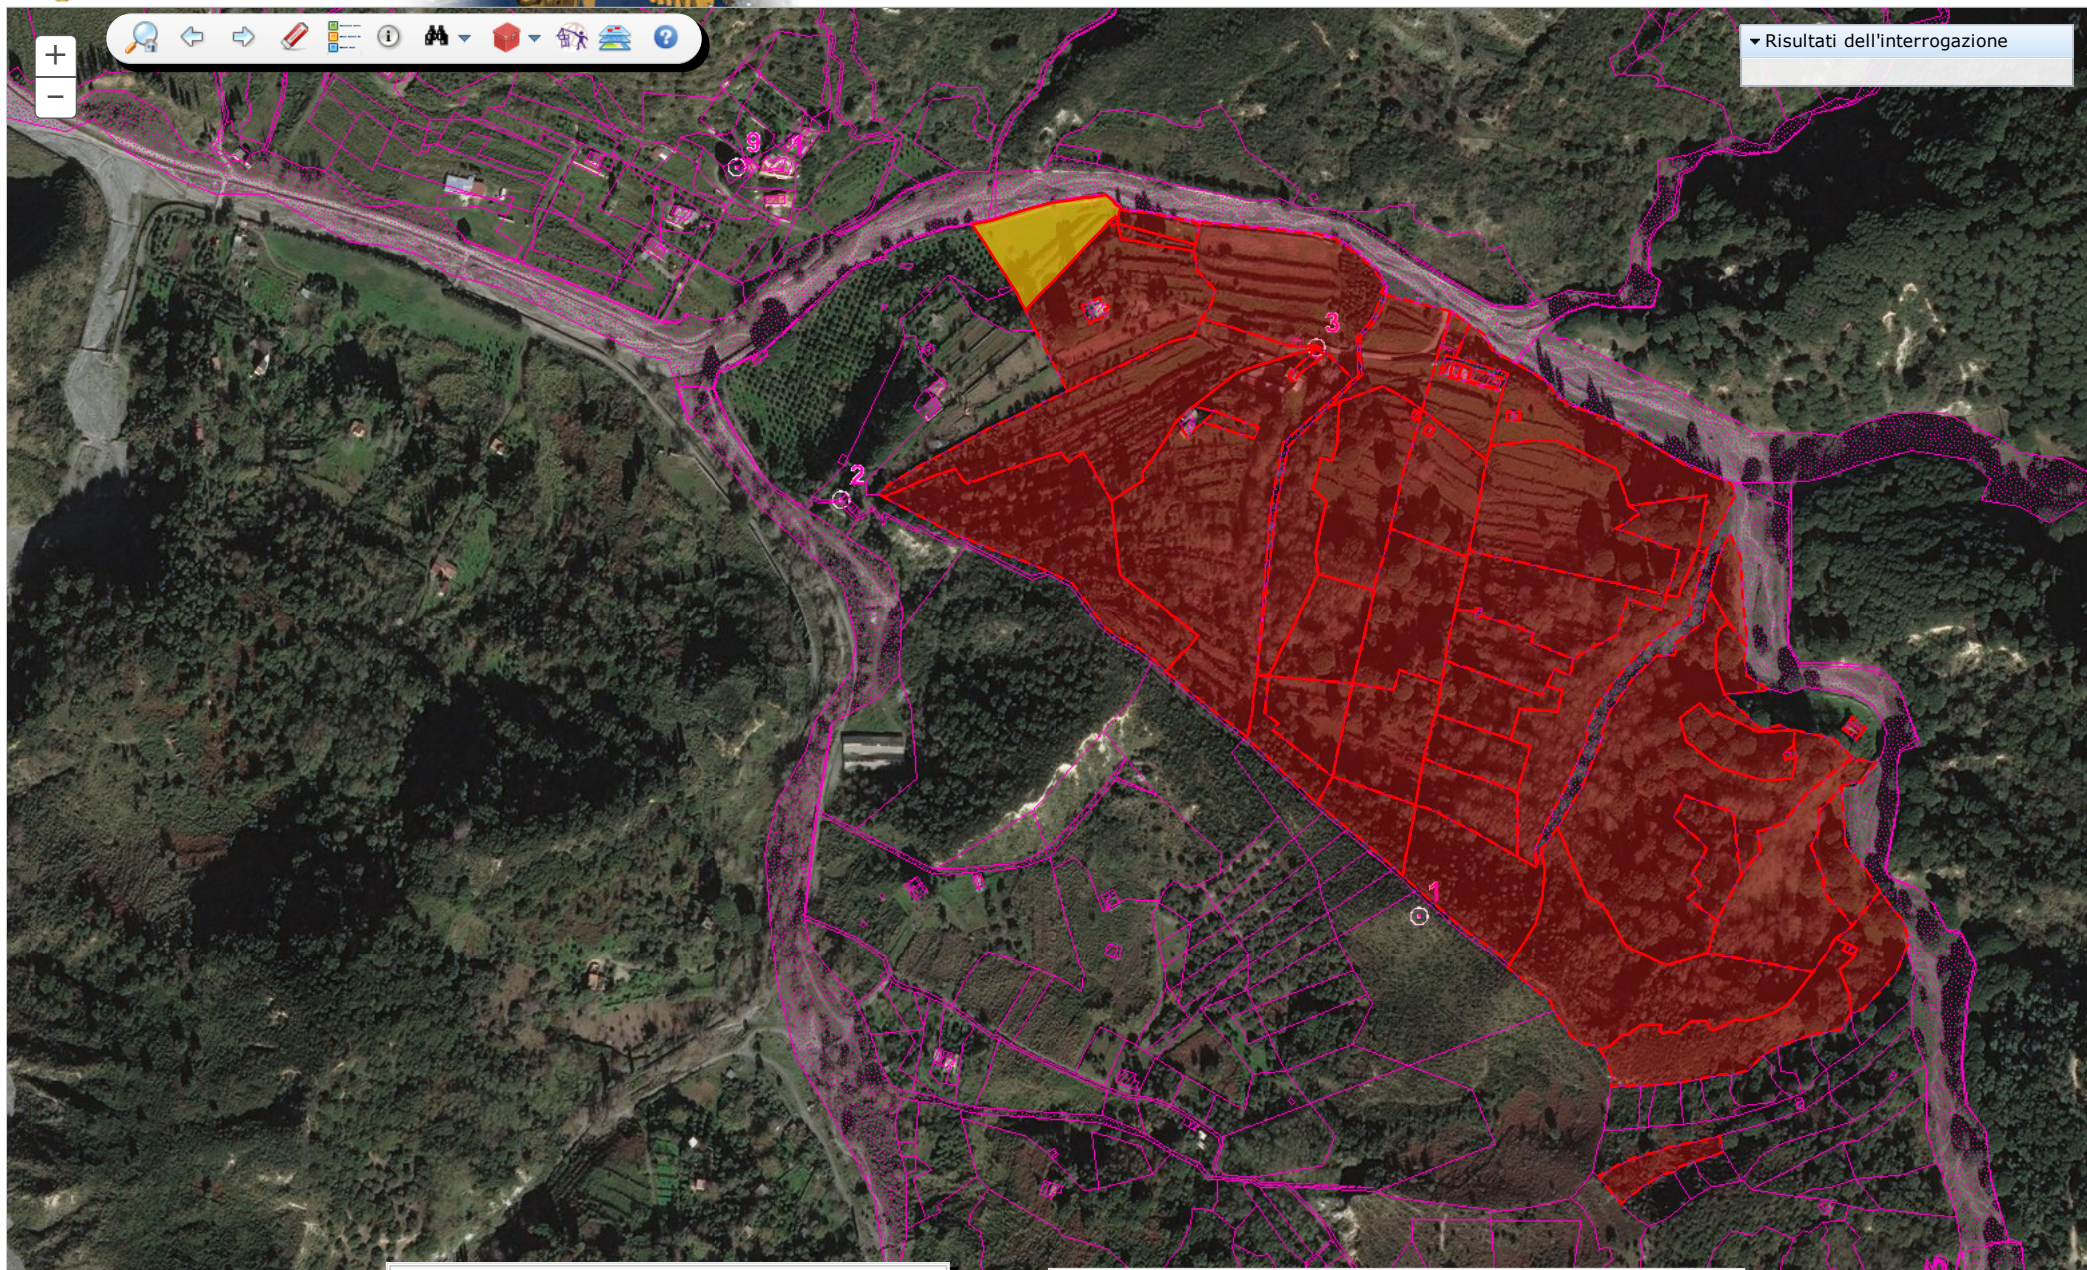

ORIGINE DELLE COORDINATE
MONTE ETNA
PUNTA LUCIA 1262

FOGLIO 83

FOGLIO 84

FOGLIO 92

Via Torrente Gallo

Via Torrente Gallo

Google

Firmato Da: MENTO FRANCESCO Emesso Da: ARUBAPEC S.P.A. - NG CA.3 Serial#: 276378bd21c456b8b74324d5ee6a7115

▼ Risultati dell'interrogazione

UrbanPlannerNet

Utente connesso: guest

Ente da interrogare: Modello da utilizzare:

Cerca particelle

Messina Sez 91 9

powered by GLO

▼ Risultati dell'interrogazione
CATASTO

0 0.2 0.4km
Utente connesso:
guest

Powered by [GLOBO srl](#)

0 50 100m

Utente connesso:
guest

UrbanPlannerNet

Ente da interrogare: Modello da utilizzare:

powered by GLO

Cerca particelle