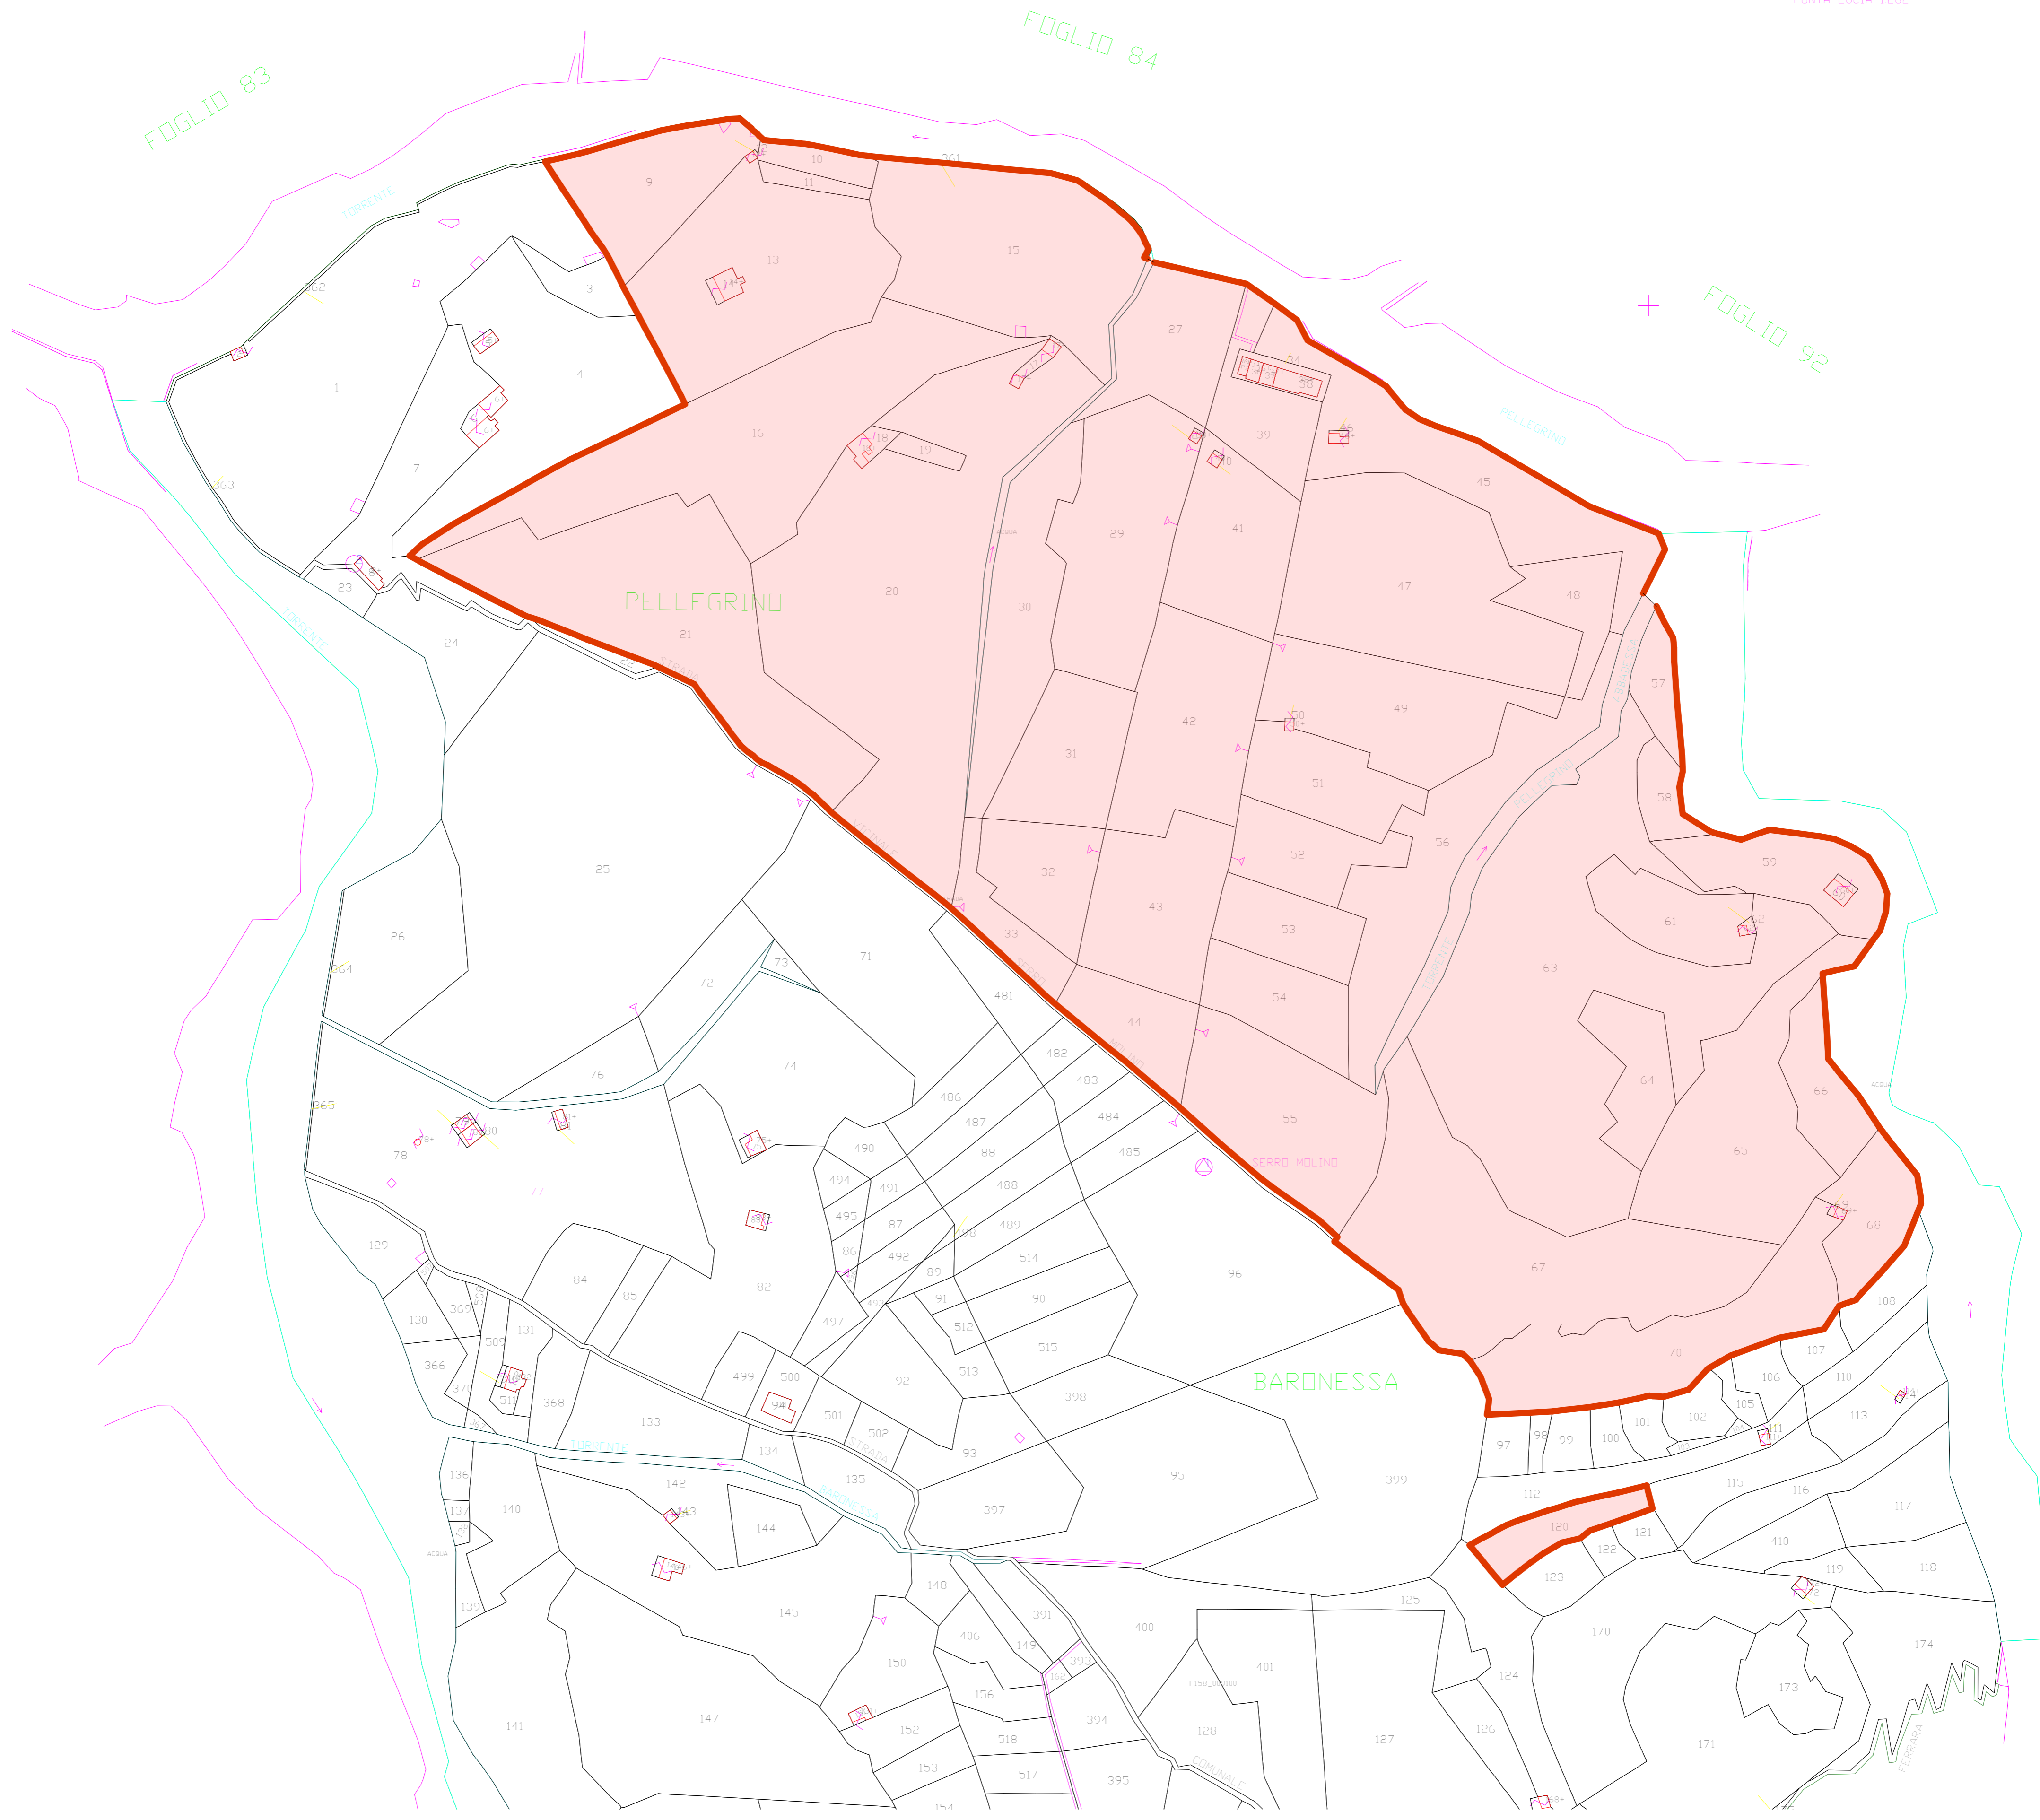

ORIGINE DELLE COORDINATE
MONTE ETNA
PUNTA LUCIA 1262

FOGLIO 83

FOGLIO 84

FOGLIO 92

Via Torrente Gallo

Via Torrente Gallo

Google

Firmato Da: MENTO FRANCESCO Emesso Da: ARUBAPEC S.P.A. - NG CA.3 Serial#: 276378bd21c456b8b74324d5ee6a7115

▼ Risultati dell'interrogazione

UrbanPlannerNet

Utente connesso: guest

Ente da interrogare: Modello da utilizzare:

Cerca particelle

Messina Sez 91 9

powered by GLO

▼ Risultati dell'interrogazione
CATASTO

0 0.2 0.4km
Utente connesso:
guest

Powered by [GLOBO srl](#)

0 50 100m

Utente connesso:
guest

UrbanPlannerNet

Ente da interrogare: Modello da utilizzare:

powered by GLO

Cerca particelle