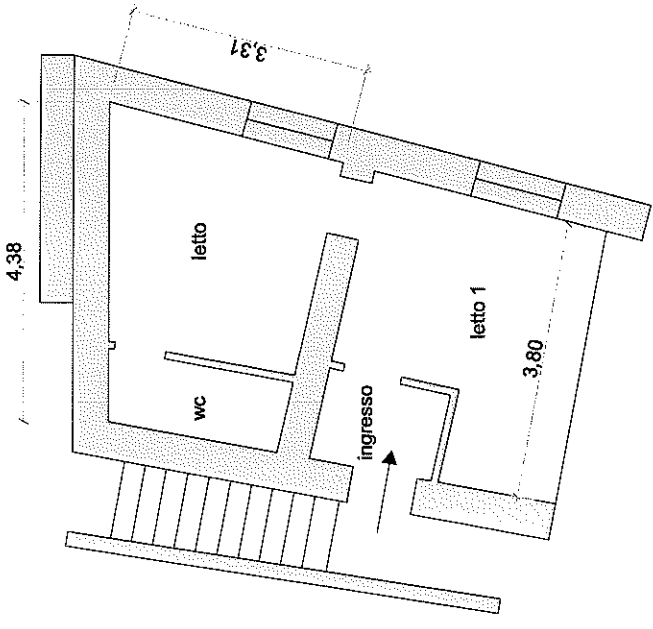

Piano terra

Piano primo

LEGENDA APPARTAMENTO

CUCINA	mq	11,81
LETTO	mq	9,13
LETTO 1	mq	10,79
WC	mq	2,42
INGRESSO	mq	2,11
TOTALE SUPERFICI INTERNE		36,26

ALLEGATO n° G