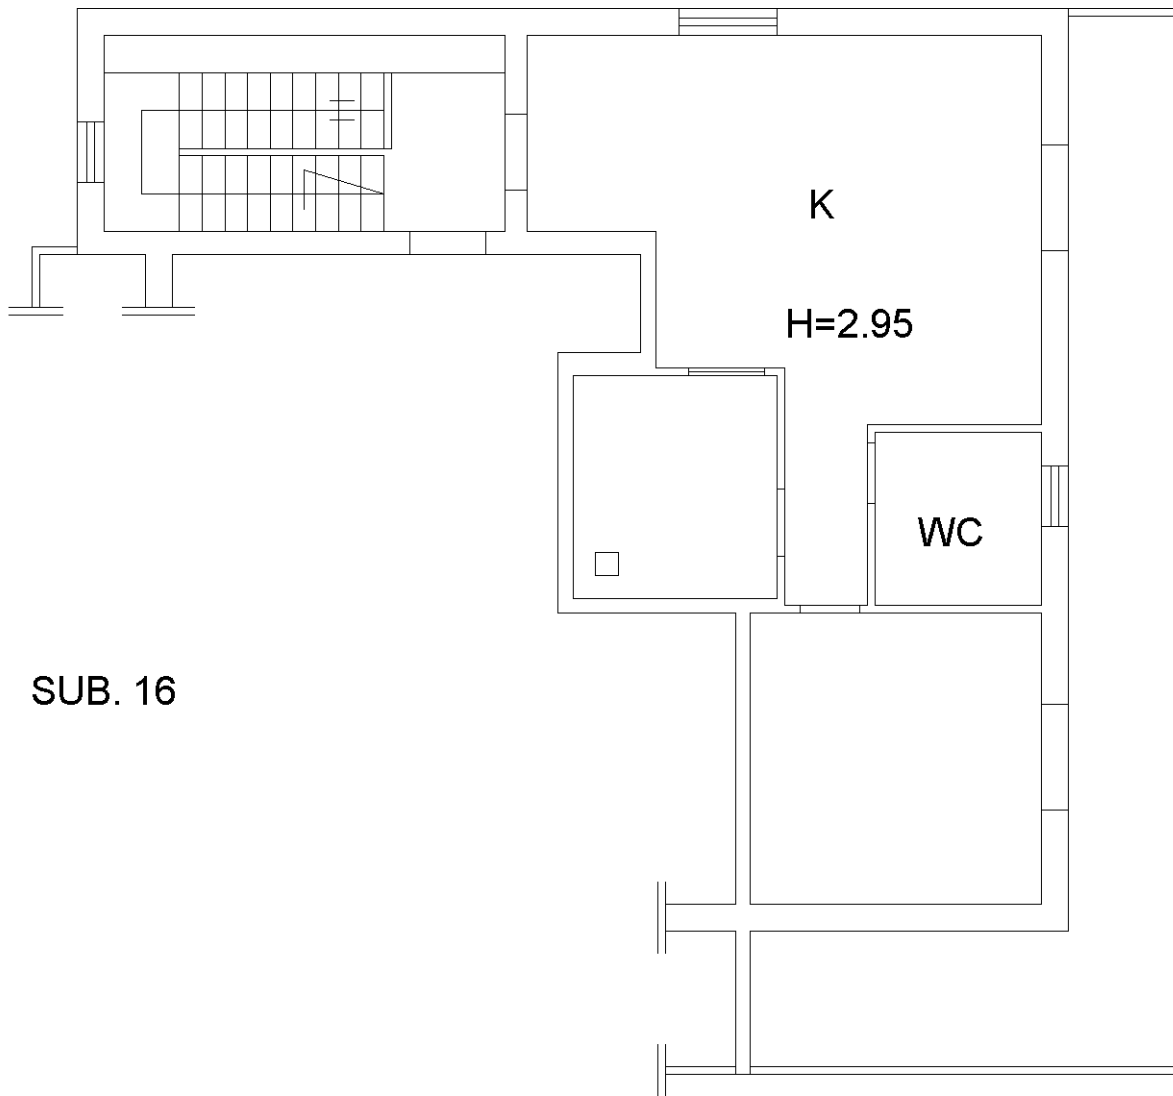

Iscritto all'albo:

Ingegneri

Prov. Napoli

N. 2056

Scheda n. 1

Scala 1:100

PIANO TERZO

SUB. 2

SUB. 2

Ultima planimetria in atti