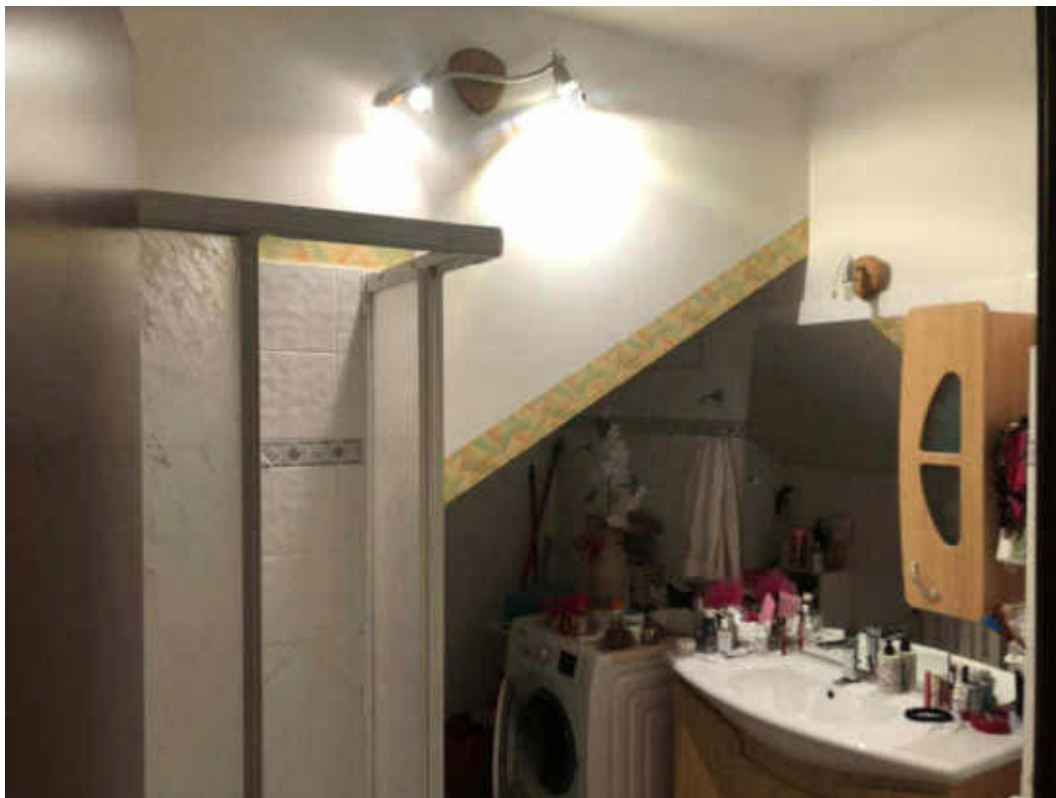

Tel. 0734/224651 Fax 0734/277396 E-mail: geom.mancini.marco@virgilio.it

E-mail certificata: marco.mancini5@geopec.it

Foto 7: Vista interna bagno (Sub. 28)

Foto 8: Vista interna sottoscala da chiudere (Sub. 28)