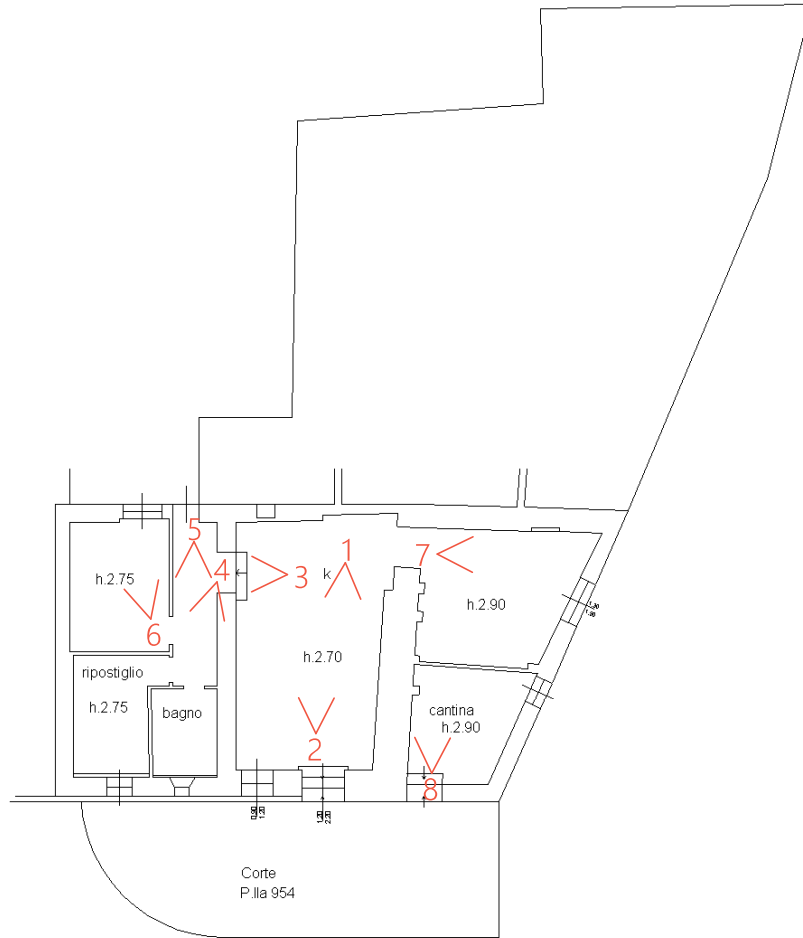

Planimetria di u.i.u. in Comune di Sinalunga

Localita' Emorriccia

civ.

Identificativi Catastali:

Sezione:

Foglio: 72

Particella: 105

Subalterno: 16

Compilata da:
Vannucci Emilio

Iscritto all'albo:
Periti Agrari

Prov. Siena

N. 173

Scheda n. 1

Scala 1:200

PIANO TERRA

Documentazione fotografica