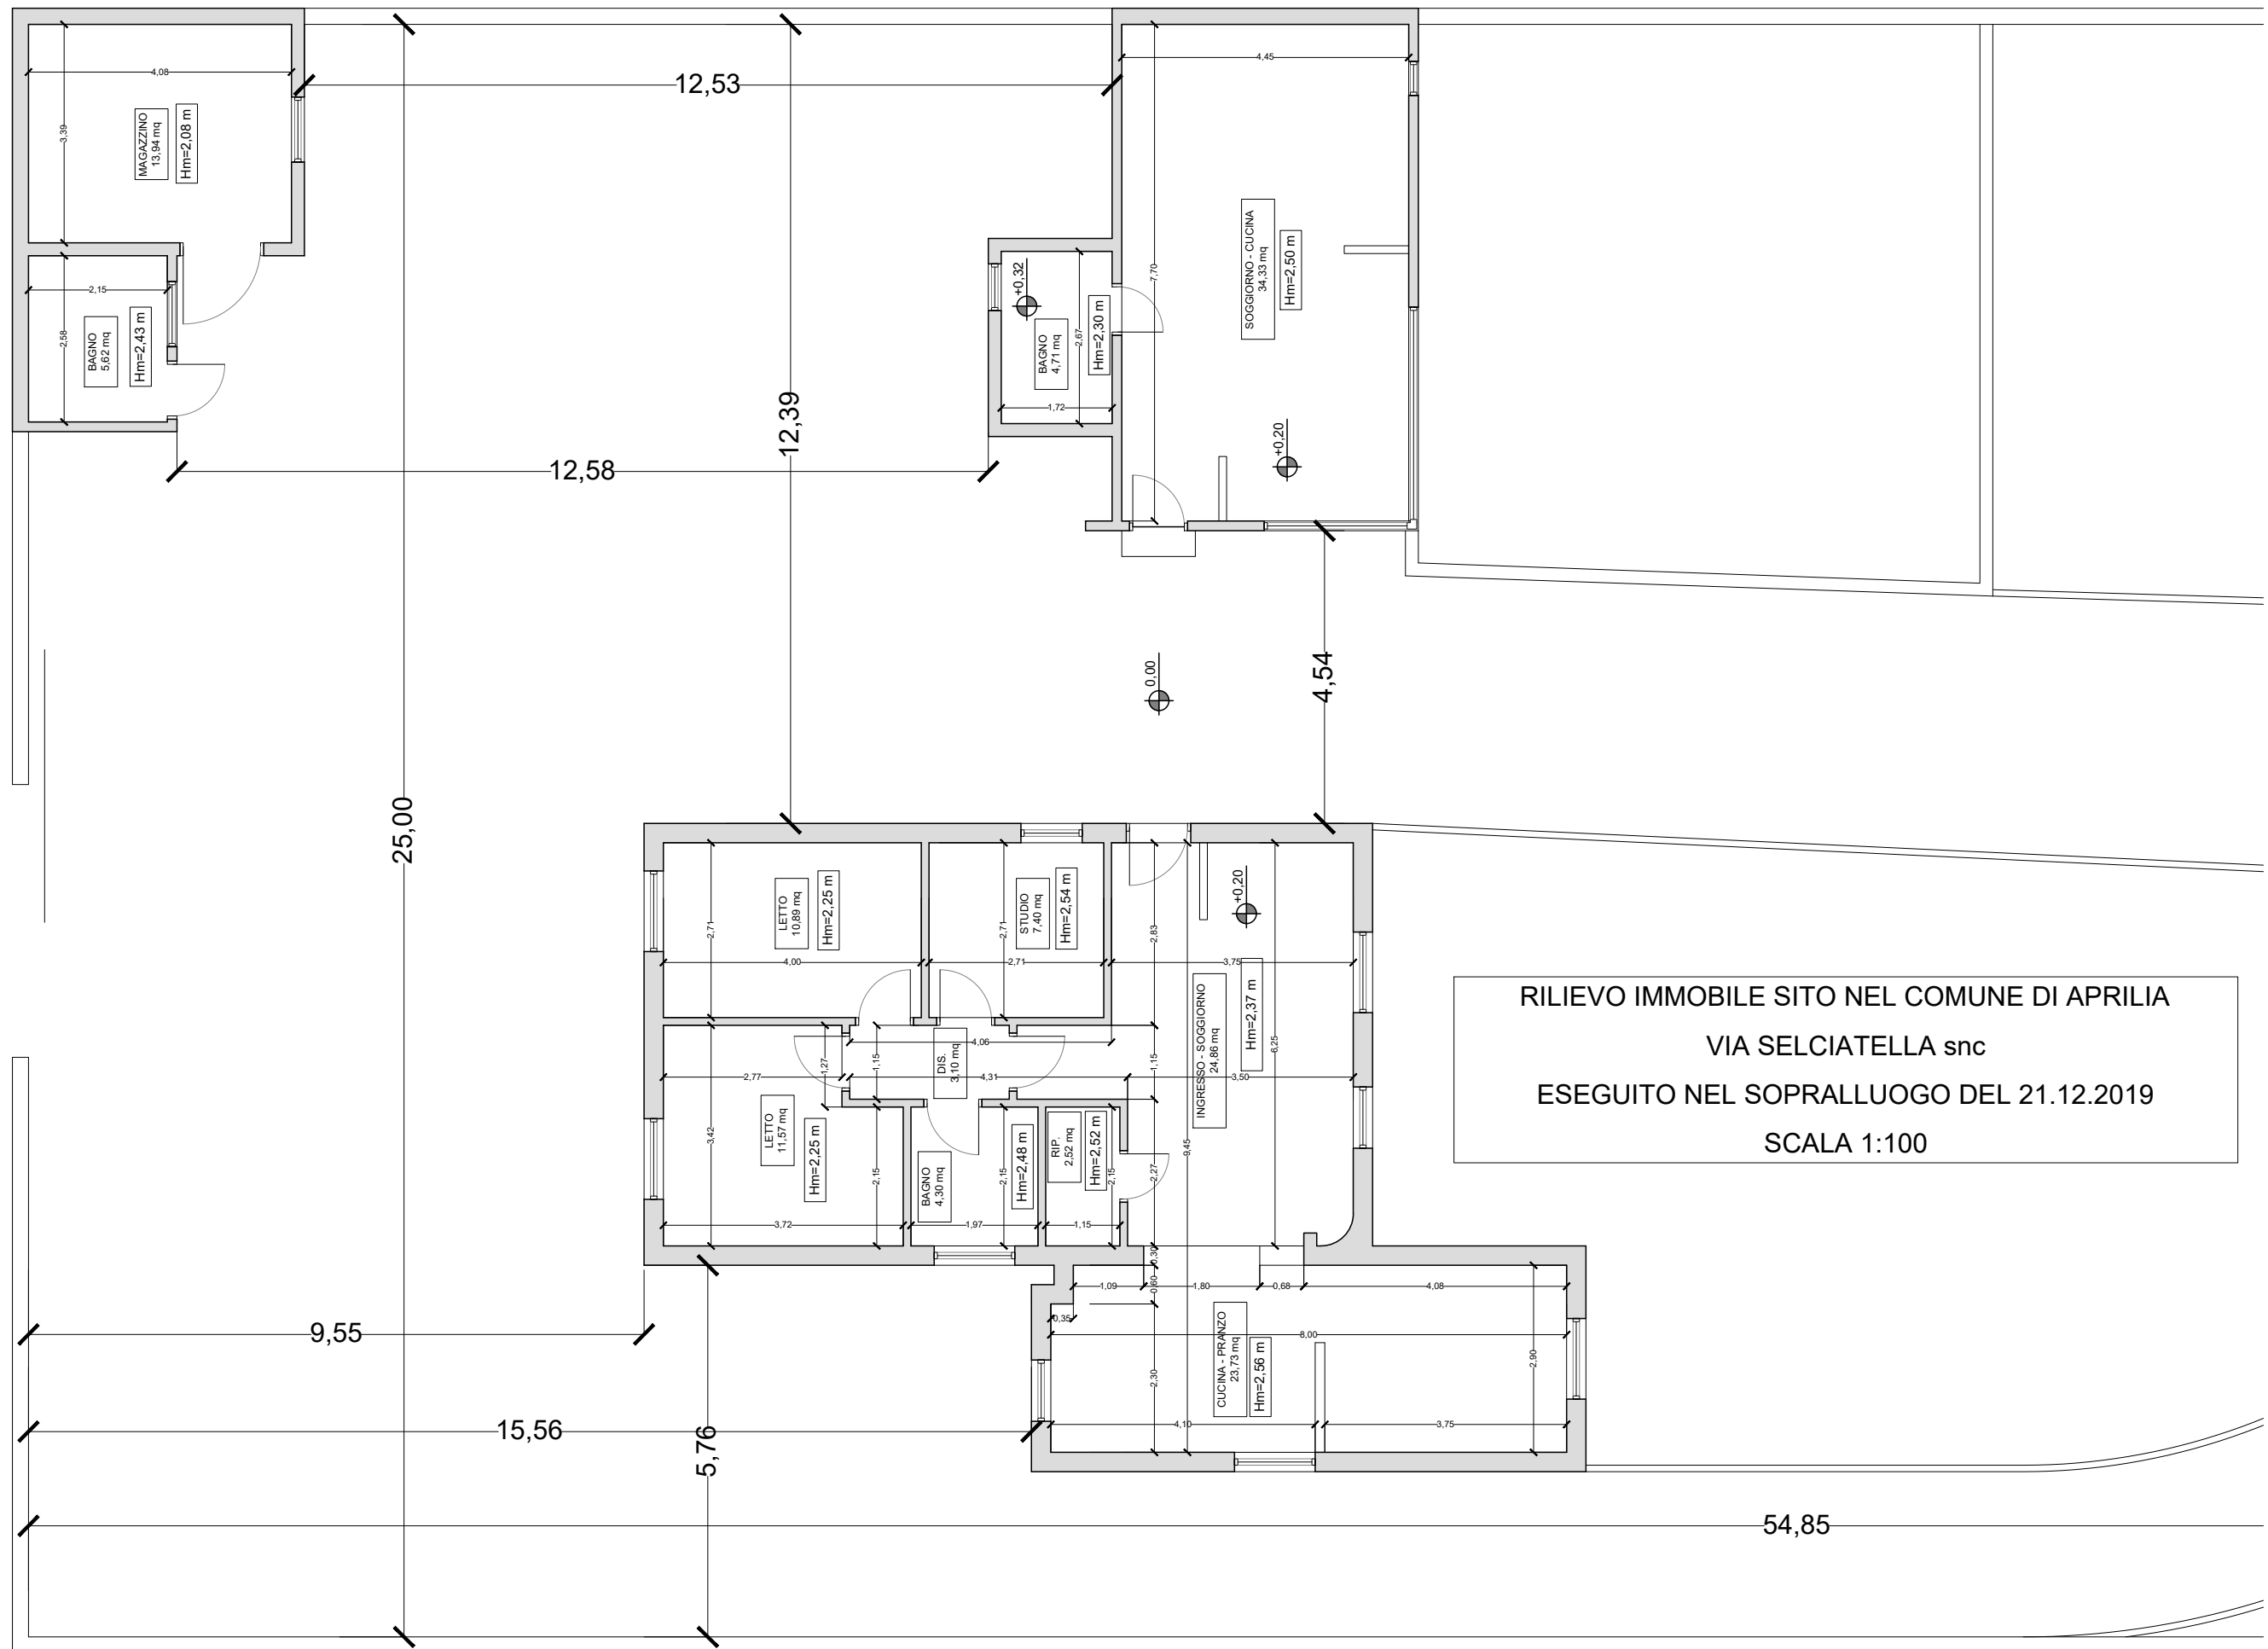

RILIEVO IMMOBILE SITO NEL COMUNE DI APRILIA  
 VIA SELCIATELLA snc  
 ESEGUITO NEL SOPRALLUOGO DEL 21.12.2019  
 SCALA 1:200

RILIEVO IMMOBILE SITO NEL COMUNE DI APRILIA  
 VIA SELCIATELLA snc  
 ESEGUITO NEL SOPRALLUOGO DEL 21.12.2019  
 SCALA 1:100