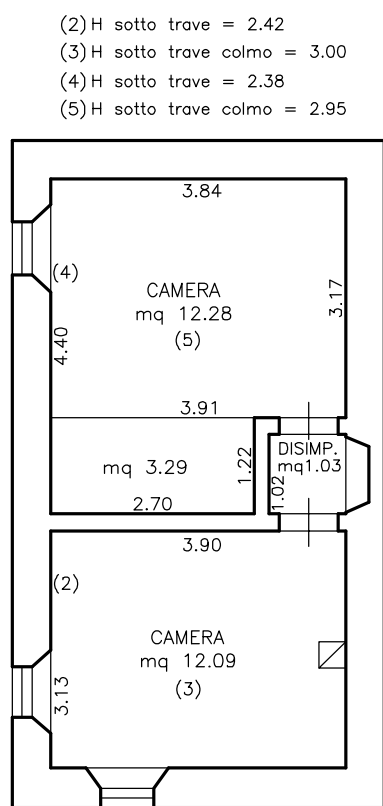

Via Gessi, 41 – Poggio Torriana (Rn)

Stato di fatto dell'immobile
con disposizione e destinazione dei locali

Scala 1:100

Piano Terra

Piano Primo

In alcuni casi l'accatastamento di arredi e materiali di vario genere ha reso complesso il rilievo dei vani per cui le misure si devono intendere approssimative e suscettibili di margini di tolleranza. Le destinazioni indicate sono quelle di fatto rilevate a prescindere dalla legittimità urbanistica.