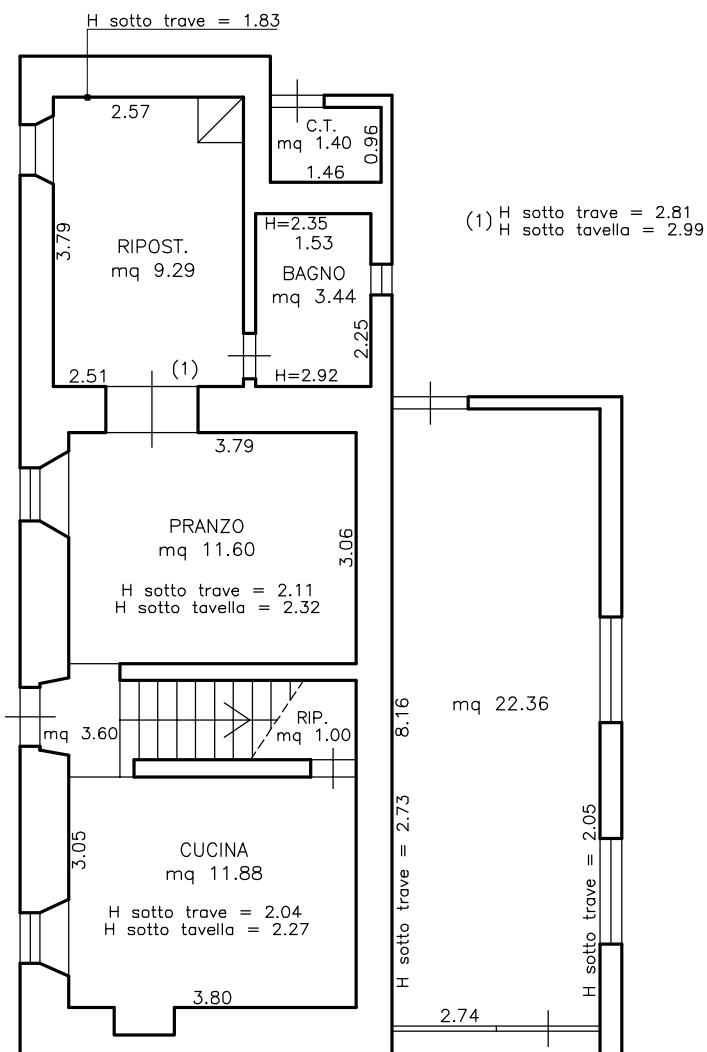

Via Gessi, 41 – Poggio Torriana (Rn)

Stato di fatto dell'immobile
con disposizione e destinazione dei locali

Scala 1:100

Piano Terra

Piano Primo

In alcuni casi l'accatastamento di arredi e materiali di vario genere ha reso complesso il rilievo dei vani per cui le misure si devono intendere approssimative e suscettibili di margini di tolleranza. Le destinazioni indicate sono quelle di fatto rilevate a prescindere dalla legittimità urbanistica.