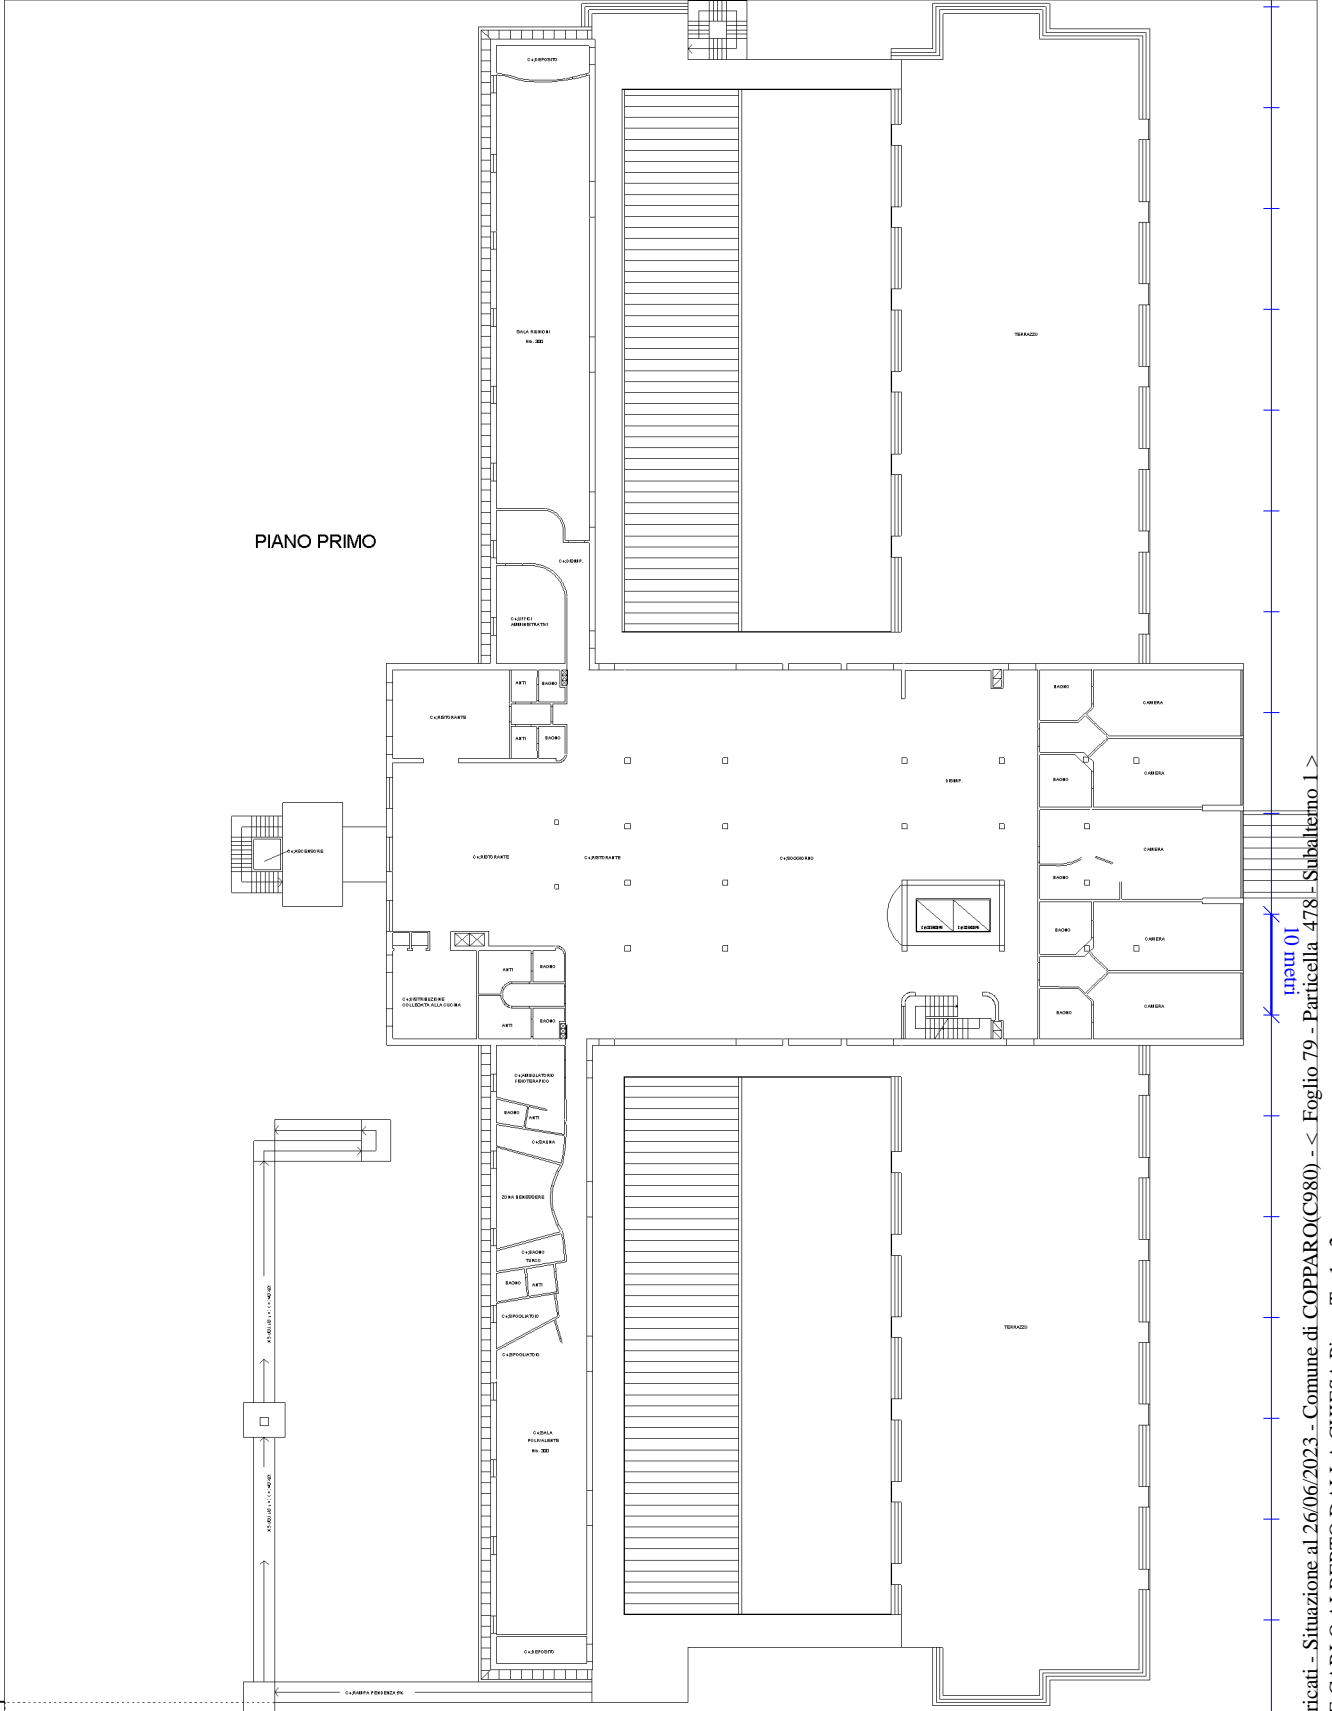

Agenzia del Territorio
CATASTO FABBRICATI
Ufficio provinciale di
Ferrara

Dichiarazione protocollo n. 90469 del 04/05/2002
Planimetria di u.i.u. in Comune di Copparo
Via C.a. Dalla Chiesa

civ.

Compilata da:
Previali Iliano
Iscritto all'albo:
Architetti
Prov. Ferrara

Identificativi Catastali:
Sezione:
Foglio: 79
Particella: 478
Subalterno: 1

N. 91

Scheda n. 3
Scala 1: 500

PIANO PRIMO