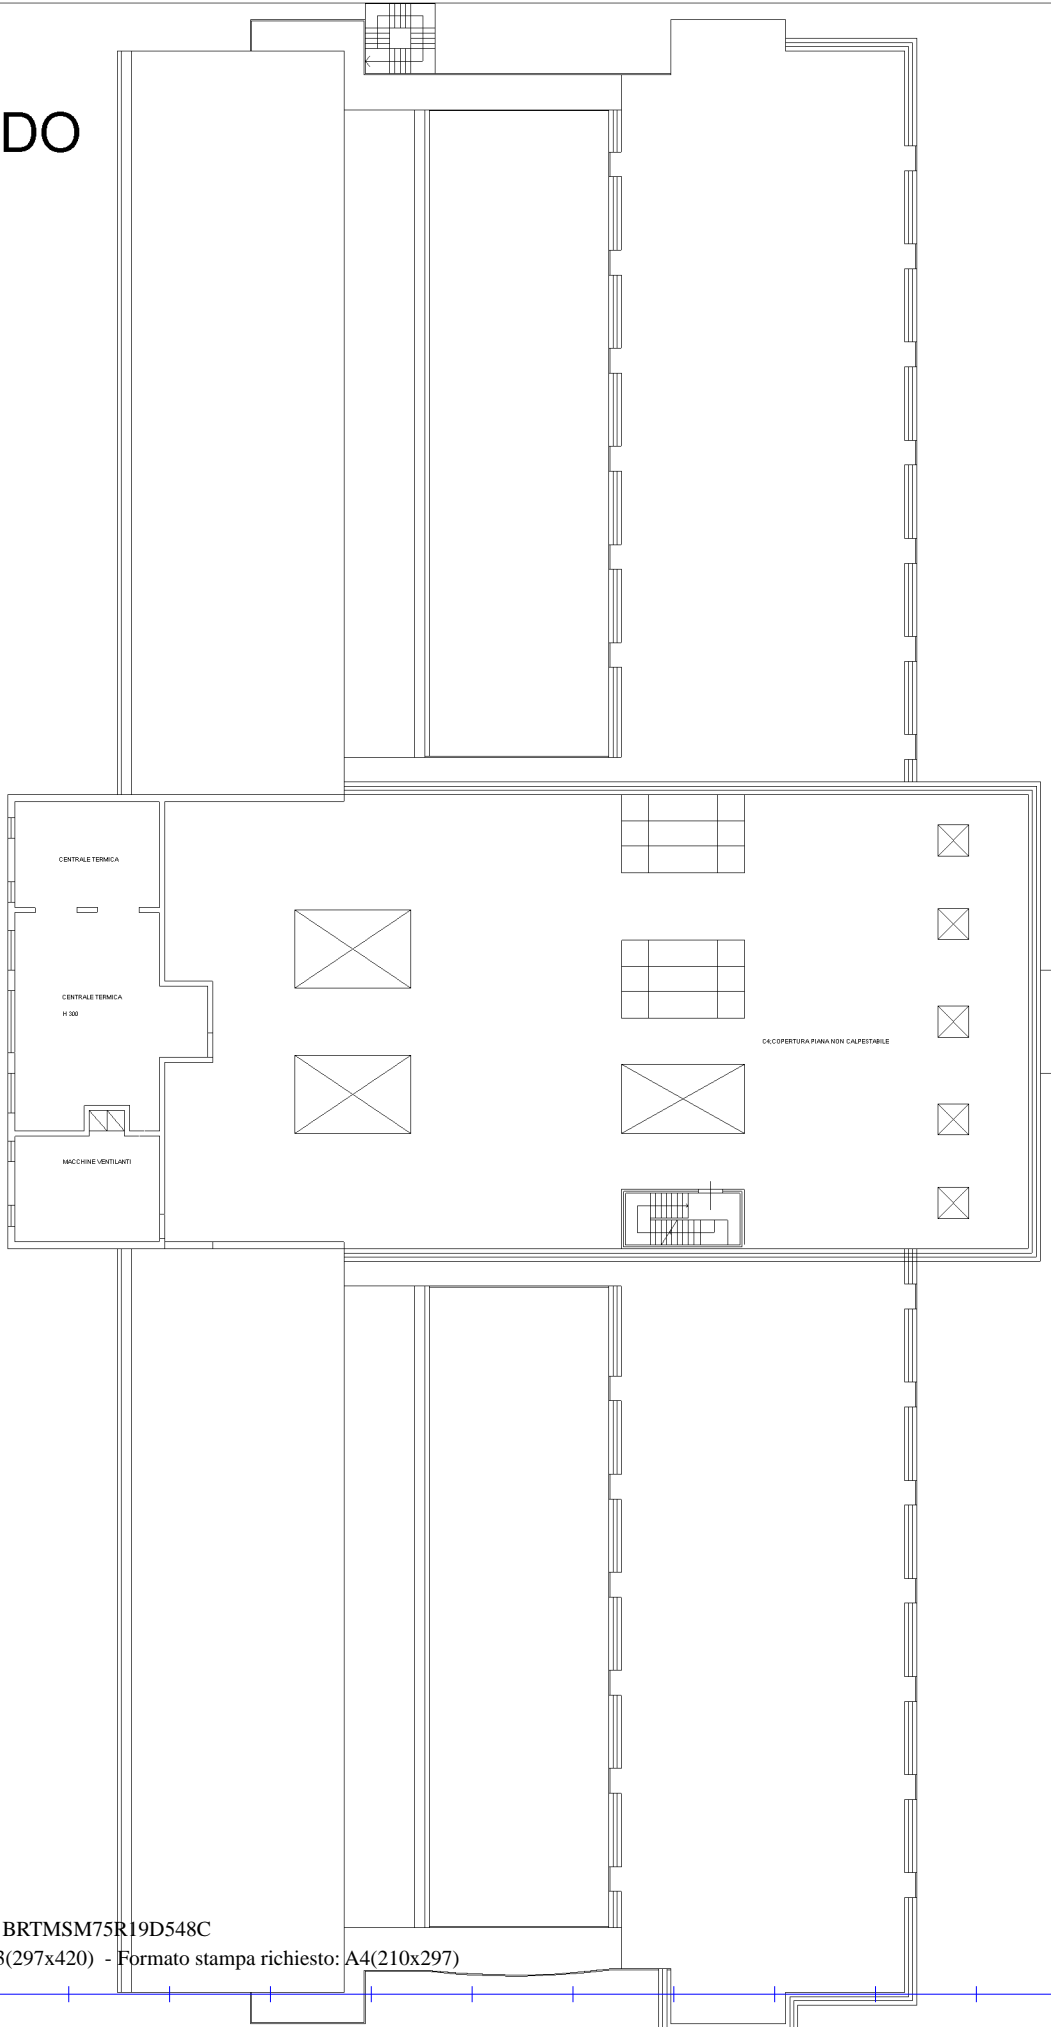

civ.

Identificativi Catastali:
Sezione:
Foglio: 79
Particella: 478
Subalterno: 1

Compilata da:
Previati Iliano
Iscritto all'albo:
Architetti
Prov. Ferrara

N. 91

Scheda n. 3
Scala 1: 500

PIANO SECONDO

Catasto dei Fabbricati - Situazione al 26/06/2023 - Comune di COPPARO(C980) - < Foglio 79 - Particella 478 - Subalterno 1 >
VIA GENERALE CARLO ALBERTO DALLA CHIESA Piano T - 1 - 2

Ultima planimetria in atti