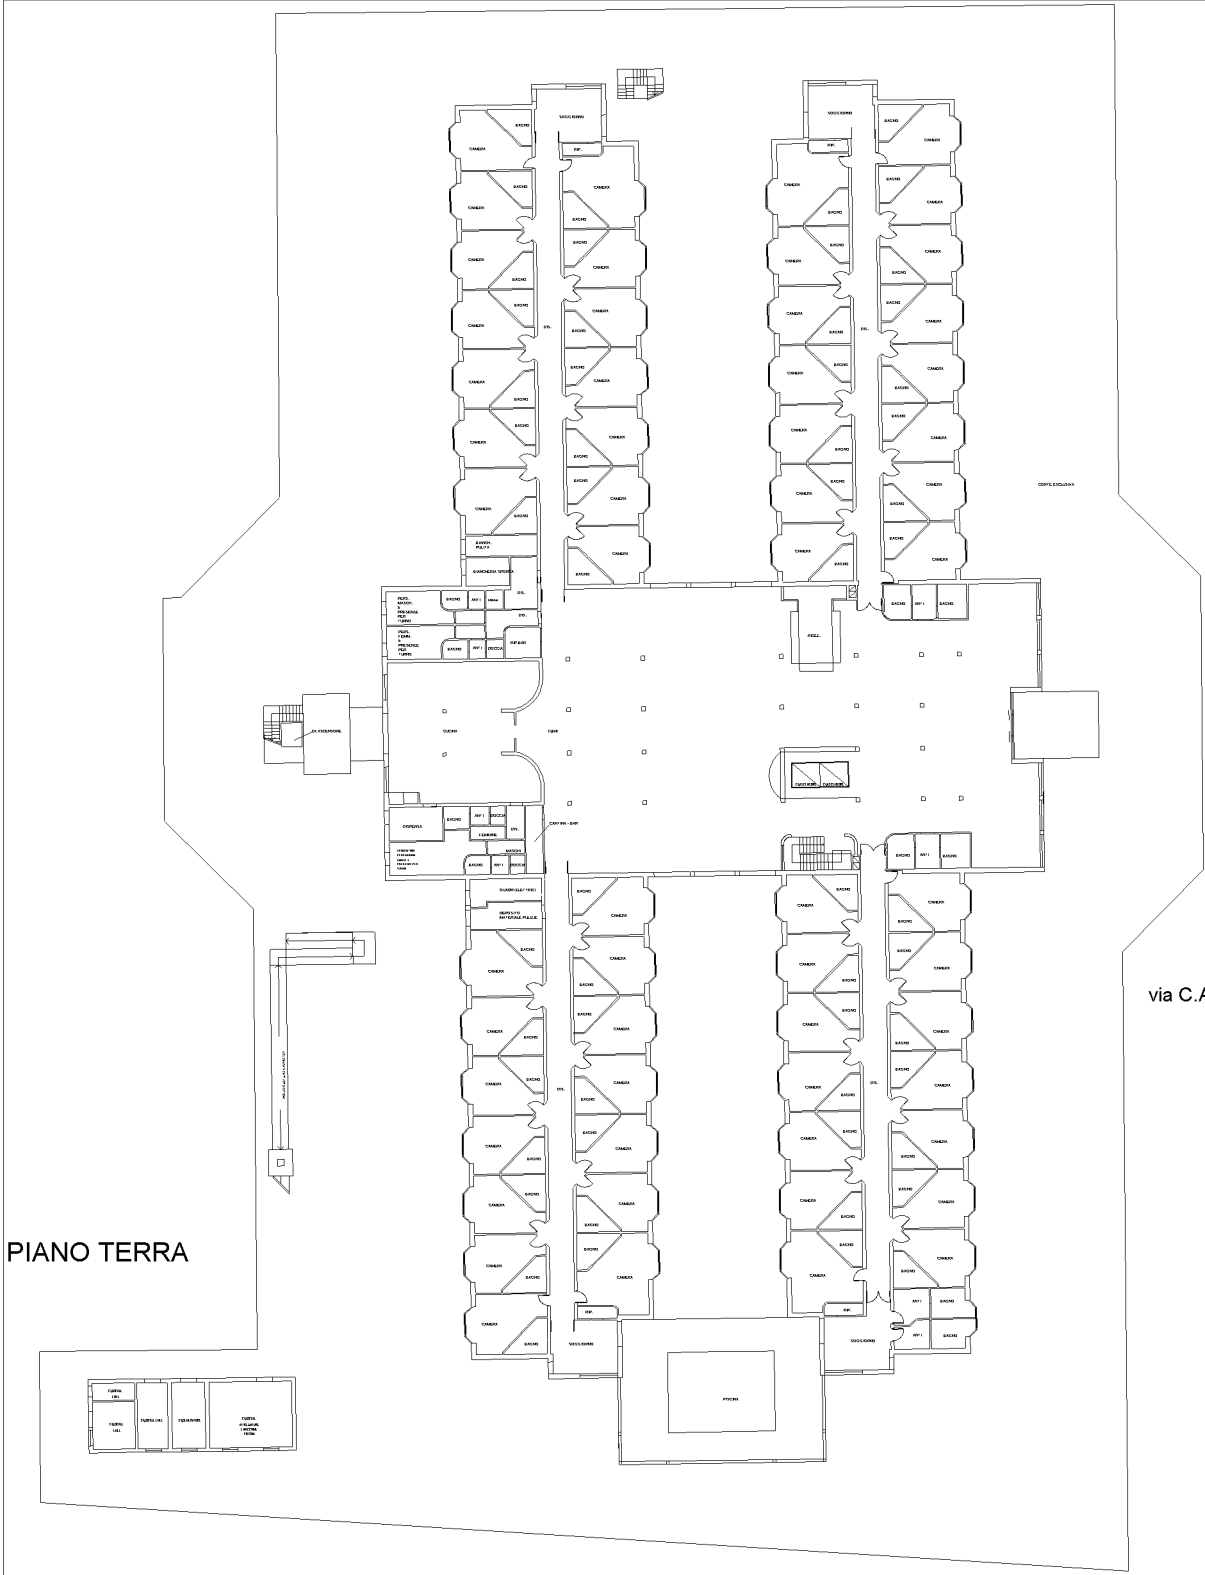

Agenzia del Territorio
CATASTO FABBRICATI
ufficio provinciale di
Ferrara

Dichiarazione protocollo n. 90469 del 04/05/2002
Planimetria di u.i.u. in Comune di Copparo
Via C.a. Dalla Chiesa
civ.

Identificativi Catastali:
Sezione:
Foglio: 79
Particella: 478
Subalterno: 1

Compilata da:
Previali Iliano
Iscritto all'albo:
Architetti
Prov. Ferrara
N. 91

Scheda n. 1
Scala 1: 500

PIANO TERRA

via C.A. dalla Chiesa

Chiamata 01

Ultima planimetria in atti

Agenzia del Territorio
CATASTO FABBRICATI
Ufficio provinciale di
Ferrara