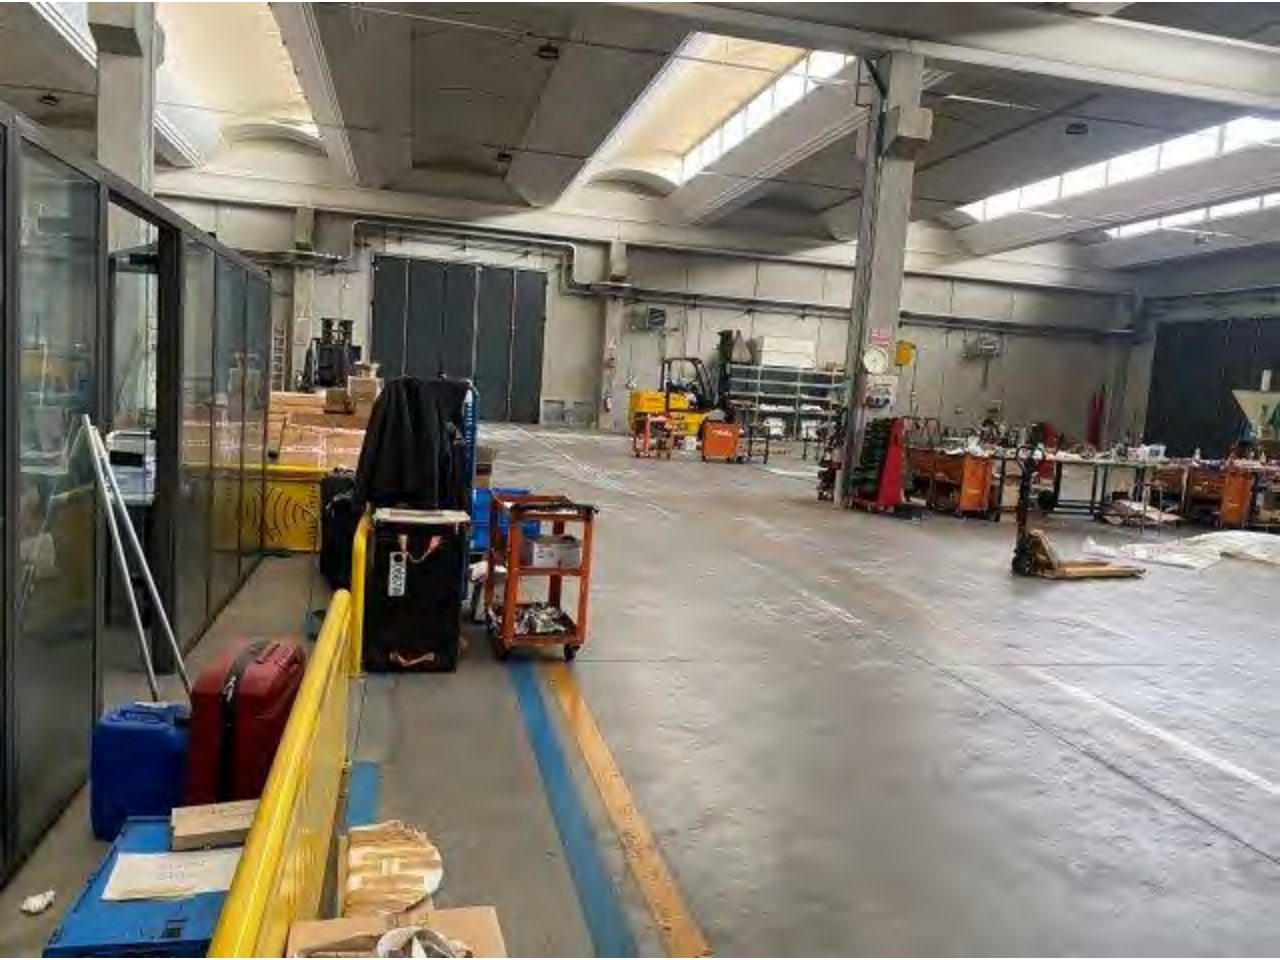

NO  
PARKING  
OR  
STOPPING

NO PARKING  
IN THIS ZONE  
EXCEPT FOR  
EMERGENCY VEHICLES

IRCOMPRESS

VENETA È  
ERGAZIONE  
COMPRESSORI  
D'ARIA  
ELETTRICI

www.ergaz.com

AIRCOMPRESS

SERIES 1  
SERVIZIO  
COPERTURA  
COMPLETA  
1000 litri