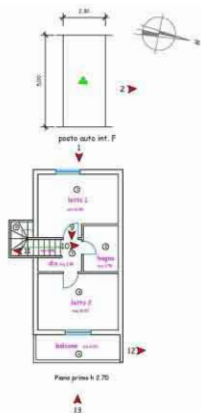

Piano primo h 2.70

[Redacted]			
ELABORATO:	scd	dm	trdy
[Redacted]	[Redacted]	[Redacted]	[Redacted]