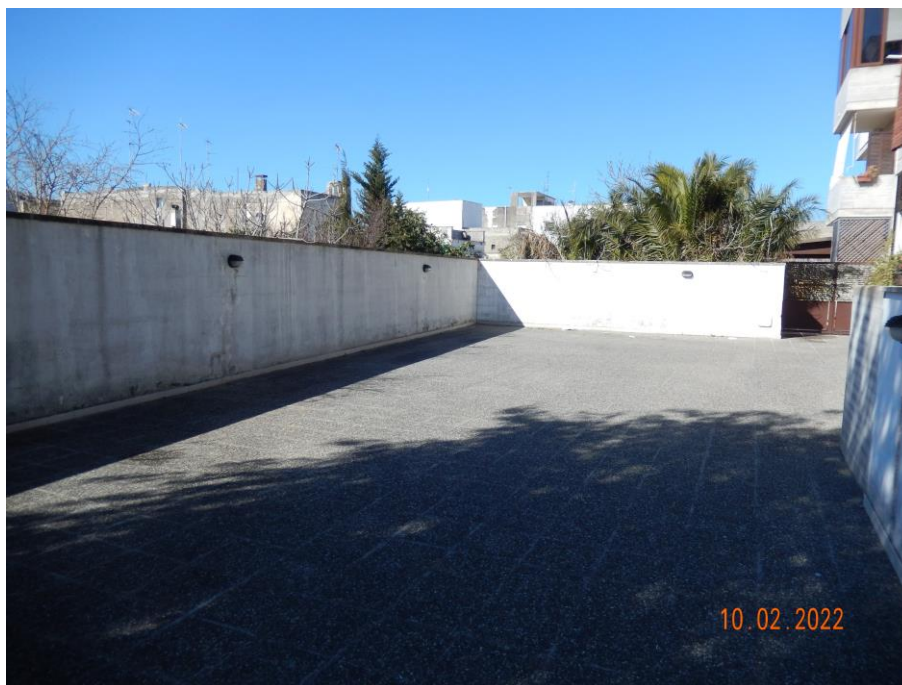

LOTTI 9-10-11-12– via Barbieri 60, S. Cesario di Lecce (Le)

Posti auto fg 5 – pc 1348 – sub 65-66-67-68 (foto 1)

Posti auto fg 5 – pc 1348 – sub 65-66-67-68 (foto 2)

1-Posti auto sub 65-66-67-68

2-Ingresso ai posti auto