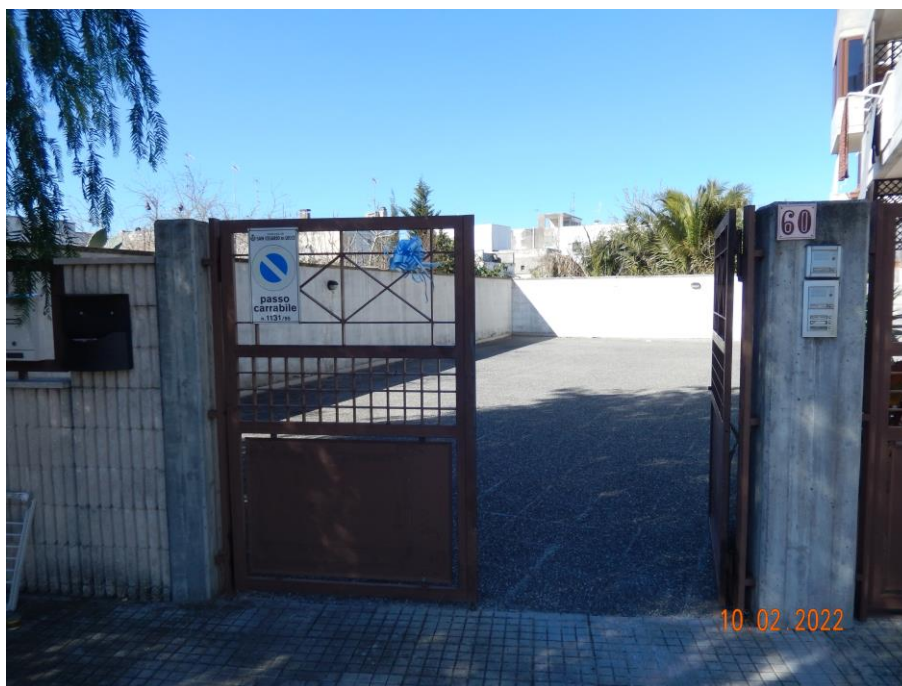

LOTTI 9-10-11-12– via Barbieri 60, S. Cesario di Lecce (Le)

Posti auto fg 5 – pc 1348 – sub 65-66-67-68 (foto 1)

Posti auto fg 5 – pc 1348 – sub 65-66-67-68 (foto 2)

1-Posti auto sub 65-66-67-68

2-Ingresso ai posti auto