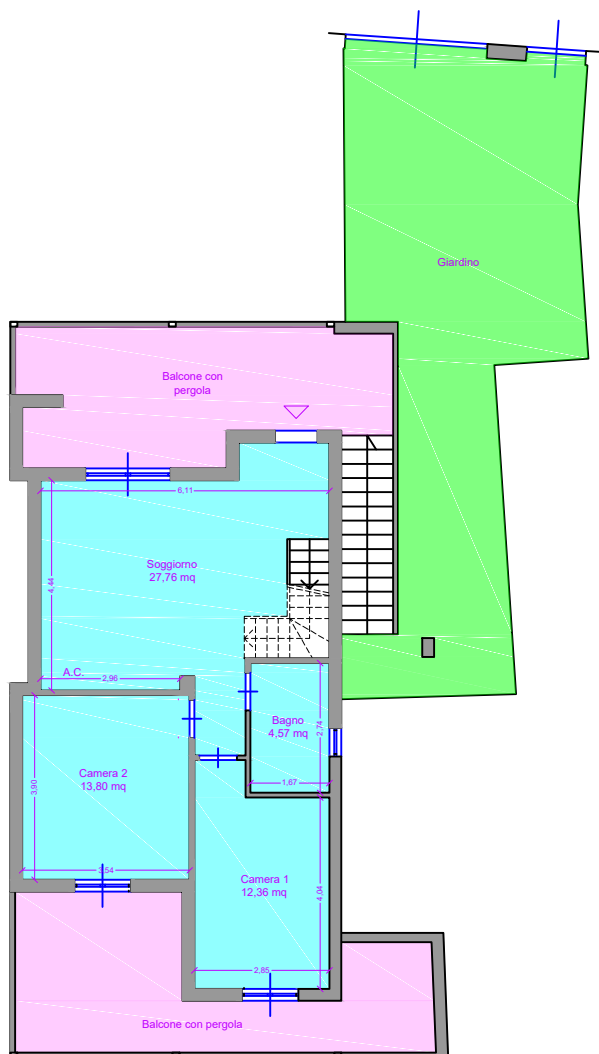

Tabella consistenze Lorde rilevate	
Destinazione d'uso	MQ lordi arrotondati
Appartamento	70
Balcone	41
Sot. Non Abit.	63
Giardino	50

Via delle Fresie

PIANTA PIANO PRIMO - Scala 1:100

PIANTA PIANO SOTTOTETTO - Scala 1:100