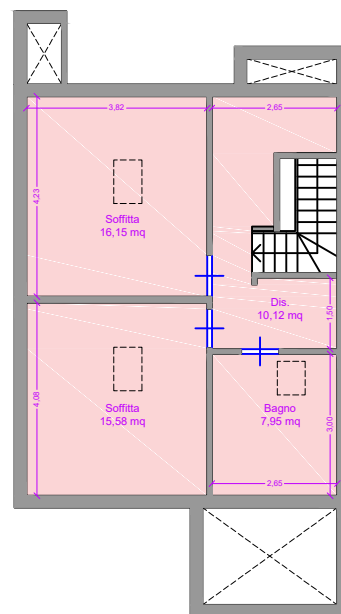

Tabella consistenze Lorde rilevate	
Destinazione d'uso	MQ lordi arrotondati
Appartamento	70
Balcone	41
Sot. Non Abit.	63
Giardino	50

Via delle Fresie

PIANTA PIANO PRIMO - Scala 1:100

PIANTA PIANO SOTTOTETTO - Scala 1:100