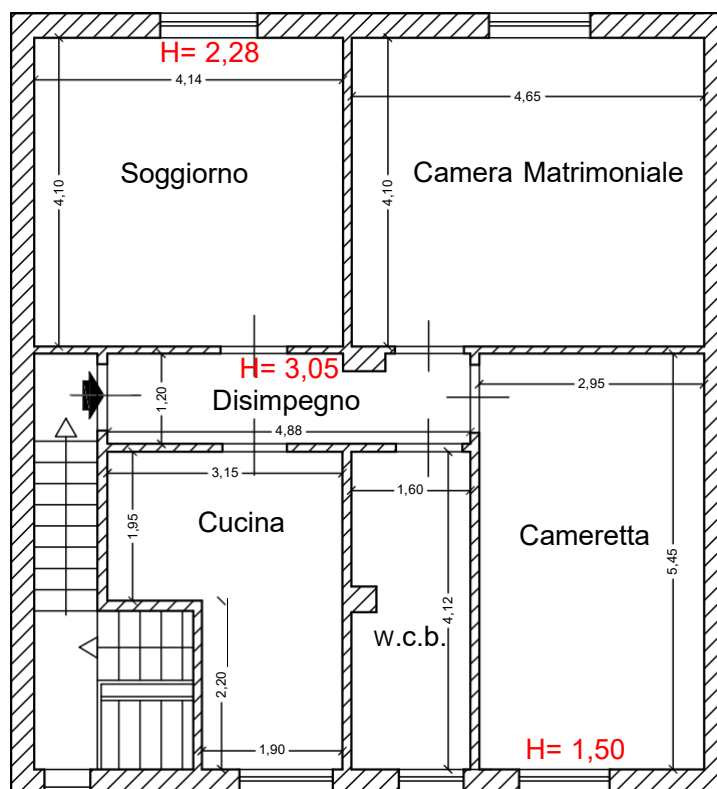

Pianta Piano Quinto, sotto tetto, rispetto Via
Repubblica lato valle.

Pianta Secondo Piano rispetto Via Repubblica lato
monte.

H media = mt. 2,27

Via Repubblica lato valle

Via Repubblica lato monte, civico N. 40

STATO DI FATTO

Disegno scala 1:100