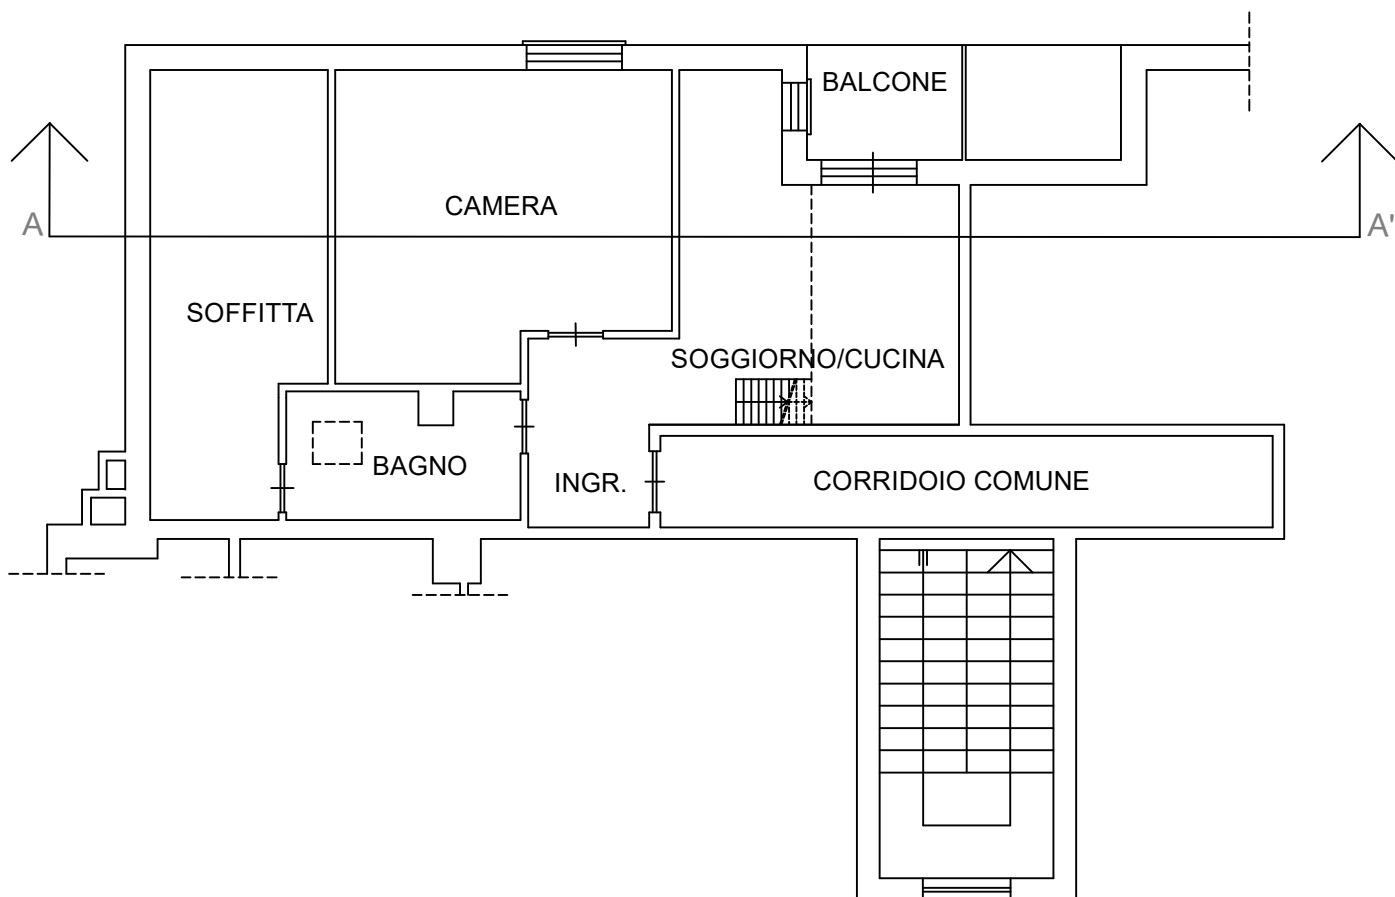

contro

Giudice dell'Esecuzione:
Dott. Natalia Fiorello

PLANIMETRIA FABBRICATO

PIANTA PIANO TERZO SOTTOTETTO
Scala 1:100

COMUNE DI PAMPARATO
Foglio 1 m.le 56 sub. 63

PIANTA PIANO TERZO SOTTOTETTO
SOPPALCO
Scala 1:100

ORIENTAMENTO

SEZIONE PIANO TERZO SOTTOTETTO

Scala 1:100