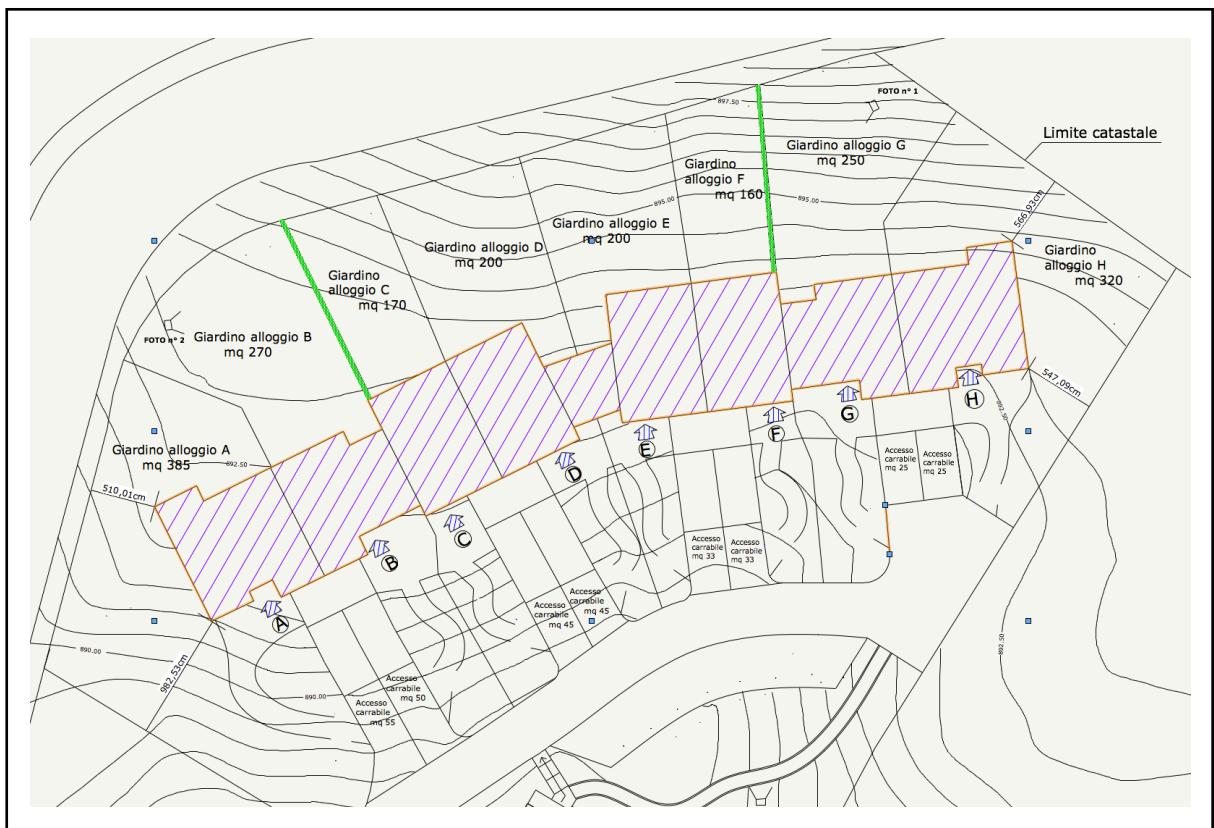

LOTTO 1

Documentazione Fotografica

(istantanee n. 72)

TRIBUNALE DI FIRENZE

Proc. n. 36/2016 R.G. - Esecuzione Immobiliare

G. ES. Dr.ssa PRINCIPALE PASQUALINA

Foto 1) Alloggio "A"

Foto 2) Alloggio "A"