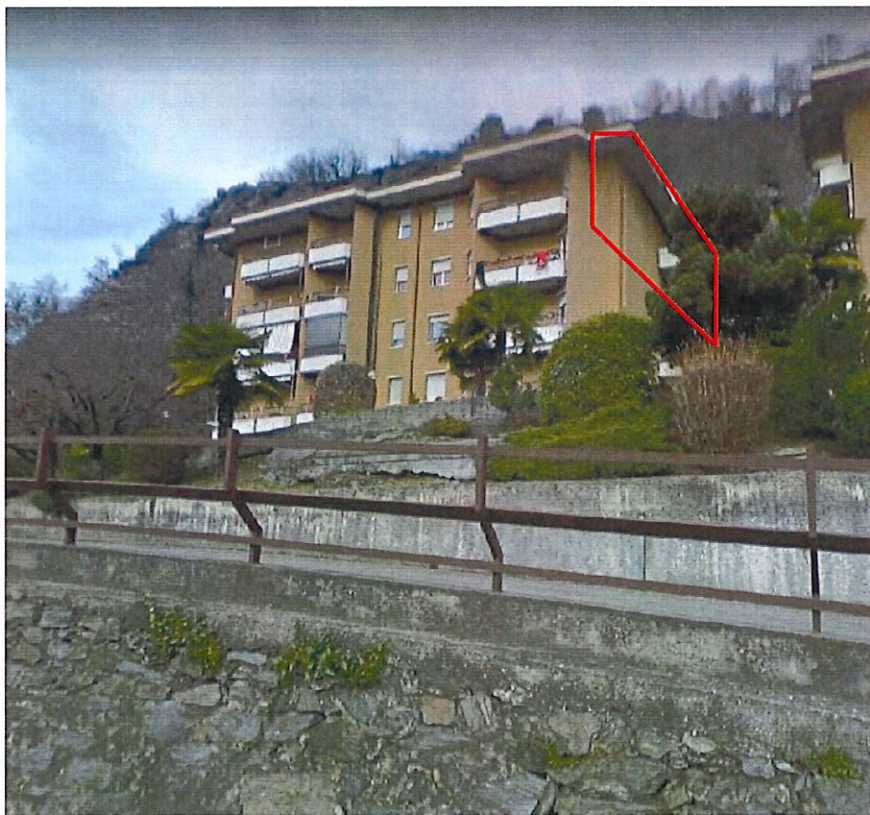

UNITA' IMMOBILIARE OGGETTO DELLA RELAZIONE PERITALE:
Luino (VA), via Creva 93

Foto 1 – IMMAGINE ZENITALE: LOCALIZZAZIONE DEL COMUNE DI LUINO

Foto 2 – IMMAGINE ZENITALE SATELLITARE: LOCALIZZAZIONE DEL COMUNE DI LUINO

Foto 3 – VISTA ZENITALE DI VIA CREVA

LOCALIZZAZIONE INTERVENTO

ELENCO PUNTI DI VISTA

Foto 1 – INGRESSO

Foto 2 e 3 – SALOTTO E CUCINA

Foto 4 – VISTA DAL SALOTTO

Foto 5 – CAMERA MATRIMONIALE

Foto 6 – CAMERA SINGOLA