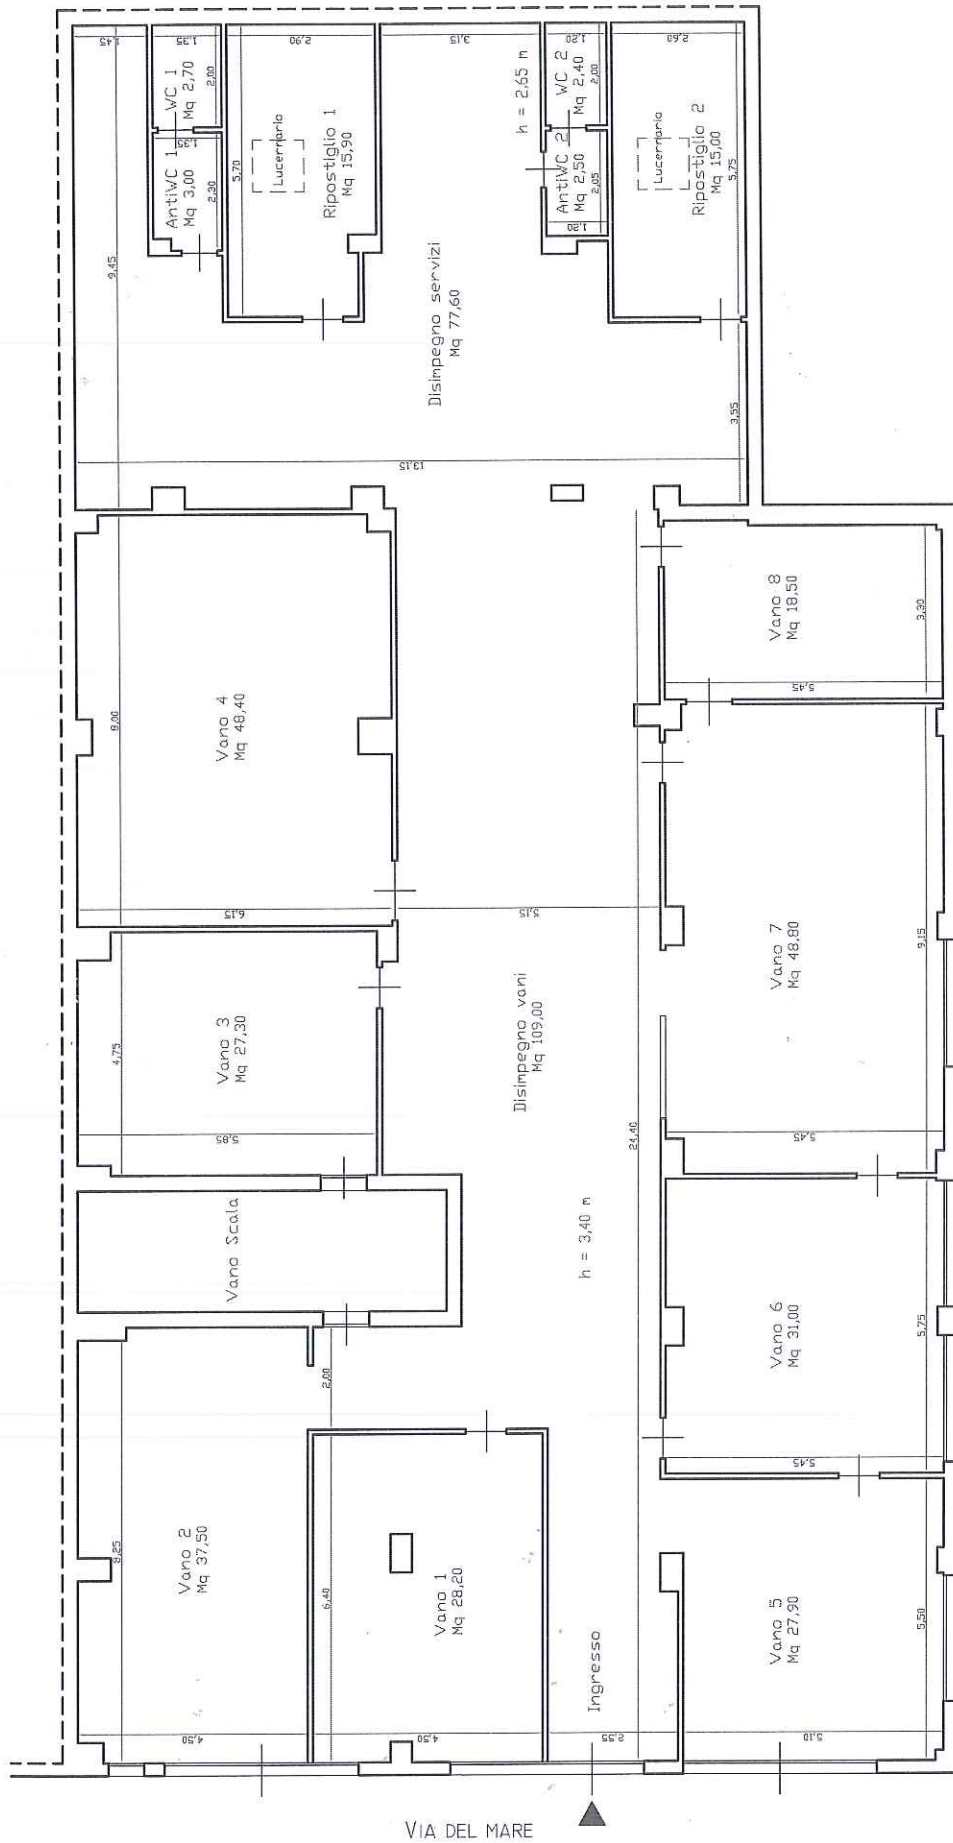

LOTTO I - IMMOBILE I:
NEGOZIO (C/1) SITO A CARLENTINI, VIA DEL MARE N° 70-72, EDIFICIO C - PIANO SEMINTERRATO
NEL C. F. DI CARLENTINI AL FOGLIO I6, P.LLA. 2090, SUB 28

SCIVOLA DI ACCESSO AI GARAGE

RILIEVO STATO DI FATTO - SCALA 1:100