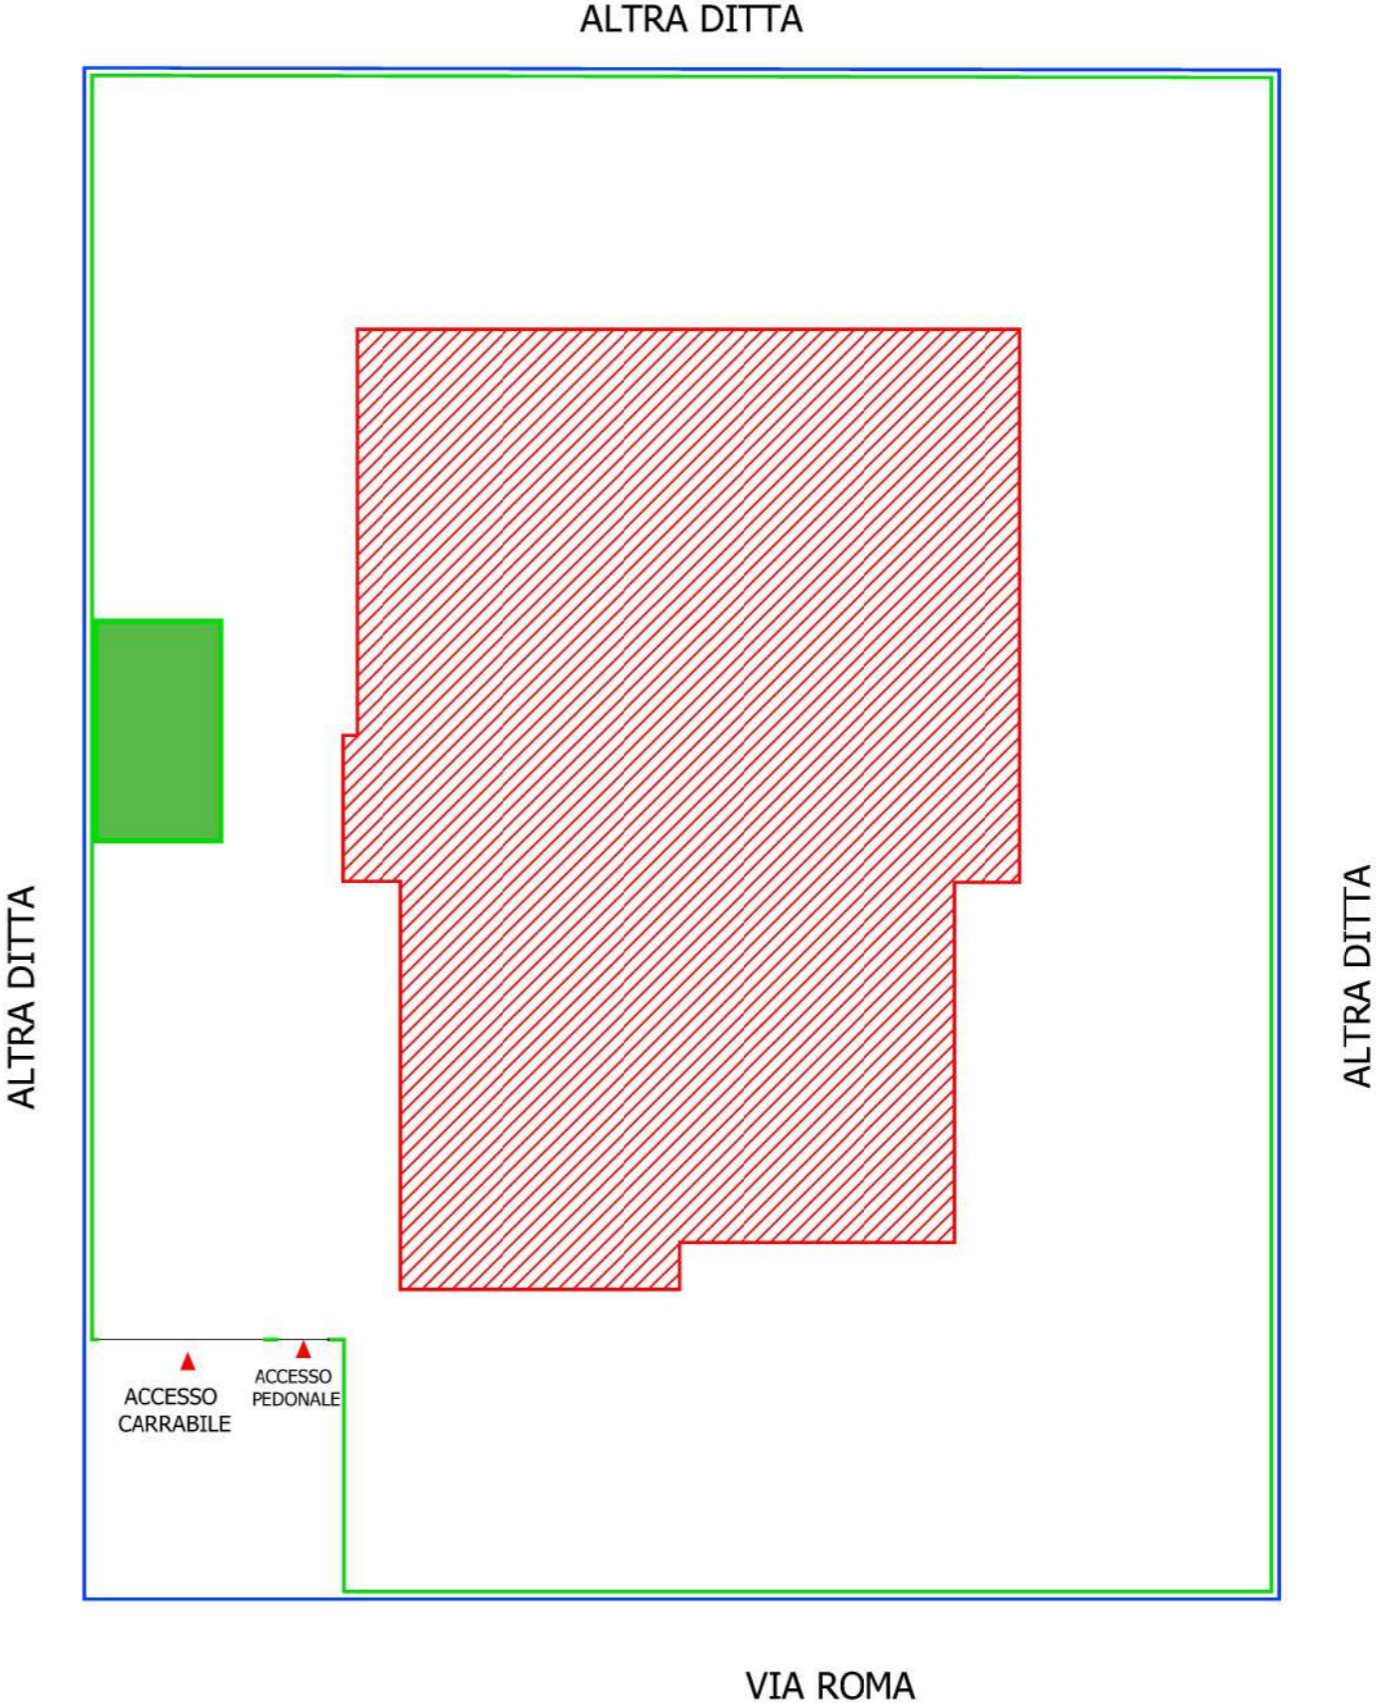

PLANIMETRIA GENERALE

Rapp. Grafica 1:150

LEGENDA:

- CONFINE CATASTALE PROPRIETÀ'
- RECINZIONE
- ▨ FABBRICATO
- POSTO AUTO

STATO DI FATTO RILEVATO IN SITO

Rapp. Grafica 1:100

PIANTA PIANO SECONDO (SOTTOTETTO)