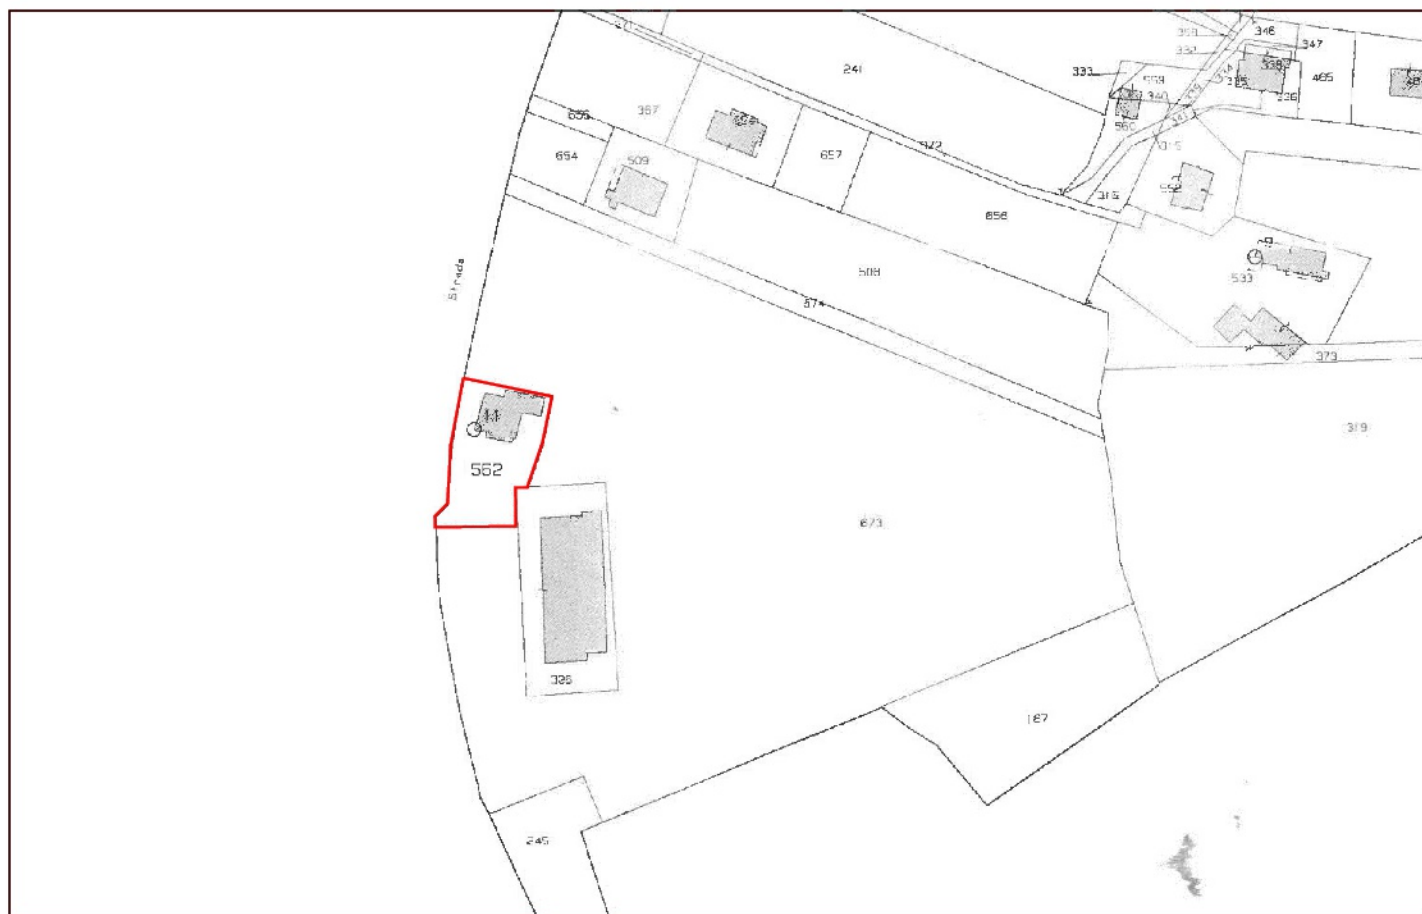

Esecuzione Immobiliare n.23/2023 R.G.E.

LOTTO 1

INQUADRAMENTO TERRITORIALE

Il Tecnico
(Geom. Francesco Gatti)

STRALCIO PLANIMETRIA CATASTALE

Foglio 17 Particella 562

TRIBUNALE DI TERAMO

Esecuzione Immobiliare n.23/2023 R.G.E.

LOTTO 1

INQUADRAMENTO TERRITORIALE

Il Tecnico
(Geom. Francesco Gatti)

STRALCIO P.R.G.

Foglio 17 Particella 562

TRIBUNALE DI TERAMO

Esecuzione Immobiliare n.23/2023 R.G.E.

LOTTO 1