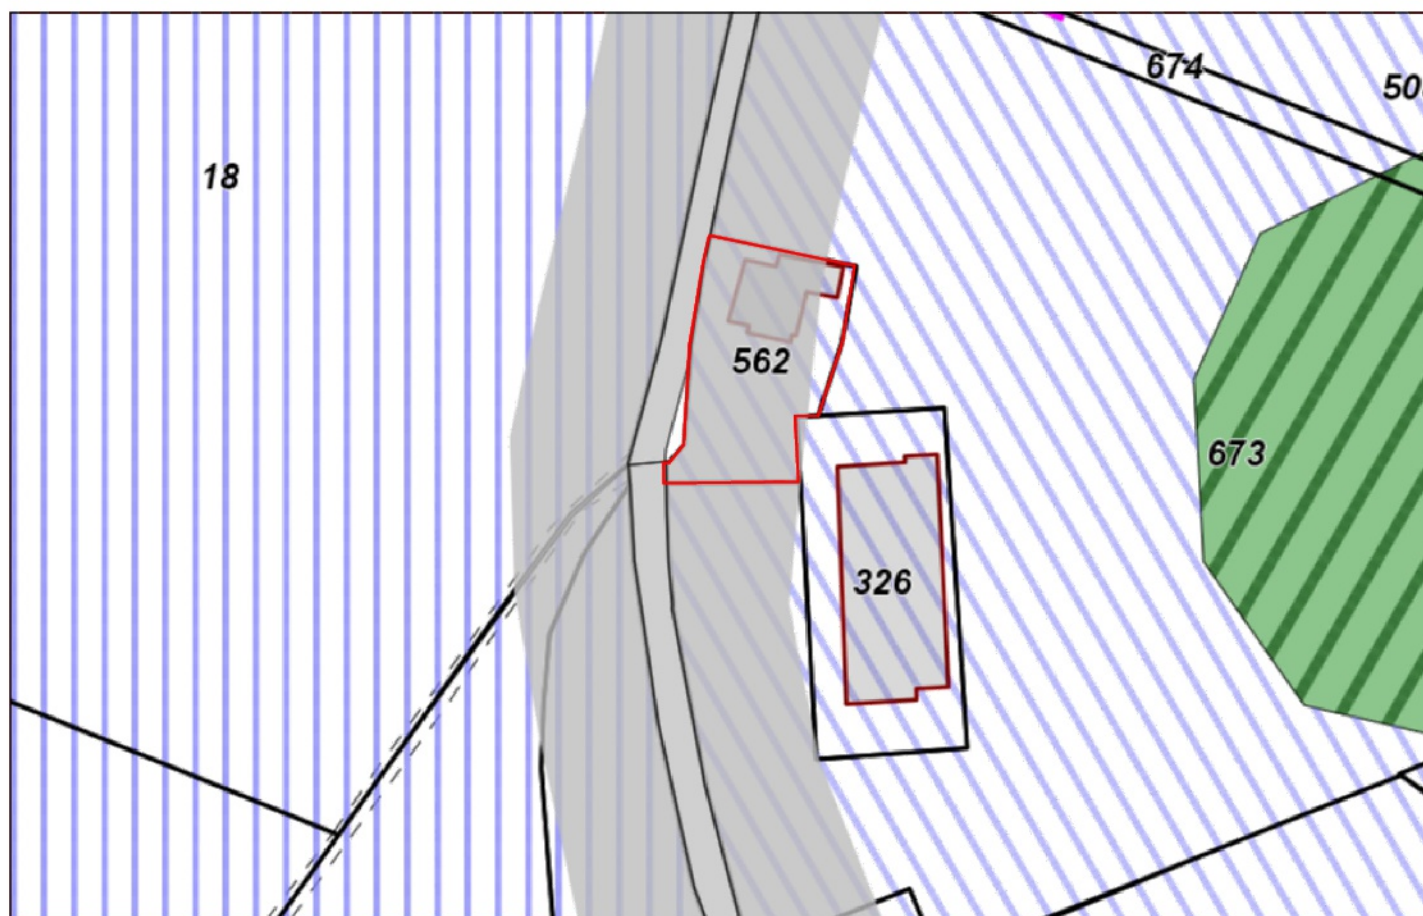

VISTA ORTOFOTO

TRIBUNALE DI TERAMO

Esecuzione Immobiliare n.23/2023 R.G.E.

LOTTO 1

INQUADRAMENTO TERRITORIALE

Il Tecnico
(Geom. Francesco Gatti)

STRALCIO STRADARIO

TRIBUNALE DI TERAMO

Esecuzione Immobiliare n.23/2023 R.G.E.

LOTTO 1

INQUADRAMENTO TERRITORIALE

Il Tecnico
(Geom. Francesco Gatti)

STRALCIO PLANIMETRIA CATASTALE

Foglio 17 Particella 562

TRIBUNALE DI TERAMO

Esecuzione Immobiliare n.23/2023 R.G.E.

LOTTO 1

INQUADRAMENTO TERRITORIALE

Il Tecnico
(Geom. Francesco Gatti)

STRALCIO P.R.G.

Foglio 17 Particella 562

TRIBUNALE DI TERAMO

Esecuzione Immobiliare n.23/2023 R.G.E.

LOTTO 1

INQUADRAMENTO TERRITORIALE

Il Tecnico
(Geom. Francesco Gatti)