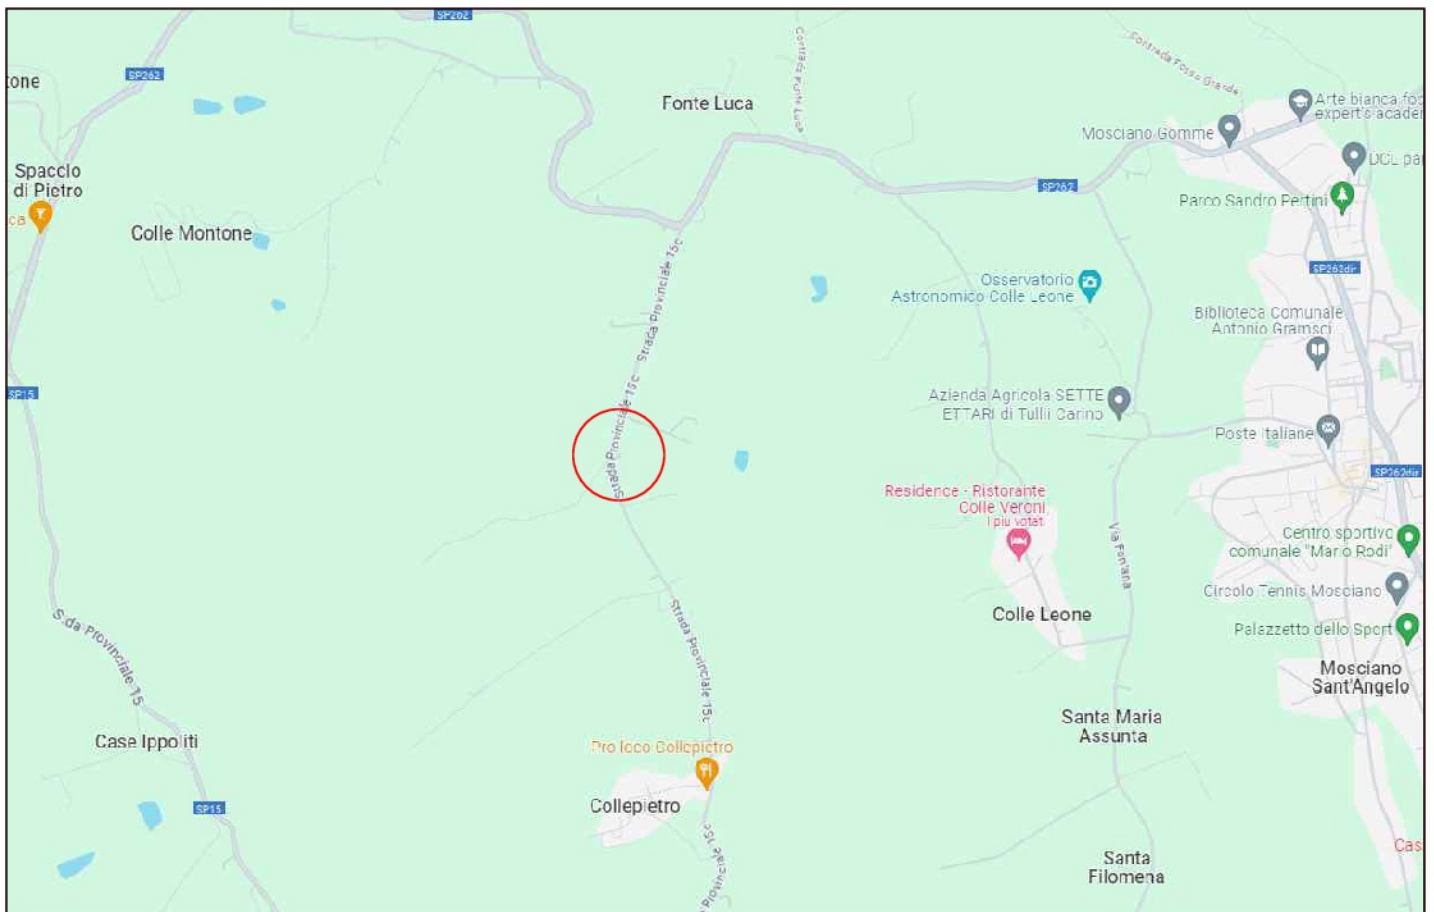

VISTA ORTOFOTO

TRIBUNALE DI TERAMO

Esecuzione Immobiliare n.23/2023 R.G.E.

LOTTO 1

INQUADRAMENTO TERRITORIALE

Il Tecnico
(Geom. Francesco Gatti)

STRALCIO STRADARIO

TRIBUNALE DI TERAMO