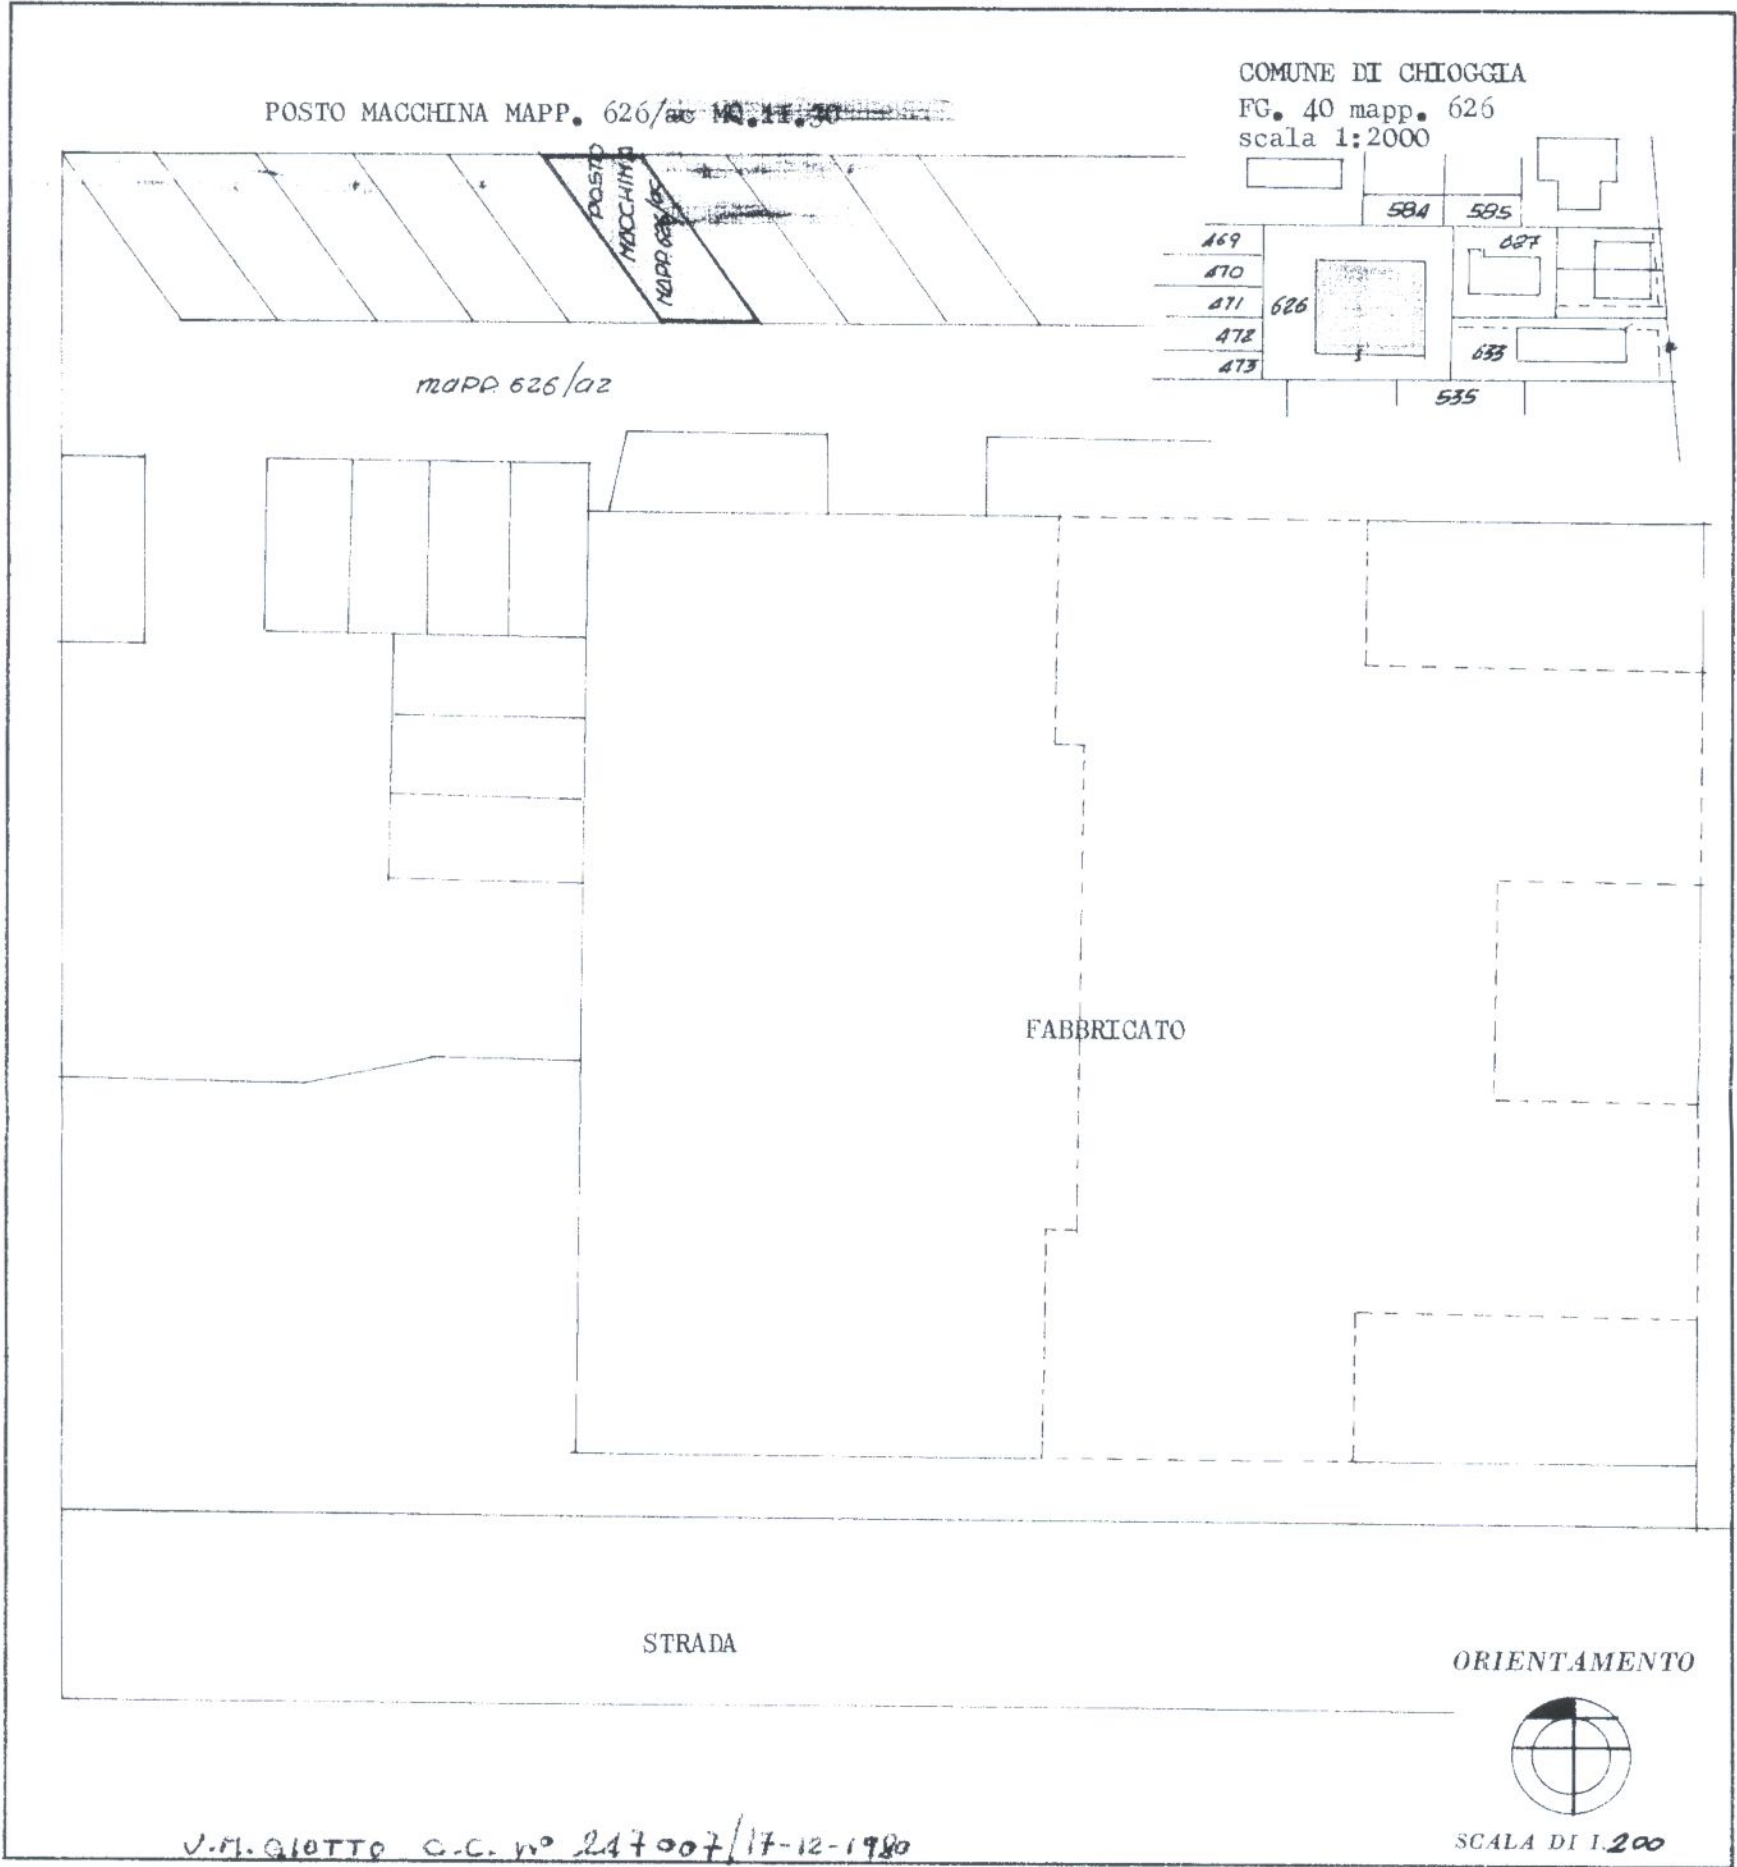

NUOVO CATASTO EDILIZIO URBANO

Lire
50

(R. DECRETO-LEGGE 13 APRILE 1939, N. 652)

Planimetria dell'immobile situato nel Comune di CHIOGGIA Via VIOGLIO 07/cb
Ditta RIZZANZI PAUTERLE E CUSIN CAROLA NATE A MONSIEGHE IL 12/3/35 = 16/7/37
Allegata alla dichiarazione presentata all'Ufficio Tecnico Erariale di VENEZIA

SPAZIO RISERVATO PER LE ANNOTAZIONI D'UFFICIO

DATA
PROT. N° 1928

40/116816

Compilata dal GEOMETRA
(Titolo, nome e cognome del tecnico)
CONVENTO GIAMPAOLO

Iscritto all'Albo de GEOMETRI
della Provincia di VENEZIA

DATA 16/12/80

Firma: _____

Catasto dei Fabbricati - Situazione al 16/06/2015 - Comune di CHIOGGIA(C638) - < Foglio: 40 Particella: 626 - Subalterno 72 >
VIOLO SPIGA n. 307CB piano: T;
Ultima Planimetria in atti