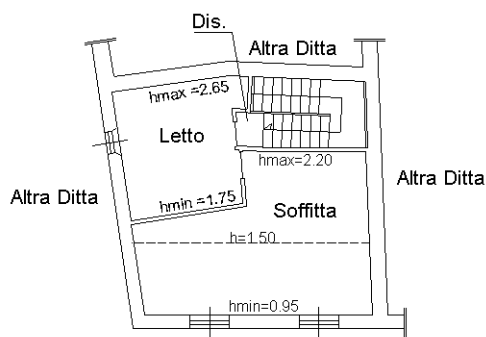

Sezione:

Foglio: 53

Particella: 93

Subalterno: 8

Compilata da:
Proietti Marco

Iscritto all'albo:
Geometri

Prov. Perugia

N. 4825

Scheda n. 1

Scala 1:200

Pianta Piano Terra scala 1:200

Pianta Piano Primo scala 1:200

Pianta Piano Secondo scala 1:200

Ultima planimetria in atti

5-Mag-2023 18:15:39
 Scala originale: 1:2000
 Dimensione cornice: 534.000 x 378.000 metHprotcollo pratica T326454/2023