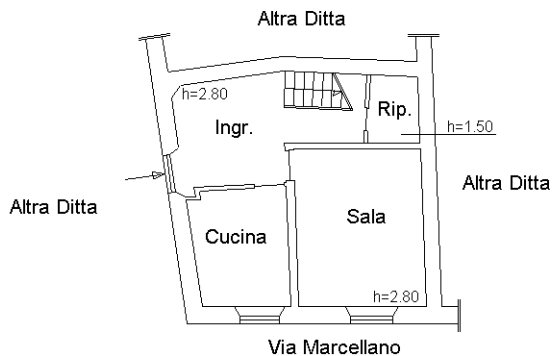

Sezione:

Foglio: 53

Particella: 93

Subalterno: 8

Compilata da:
Proietti Marco

Iscritto all'albo:
Geometri

Prov. Perugia

N. 4825

Scheda n. 1

Scala 1:200

Pianta Piano Terra scala 1:200

Pianta Piano Primo scala 1:200

Pianta Piano Secondo scala 1:200

Ultima planimetria in atti

5-Mag-2023 18:15:39
 Scala originale: 1:2000
 Dimensione cornice: 534.000 x 378.000 metHprotcollo pratica T326454/2023