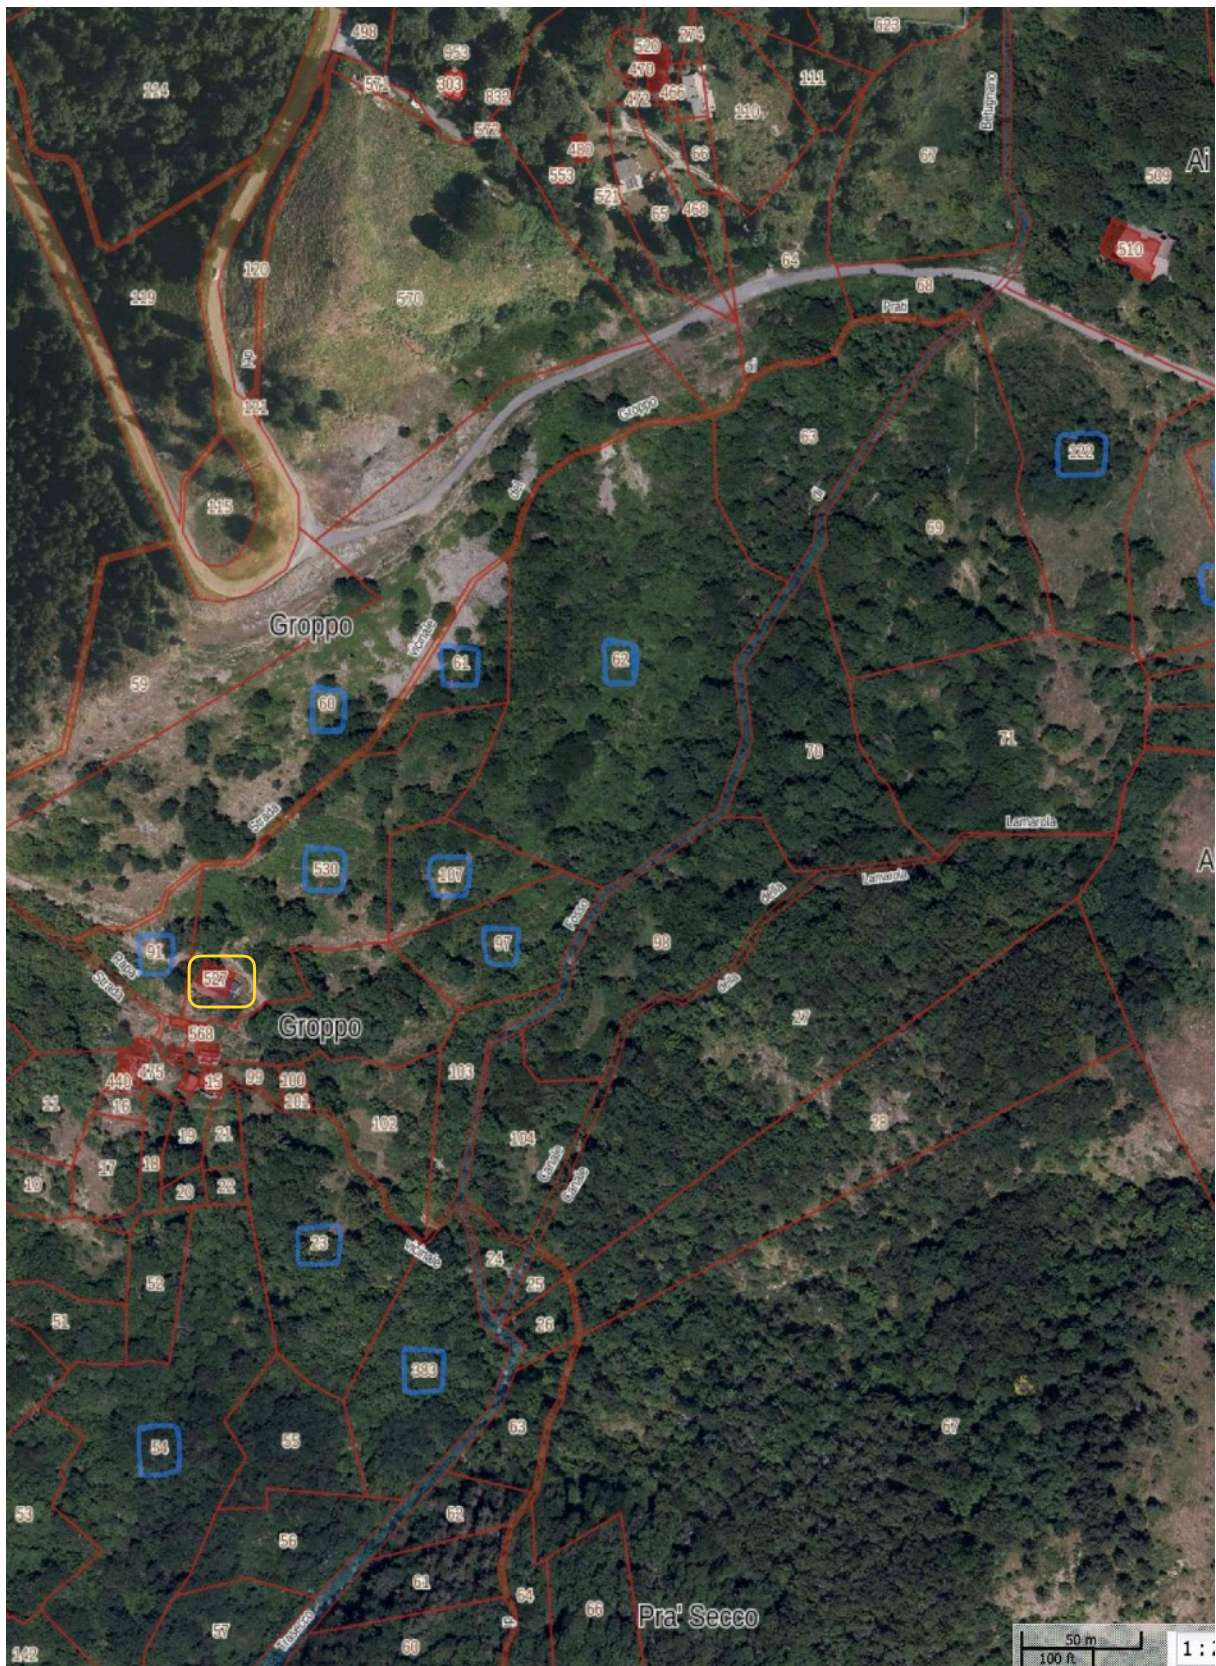

Documentazione fotografica

Rilievo fotografico digitale del lotto

Lotto n. 004_ fabbricato e terreni agricoli Comune di Zeri (MS),
località Villaggio Aracci.

FOTO AEREA 1 _ terreni agricoli (evidenziati in blu) e fabbricato (evidenziato in giallo)

FOTO AEREA 2_ terreni agricoli (evidenziati in blu)

FOTO AEREA 3 _ dettaglio Fabbricato stalla Part. 527 (evidenziato in blu)

FOTO 1_fabbricato- stalla- part. 527

FOTO 2_fabbricato- stalla- part. 527

FOTO 3_fabbricato- stalla- part. 527. Interno

FOTO 4_fabbricato- stalla- part. 527 . Strada poderale di accesso.

FOTO 5_ terreni verso part. 60,61,530...

FOTO 6_ terreni verso part. 62, 61

FOTO 7_ terreni verso part. 122,79,85

...

FOTO 8_ terreni verso part. 122,79,85