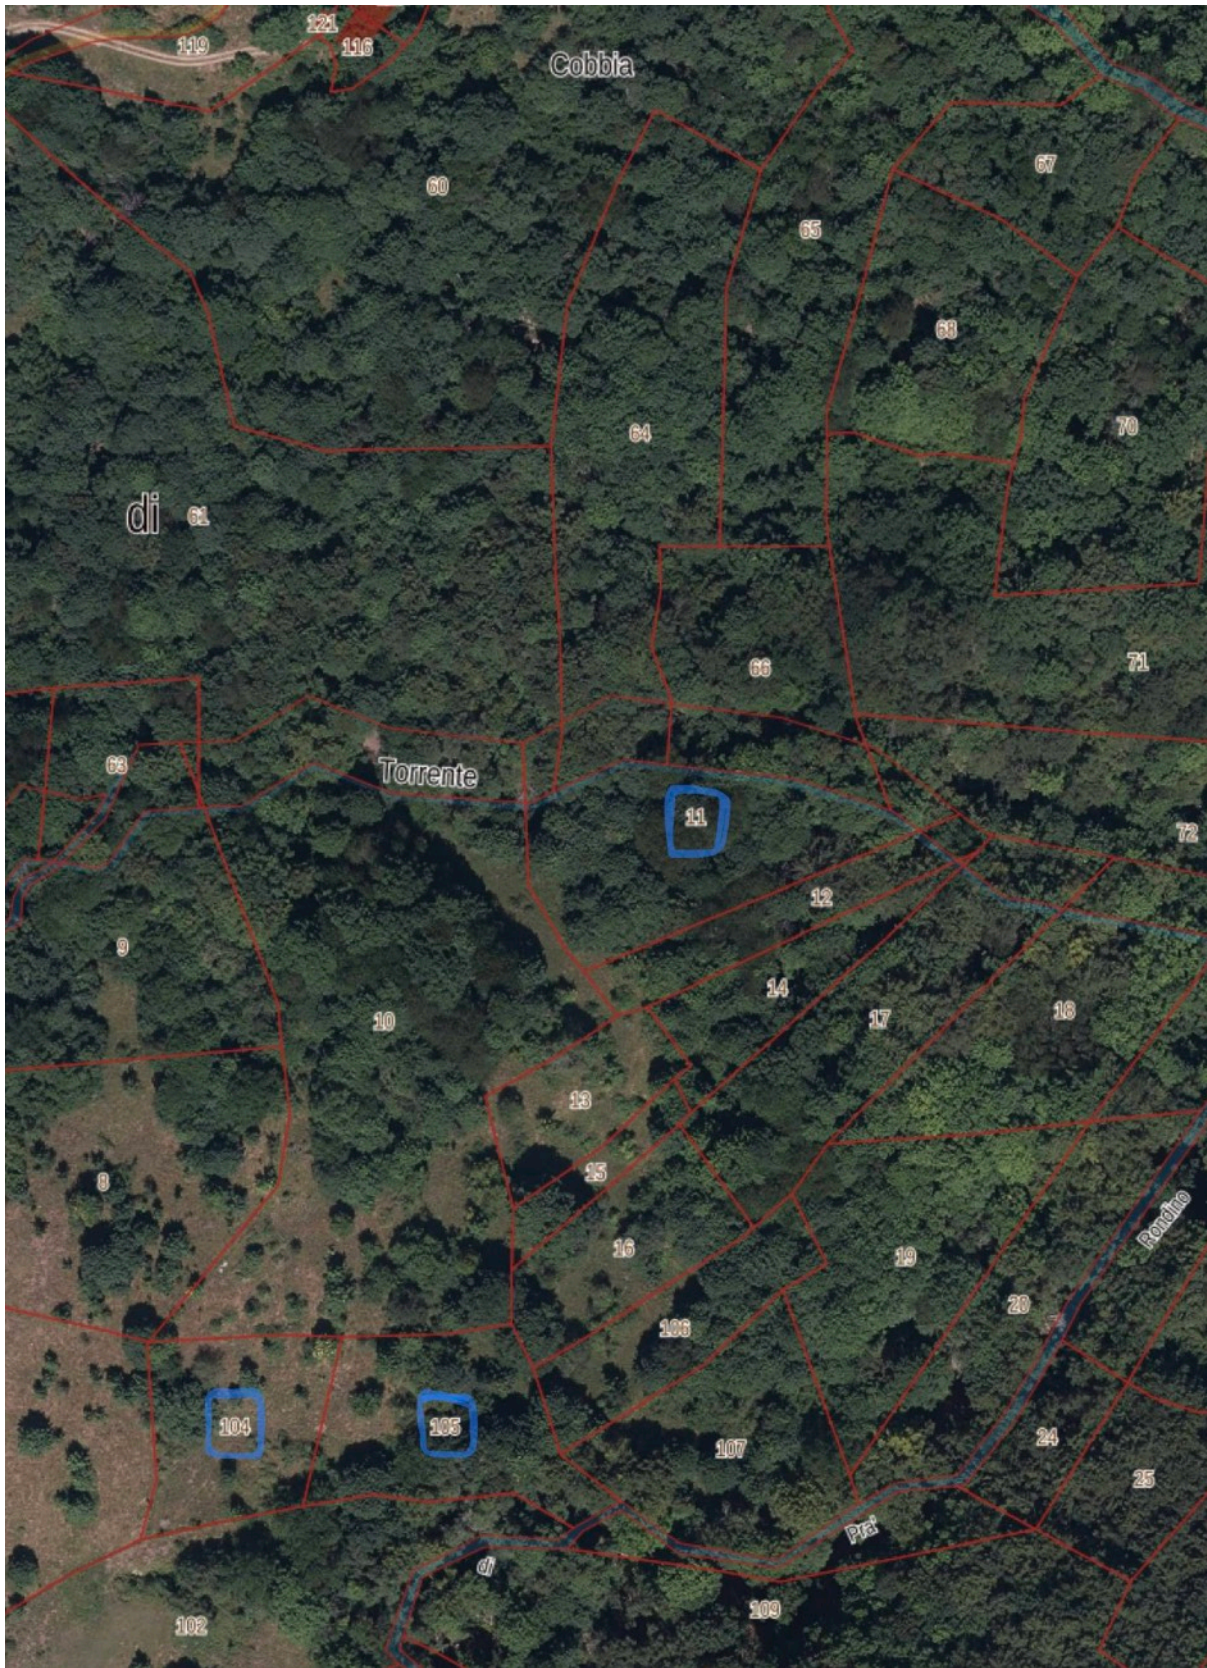

Documentazione fotografica

Rilievo fotografico digitale del lotto

Lotto n. 004_ fabbricato e terreni agricoli Comune di Zeri (MS),
località Villaggio Aracci.

FOTO AEREA 1 _ terreni agricoli (evidenziati in blu) e fabbricato (evidenziato in giallo)

FOTO AEREA 2_ terreni agricoli (evidenziati in blu)

FOTO AEREA 3 _ dettaglio Fabbricato stalla Part. 527 (evidenziato in blu)

FOTO 1_fabbricato- stalla- part. 527

FOTO 2_fabbricato- stalla- part. 527

FOTO 3_fabbricato- stalla- part. 527. Interno

FOTO 4_fabbricato- stalla- part. 527 . Strada poderale di accesso.

FOTO 5_ terreni verso part. 60,61,530...

FOTO 6_ terreni verso part. 62, 61

FOTO 7_ terreni verso part. 122,79,85

...

FOTO 8_ terreni verso part. 122,79,85