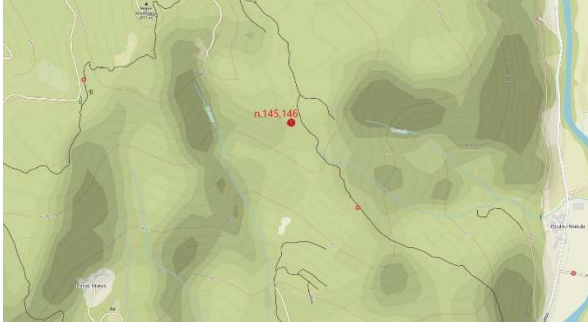

### LOTTO III

*boschi in Comune di Pulfero - Koomotmaps*

*boschi in Comune di San Pietro al Natisone - Googlemaps*

*boschi in Comune di Torreano - Koomotmaps*

*boschi in Comune di San Pietro al Natisone - Googlemaps*

### Elenco allegati:

1. DOCC.FOTOGRAFICA
2. DOCC.CATASTO
3. TITOLI PROVENIENZA
4. C.D.U. TERRENI PULFERO, TORREANO

N=20600

E=61400

1 Particella: 122

Comune: (UD) TORREANO  
Foglio: 25

Scala originale: 1:2000  
Dimensione cornice: 534.000 x 378.000 met

13-Jan-2023 12:44:53  
metProtocollo pratica T237730/2023

www.inquaine.it

N=20300

E=62200

1 Particella: 145

Comune: (UD) PULFERO  
Foglio: 39  
Scala originale: 1:2000  
Dimensione cornice: 534.000 x 378.000 metProtcollo pratica T236659/2023  
13-Jan-2023 12:43:28