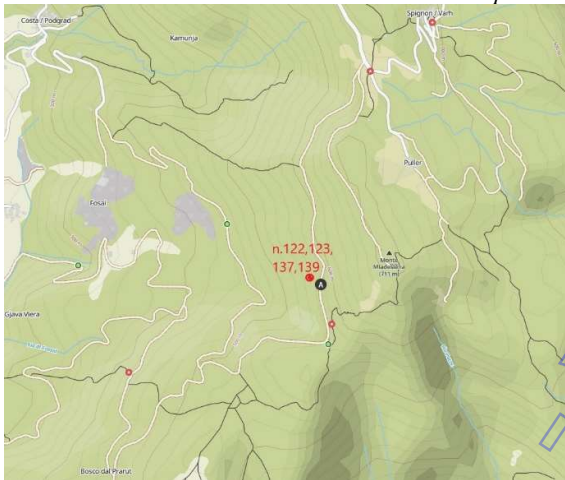

### LOTTO III

*boschi in Comune di Pulfero - Koomotmaps*

*boschi in Comune di San Pietro al Natisone - Googlemaps*

*boschi in Comune di Torreano - Koomotmaps*

*boschi in Comune di San Pietro al Natisone - Googlemaps*

### Elenco allegati:

1. DOCC.FOTOGRAFICA
2. DOCC.CATASTO
3. TITOLI PROVENIENZA
4. C.D.U. TERRENI PULFERO, TORREANO

N=20600

E=61400

1 Particella: 122

Comune: (UD) TORREANO  
Foglio: 25

Scala originale: 1:2000  
Dimensione cornice: 534.000 x 378.000 met

13-Jan-2023 12:44:53  
metProtocollo pratica T237730/2023

www.inquaine.it

N=20300

E=62200

1 Particella: 145

Comune: (UD) PULFERO  
Foglio: 39  
Scala originale: 1:2000  
Dimensione cornice: 534.000 x 378.000 metProtcollo pratica T236659/2023  
13-Jan-2023 12:43:28