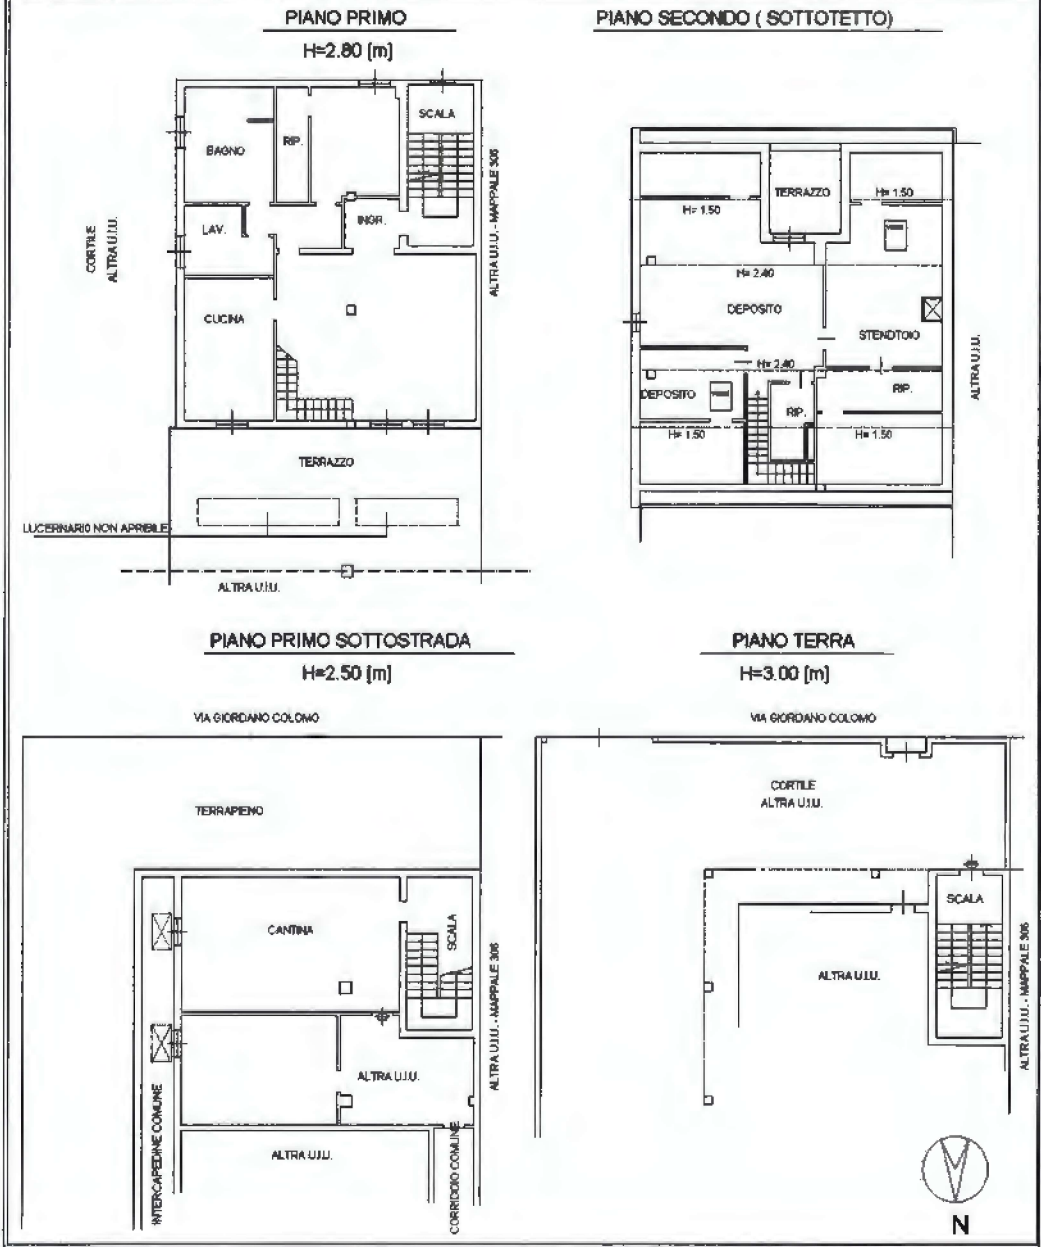

**Agenzia delle Entrate  
CATASTO FABBRICATI  
Ufficio Provinciale di  
Milano**

Dichiarazione protocollo n. MI0263533 del 31/07/2019	
Comune di Cernusco Sul Naviglio	
Via Giordano Colombo	civ. 1/B
<b>Identificativi Catastali:</b>	<b>Compilata da:</b>
Sezione:	Amico Salvatore
Foglio: 12	Iscritto all'albo:
Particella: 337	Ingegneri
Subalterno: 708	Prov. Milano
	N. 24300

Planimetria  
 Scheda n. 1 Scala 1:200

pietra 01

Catasto dei Fabbricati - Situazione al 05/04/2022 - Comune di CERNUSCO SUL NAVIGLIO(C532) - s. Foglio 12 - Particella 337 - Subalterno 708 >