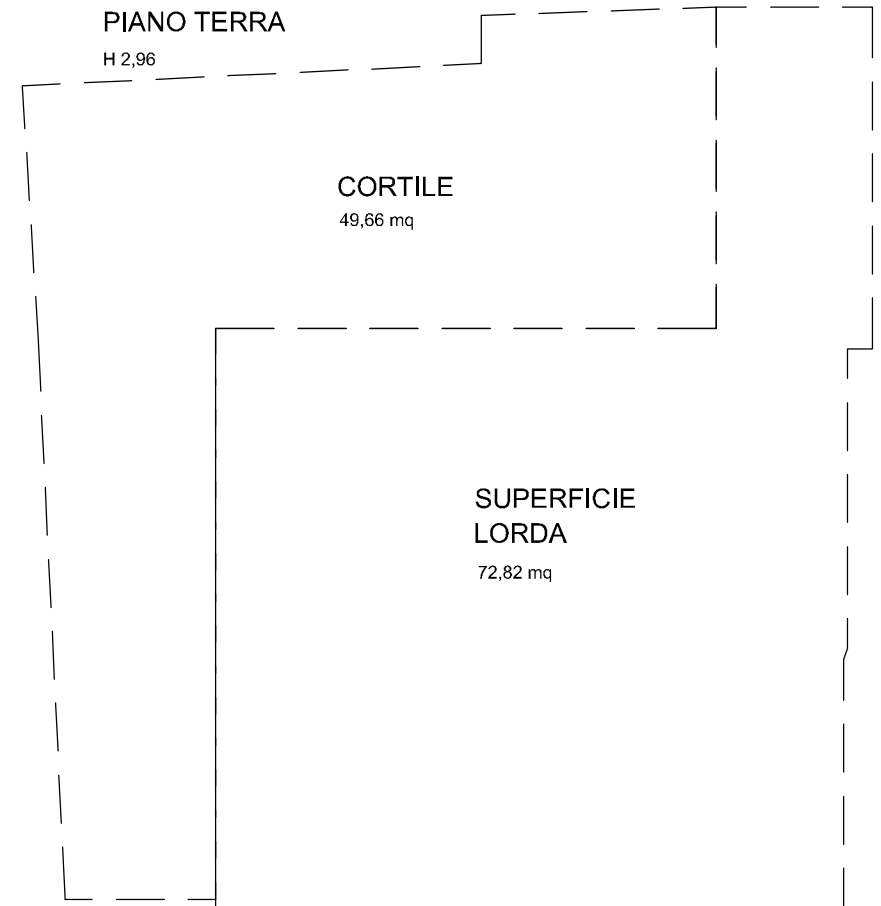

RILIEVO PLANIMETRICO DELL'UNITÀ RESIDENZIALE
Sita in Comune di La Maddalena - Via Grazia Deledda - Vicolo A n°3

RILIEVO PLANIMETRICO

PIANTA PIANO TERRA - SUPERFICI LOCALI

Scala disegno 1:100