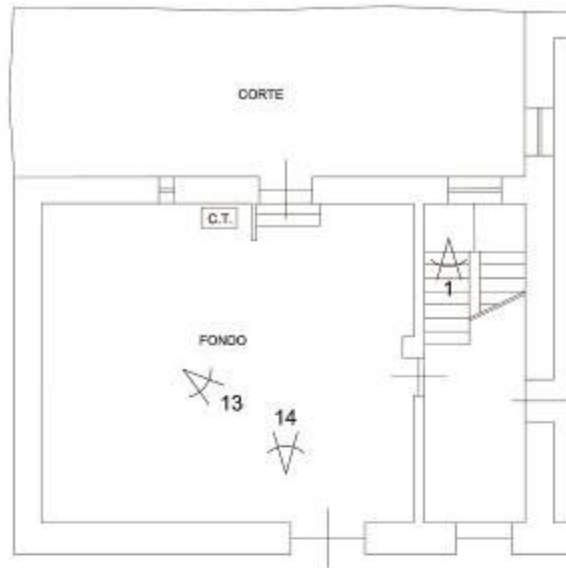

ALLEGATO VII

DOCUMENTAZIONE FOTOGRAFICA

LOTTO UNICO

Immobile sito in Comune di SIGILLO (PG), Via delle Mura n.4

distinto al Catasto Fabbricati del Comune di Sigillo (PG) al Foglio 16, P.Ile n. 213 sub 4 e 5

Prospetto Via delle Mura

Pianta piano terra

Pianta piano primo

Pianta piano secondo

Riferimenti punti di vista

1.

2.

3.

4.

5.

6.

7.

8.

9.

10.

11.