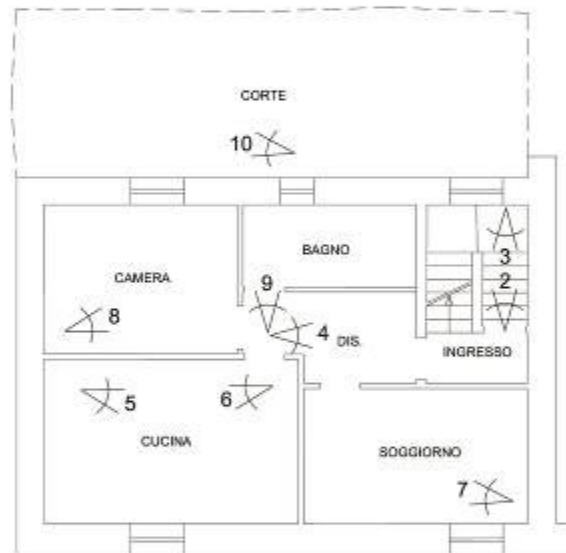

ALLEGATO VII

DOCUMENTAZIONE FOTOGRAFICA

LOTTO UNICO

Immobile sito in Comune di SIGILLO (PG), Via delle Mura n.4

distinto al Catasto Fabbricati del Comune di Sigillo (PG) al Foglio 16, P.Ile n. 213 sub 4 e 5

Prospetto Via delle Mura

Pianta piano terra

Pianta piano primo

Pianta piano secondo

Riferimenti punti di vista

1.

2.

3.

4.

5.

6.

7.

8.

9.

10.

11.

12.

13.

14.