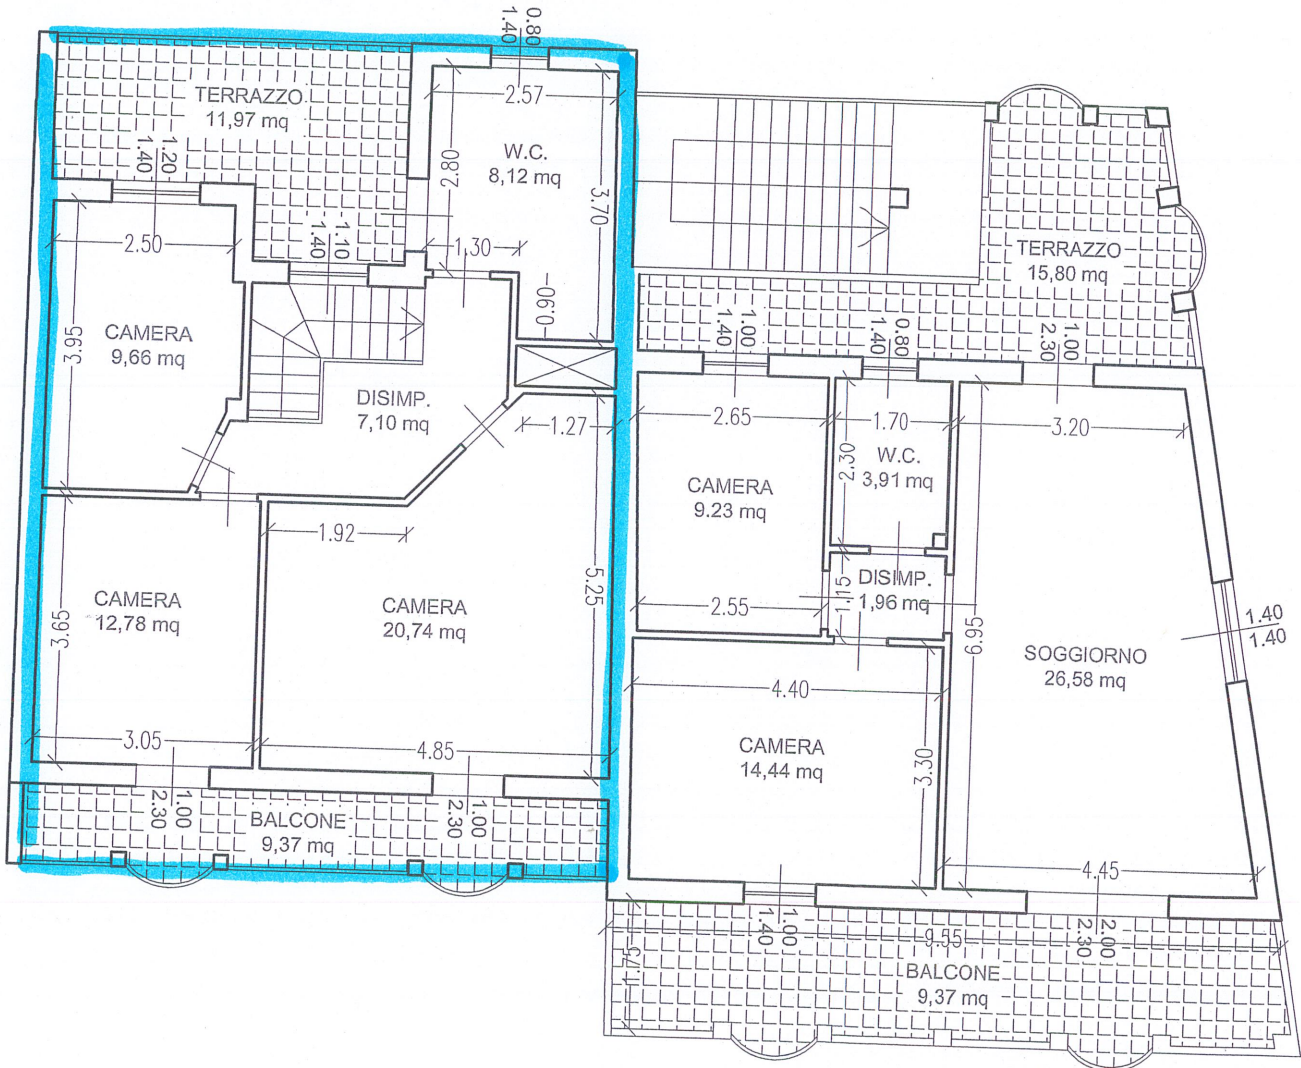

ALLEGATO 14

PIANTA PIANO INTERRATO

 **ORDINE INGEGNERI
PROVINCIA DI CAGLIARI**
N. 4235 Dott. Ing. ROBERTO PECORINI

10 Jul 2023

PIANTA PIANO TERRA

**ORDINE INGEGNERI
PROVINCIA DI CAGLIARI**
N. 4235 Dott. Ing. **ROBERTO PECORINI**

10/11/2023

PIANTA PIANO PRIMO

**ORDINE INGEGNERI
PROVINCIA DI CAGLIARI**
 N. 4235 Dott. Ing. ROBERTO PECORINI

WLU / 2023