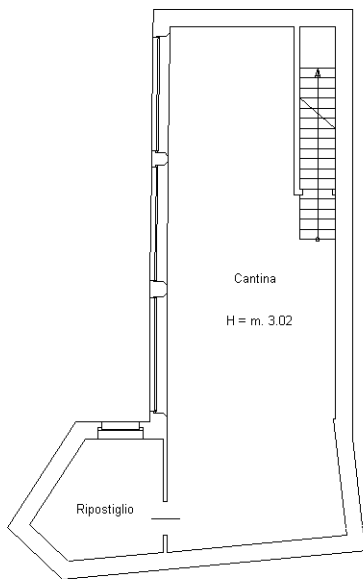

Planimetria di u.i.u. in Comune di San Daniele Del Friuli

Via Piave

civ. 1

Identificativi Catastali:

Sezione: A
Foglio: 15
Particella: 180
Subalterno: 3

Compilata da:
Martinuzzi Ezio

Iscritto all'albo:
Geometri

Prov. Udine

N. 2880

Scheda n. 1

Scala 1:200

PIANO SEMINTERRATO

PIANO PRIMO

PIANO TERRA

Ultima planimetria in atti