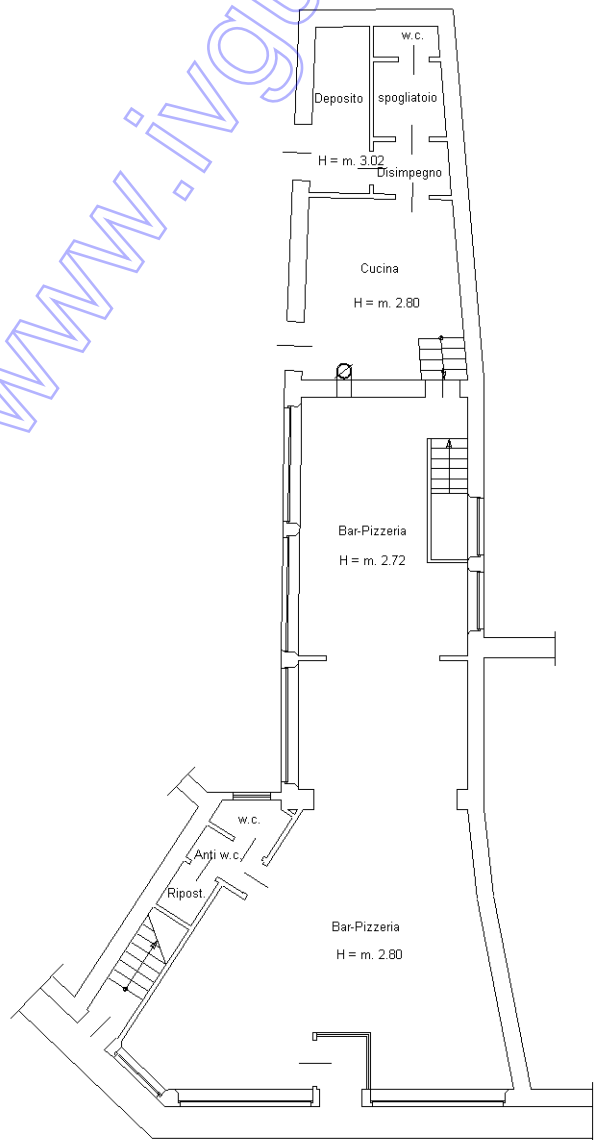

Planimetria di u.i.u. in Comune di San Daniele Del Friuli

Via Piave

civ. 1

Identificativi Catastali:

Sezione: A
Foglio: 15
Particella: 180
Subalterno: 3

Compilata da:
Martinuzzi Ezio

Iscritto all'albo:
Geometri

Prov. Udine

N. 2880

Scheda n. 1

Scala 1:200

PIANO SEMINTERRATO

PIANO PRIMO

PIANO TERRA

Ultima planimetria in atti