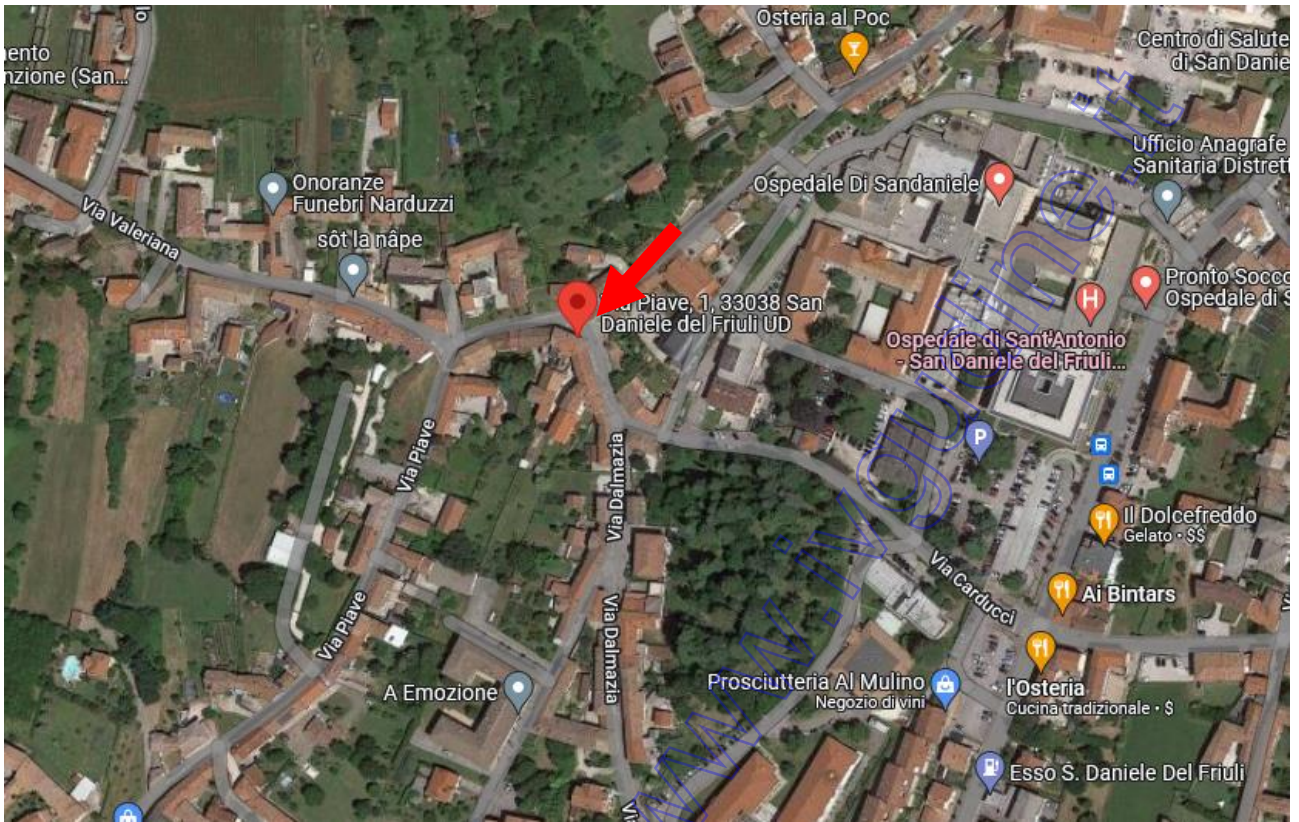

LOTTO 1

Coveg S.r.l. www.coveg.it

Coveg S.r.l. - www.igquadine.it

Estratto google maps LOTTO 1

**Agenzia del Territorio
CATASTO FABBRICATI
Ufficio Provinciale di
Udine**

Dichiarazione protocollo n. UD0258690 del 04/12/2006

Planimetria di u.i.u. in Comune di San Daniele Del Friuli

Via Piave

civ. 1

Identificativi Catastali:

Sezione: A
Foglio: 15
Particella: 180
Subalterno: 3

Compilata da:
Martinuzzi Ezio

Iscritto all'albo:
Geometri