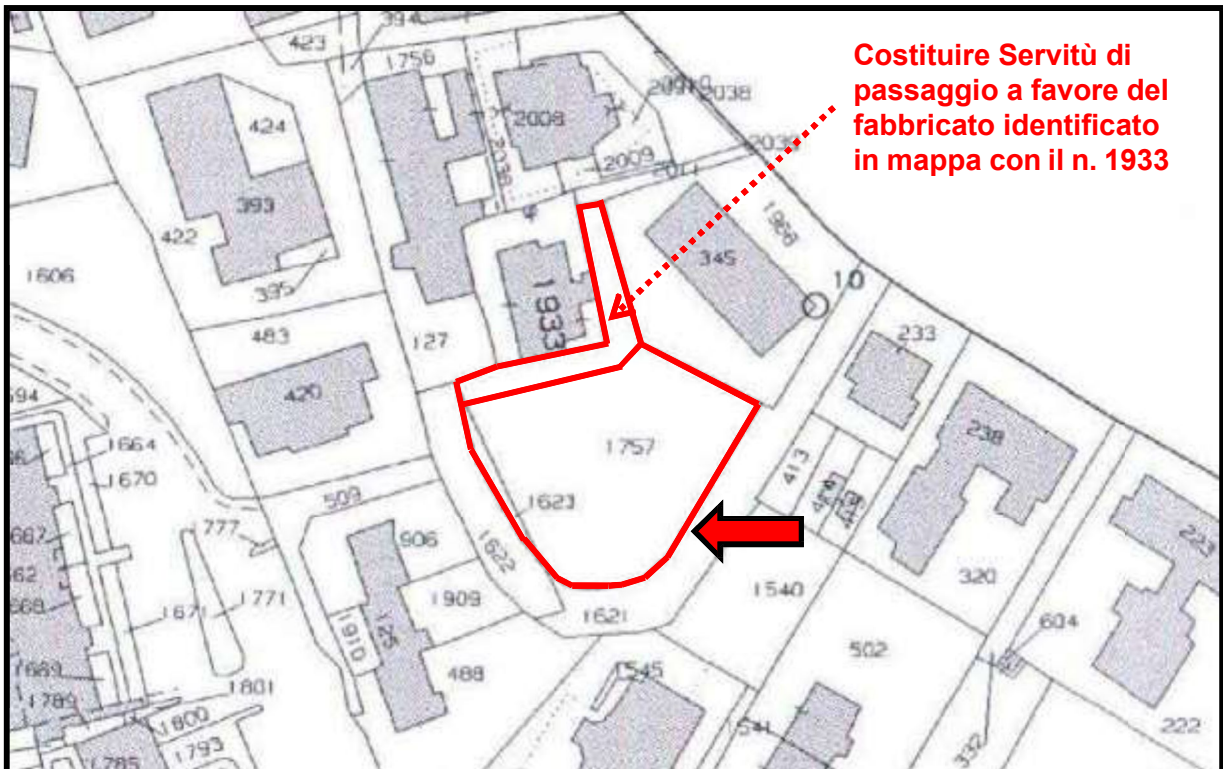

Estratto «Google Maps» per l'individuazione del sito.

Stralcio a Vista – Mappa Catastale per l'individuazione del sito.

Estratto « Piano Regolatore Generale » del Comune di Spoleto:

Zona B3 - Zona Residenziale di completamento dei nuclei residenziali esistenti di tipo semintensivo (indice 3 mc/mq)

1

2

3

4

5

6

7