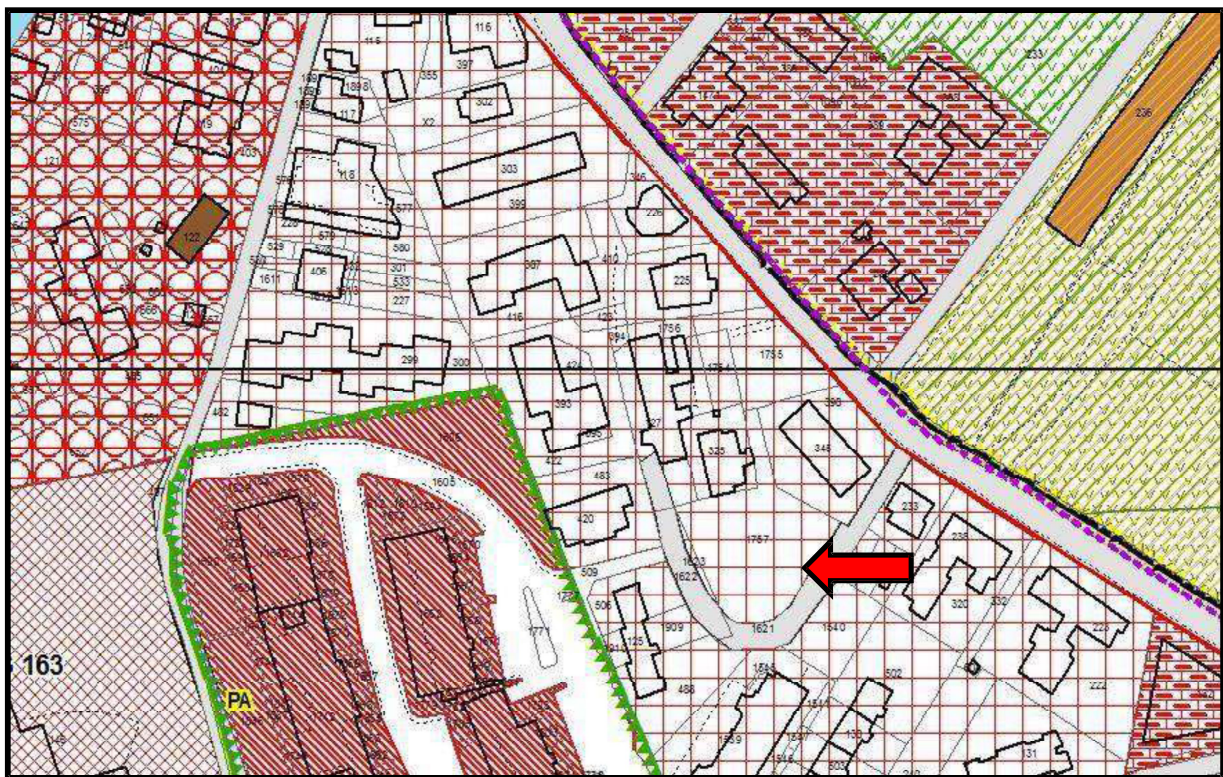

Estratto «Google Maps» per l'individuazione del sito.

Stralcio a Vista – Mappa Catastale per l'individuazione del sito.

Estratto « Piano Regolatore Generale » del Comune di Spoleto:

Zona B3 - Zona Residenziale di completamento dei nuclei residenziali esistenti di tipo semintensivo (indice 3 mc/mq)

1

2

3

4

5

6

7