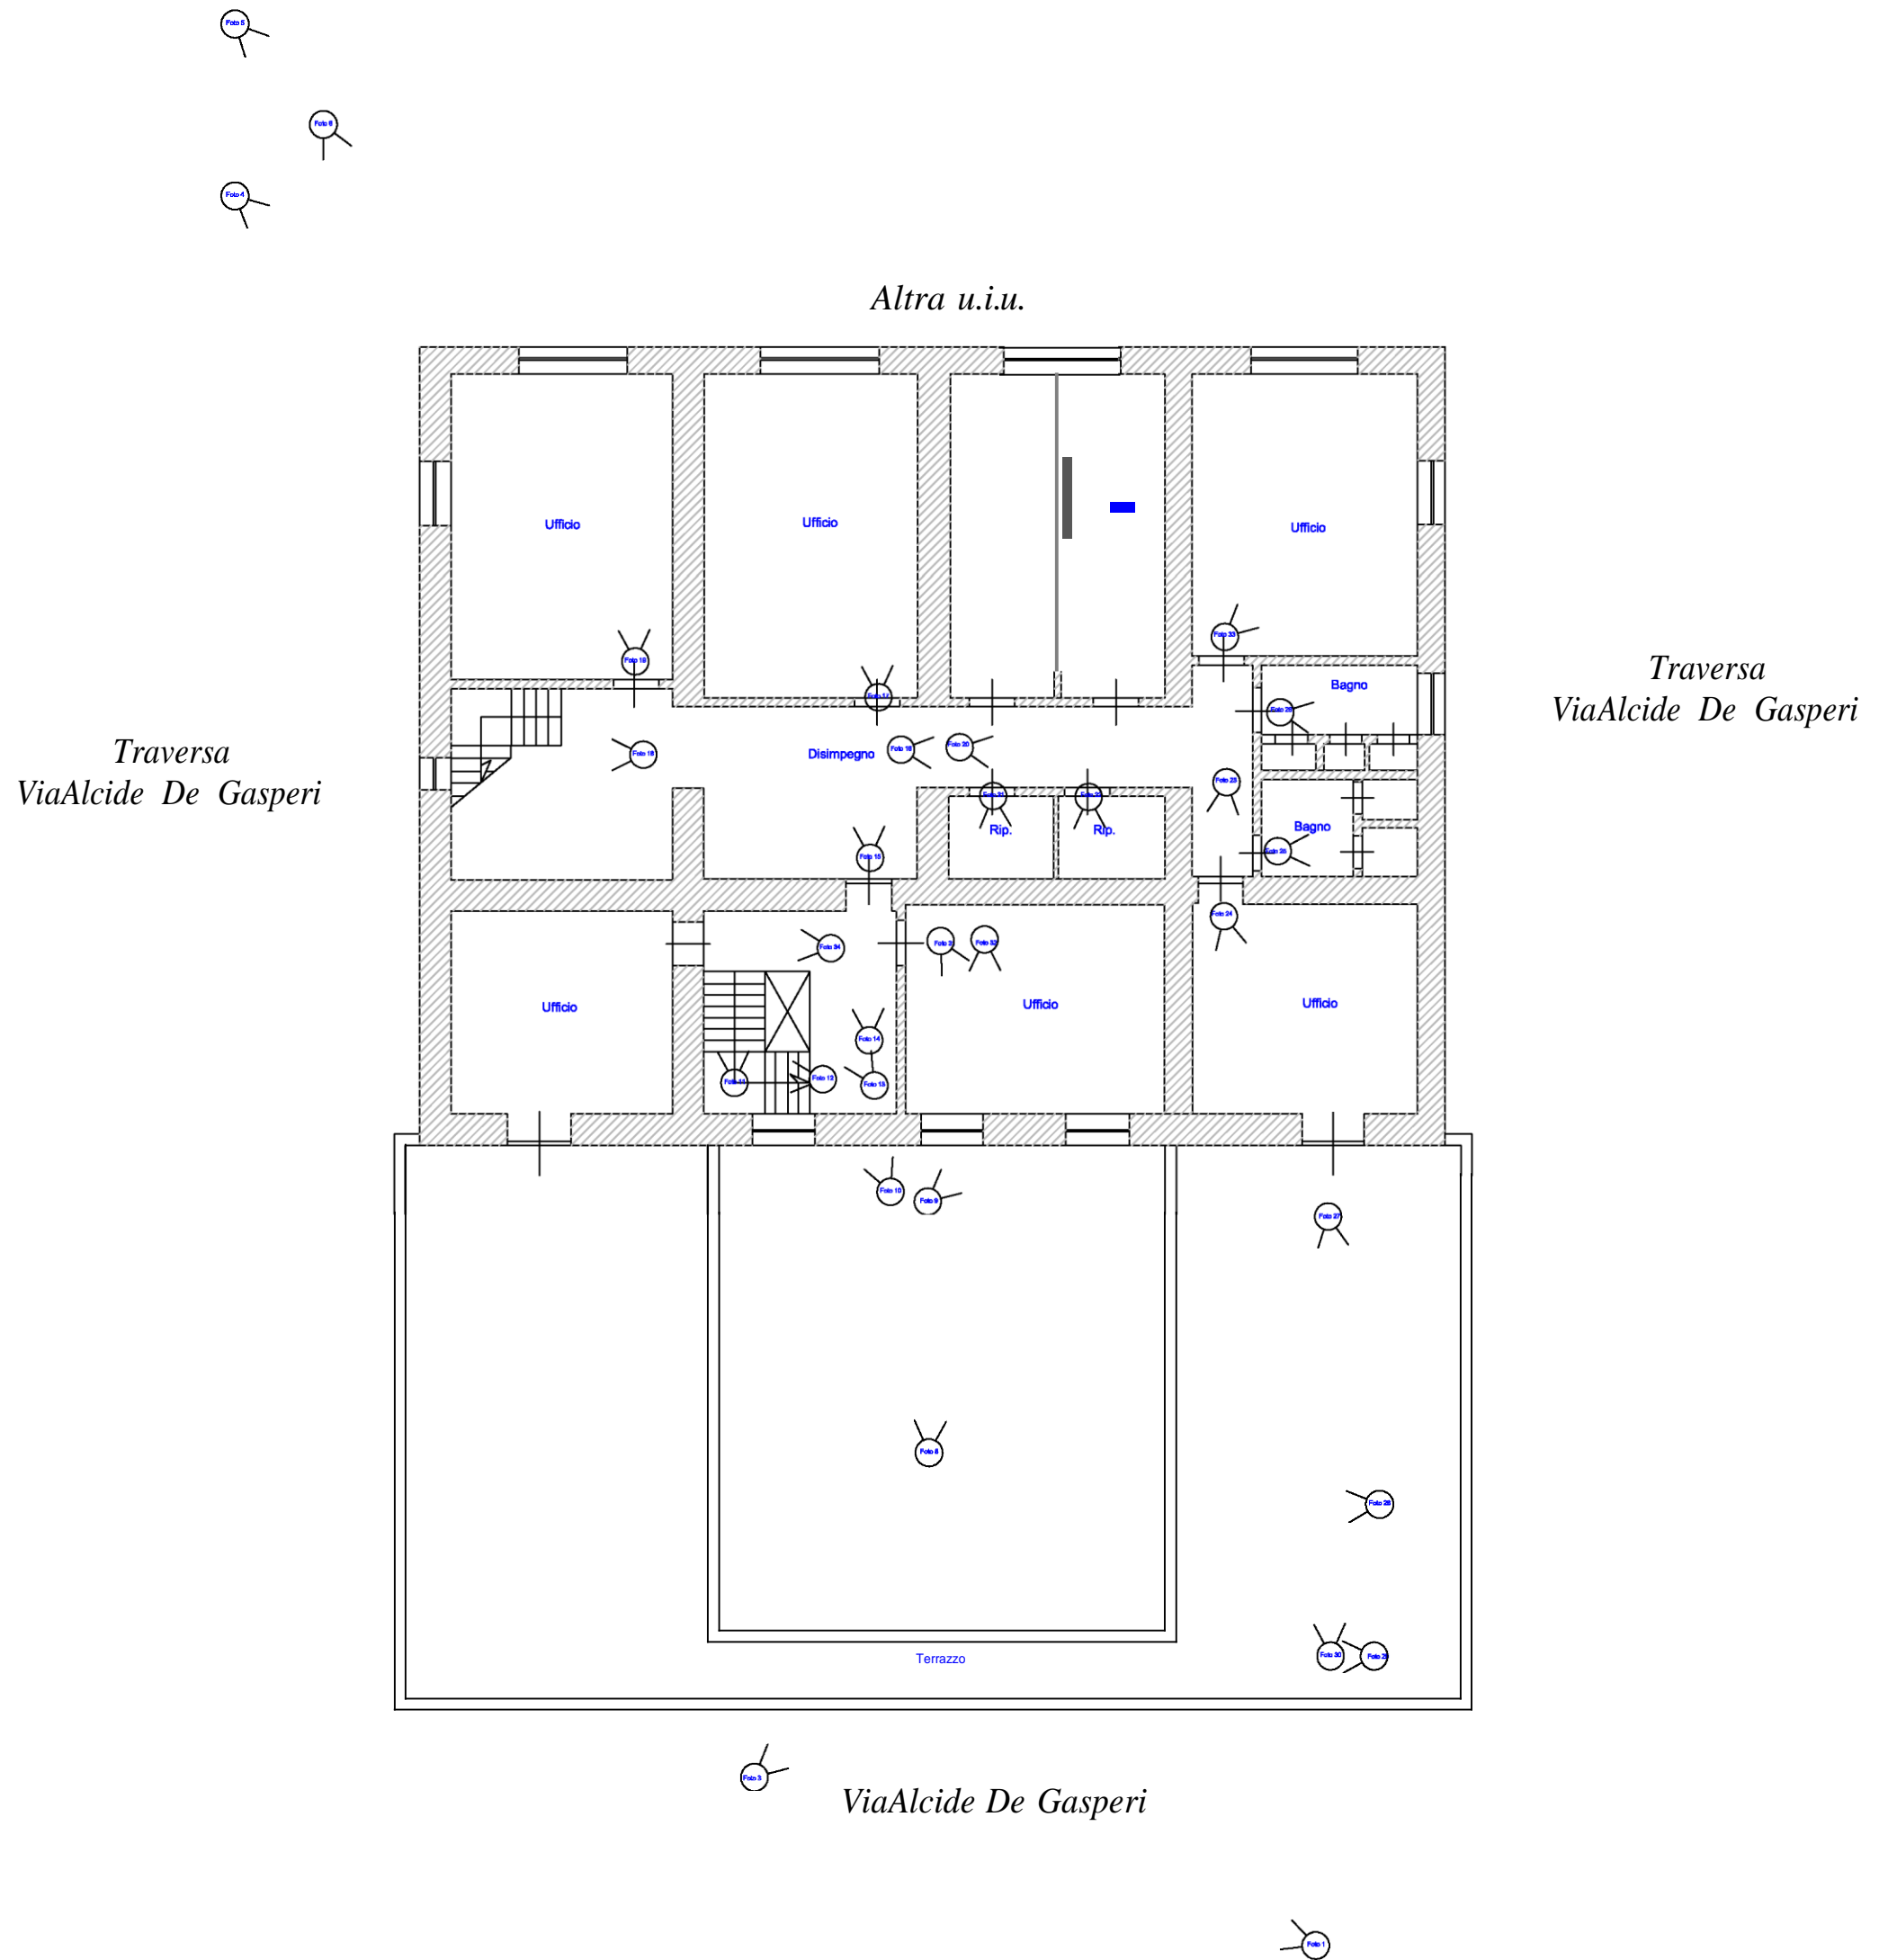

PIANTA CONIOTTICI
UFFICIO
PIANO PRIMO E PIANO SECONDO

Via Alcide De Gasperi n. 219-221
80053 - Castellammare di Stabia (NA)
Foglio 5 particella 110 sub 6-7

PIANO PRIMO

PIANO SECONDO

SCALA 1:100

FOTO 1

FOTO 3

FOTO 2

FOTO 4

FOTO 5

FOTO 7

FOTO 6

FOTO 8

FOTO 9

FOTO 11

FOTO 10

FOTO 12

FOTO 13

FOTO 15

FOTO 14

FOTO 16

FOTO 17

FOTO 19