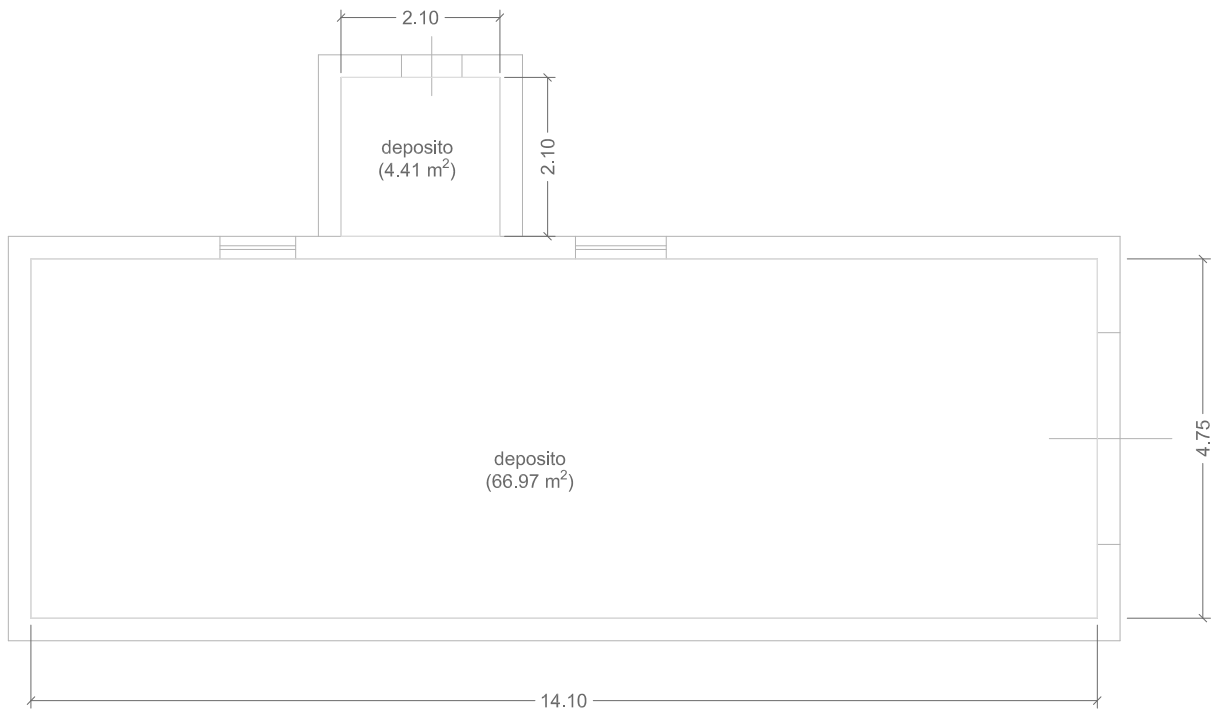

# Pianta piano terra - Stato di fatto immobile deposito p.IIa 237

scala 1:200

# Pianta piano terra - Stato di fatto immobile deposito p.IIa 238

scala 1:100

# Pianta piano terra - Stato di fatto immobile depositato p.lla 239

Scala 1:200

Firmato Da: VECCHIO GIRO Emesse Da: INFOCAMERE QUALIFIED ELECTRONIC SIGNATURE CA Serial#: 1968806

# Pianta piano terra - Stato di fatto immobile deposito p.IIa da censire

scala 1:50