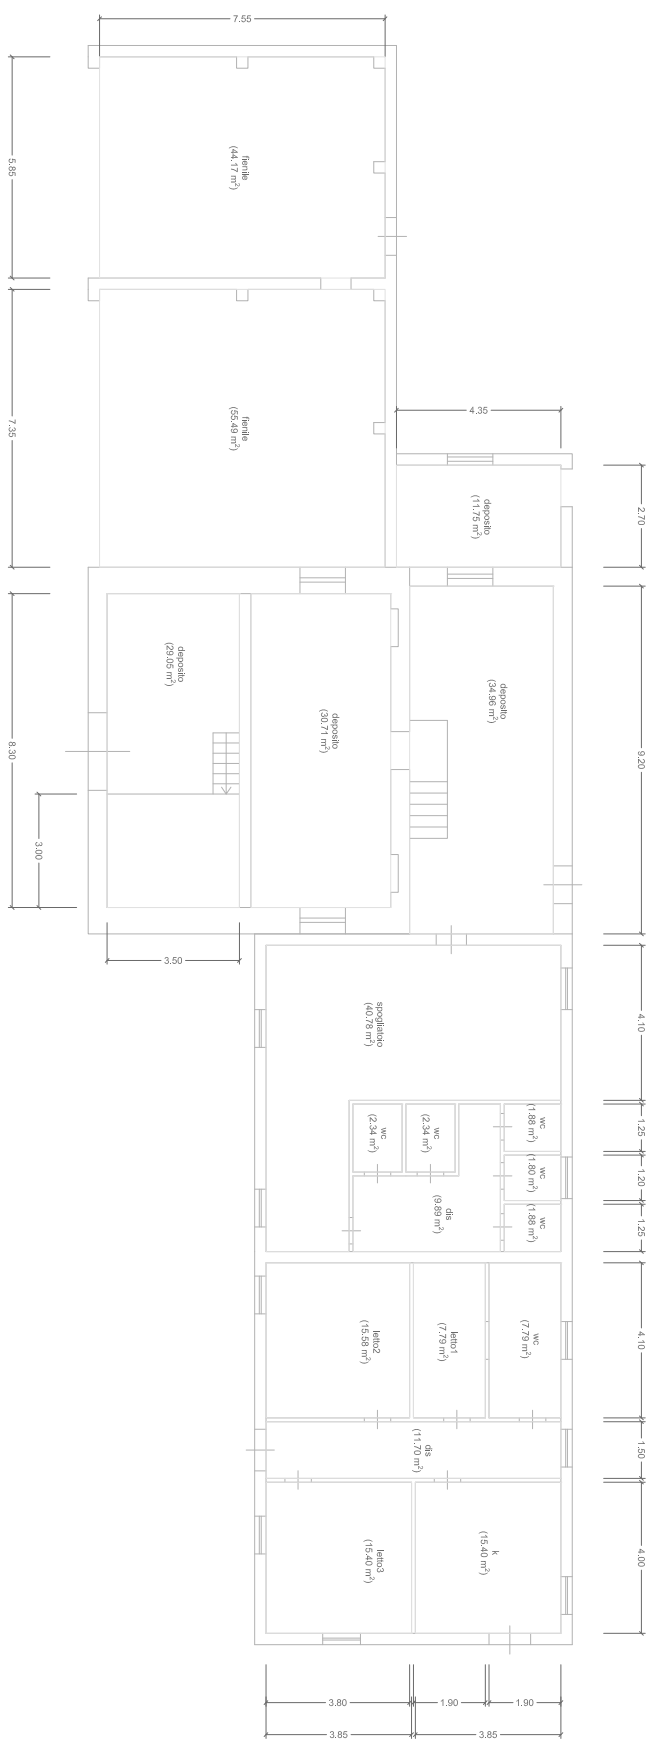

# Pianta piano terra - Stato di fatto immobile deposito p.IIa 237

scala 1:200

# Pianta piano terra - Stato di fatto immobile deposito p.IIa 238

scala 1:100

# Pianta piano terra - Stato di fatto immobile depositato p.lla 239

Scala 1:200

Firmato Da: VECCHIO GIRO Emesse Da: INFOCAMERE QUALIFIED ELECTRONIC SIGNATURE CA Serial#: 1968806

# Pianta piano terra - Stato di fatto immobile deposito p.IIa da censire

scala 1:50