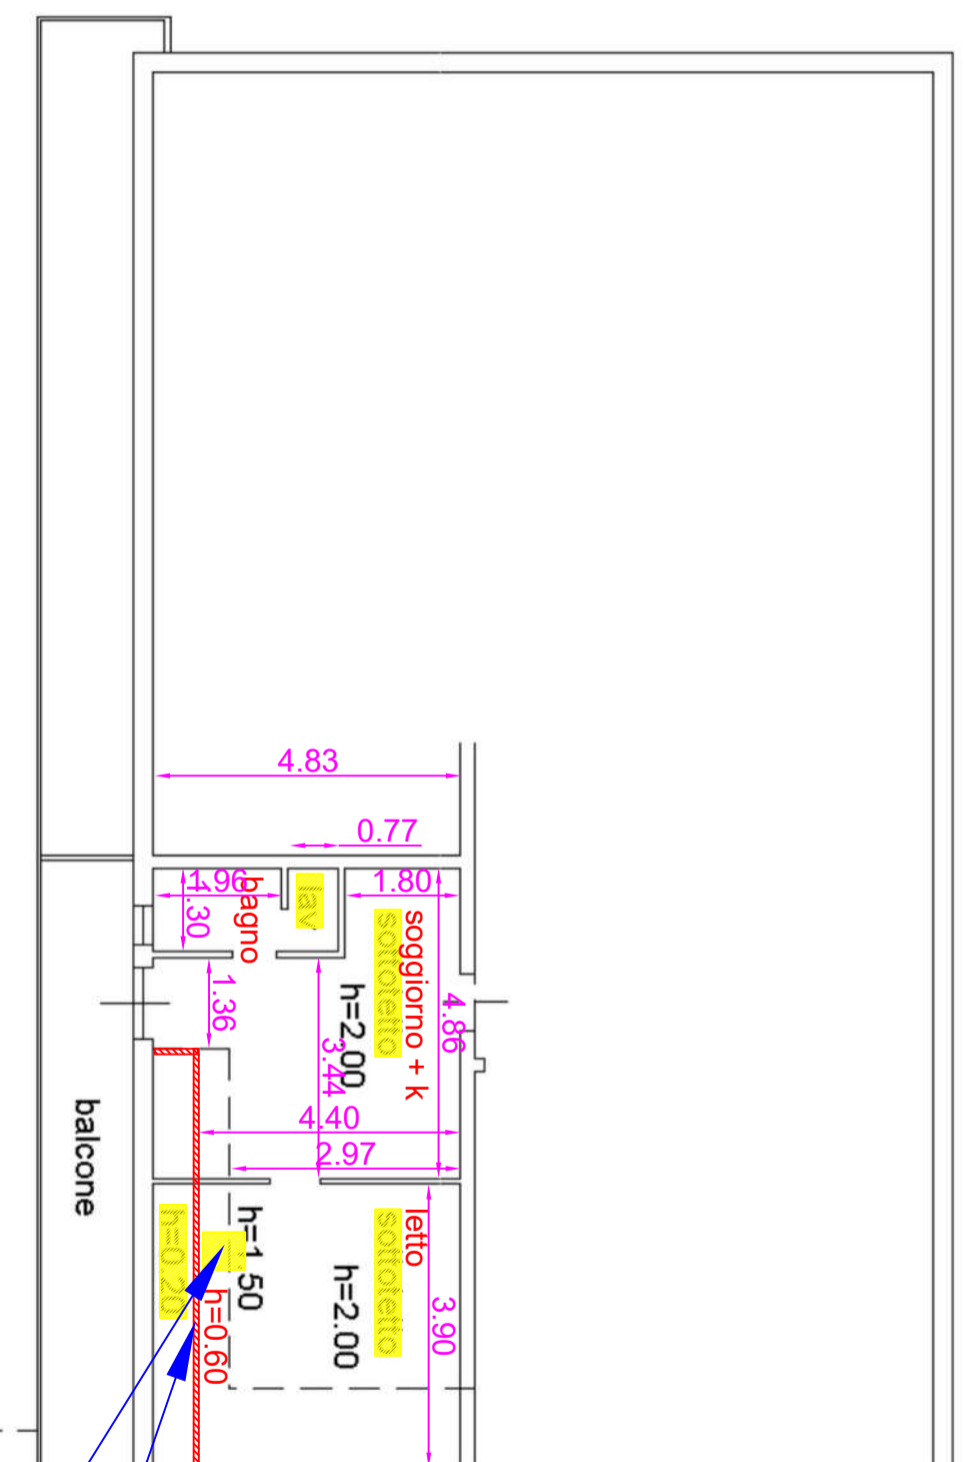

Demolito

Costruito

PIANTA SOTTOTETTO

TITOLI EDILIZI NON REPERIBILI

Foglio: 224
Particella: 313
Subalterno: 23

a.u.i.
controparete in
cartongesso
tucernaio